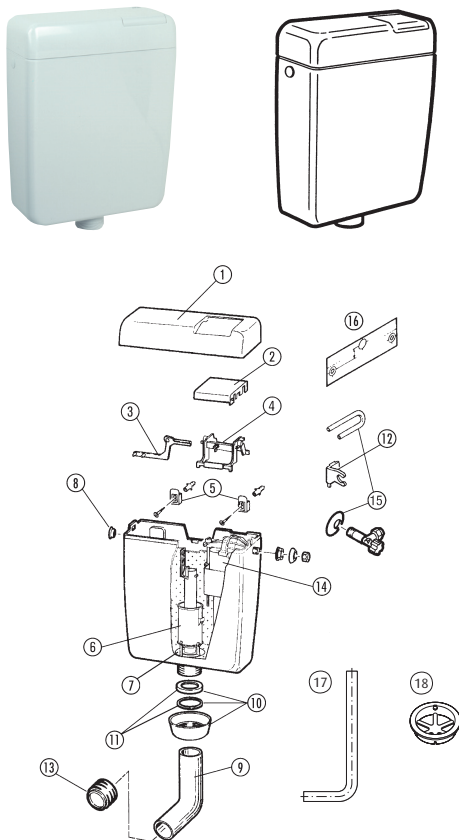

BB4850 Laaghangend reservoir "Compact" 6-3 liter

- | | |
|------------|---|
| 1. BB8511 | Deksel t.b.v. BB4850 |
| 2. BB8512 | Druktoets t.b.v. BB4850 |
| 3. BB8514 | Hevel 5,7 cm t.b.v. BB4850 |
| 4. BB8533 | Brugstuk t.b.v. BB8512 |
| 5. BB4715 | Ophangbeugel 2 x incl. bevestigingsmateriaal |
| 6. BB8513 | Uitstroommechanisme incl. trekhaak t.b.v. BB4850 |
| 7. BB4714 | Bodemklepring silicoon 5,8 x 2 cm diameter |
| 8. BB4718 | Afsluitdop reservoir |
| 9. BB4721 | Valpijpbocht 200 x 210 mm |
| 10. BB4716 | Wartelmoer incl. 2 afdichtringen |
| 11. BB4719 | 2 afdichtringen t.b.v. wartelmoer BB4716 |
| 12. BB4720 | Ophangaak vlotterkraan t.b.v. middenachter aansluiting |
| 13. BB4717 | Euroverbinder t.b.v. aansluiting valpijp in closetpot; Ø 55 mm |
| 14. BB5500 | Geruisarme universele vlotterkraan, Easy Flush Universal |
| 15. BB4705 | Middenachter aansluitset met hoekstopkraan 1/2" aansluiting - 12 mm uitgang |
| 16. - | Ophangsjabloon |
| 17. BB4825 | Valpijpbocht voor halfhoge ophanging 520 x 210 mm |
| 18. BB4826 | Reduceerring |

Ook leverbaar, niet afgebeeld:
 BB4703 middenachter aansluitset met hoekstopkraan 3/8" - 3/8"
 BB4707 middenachter aansluitset met hoekstopkraan 3/8" aansluiting - 10 mm uitgang