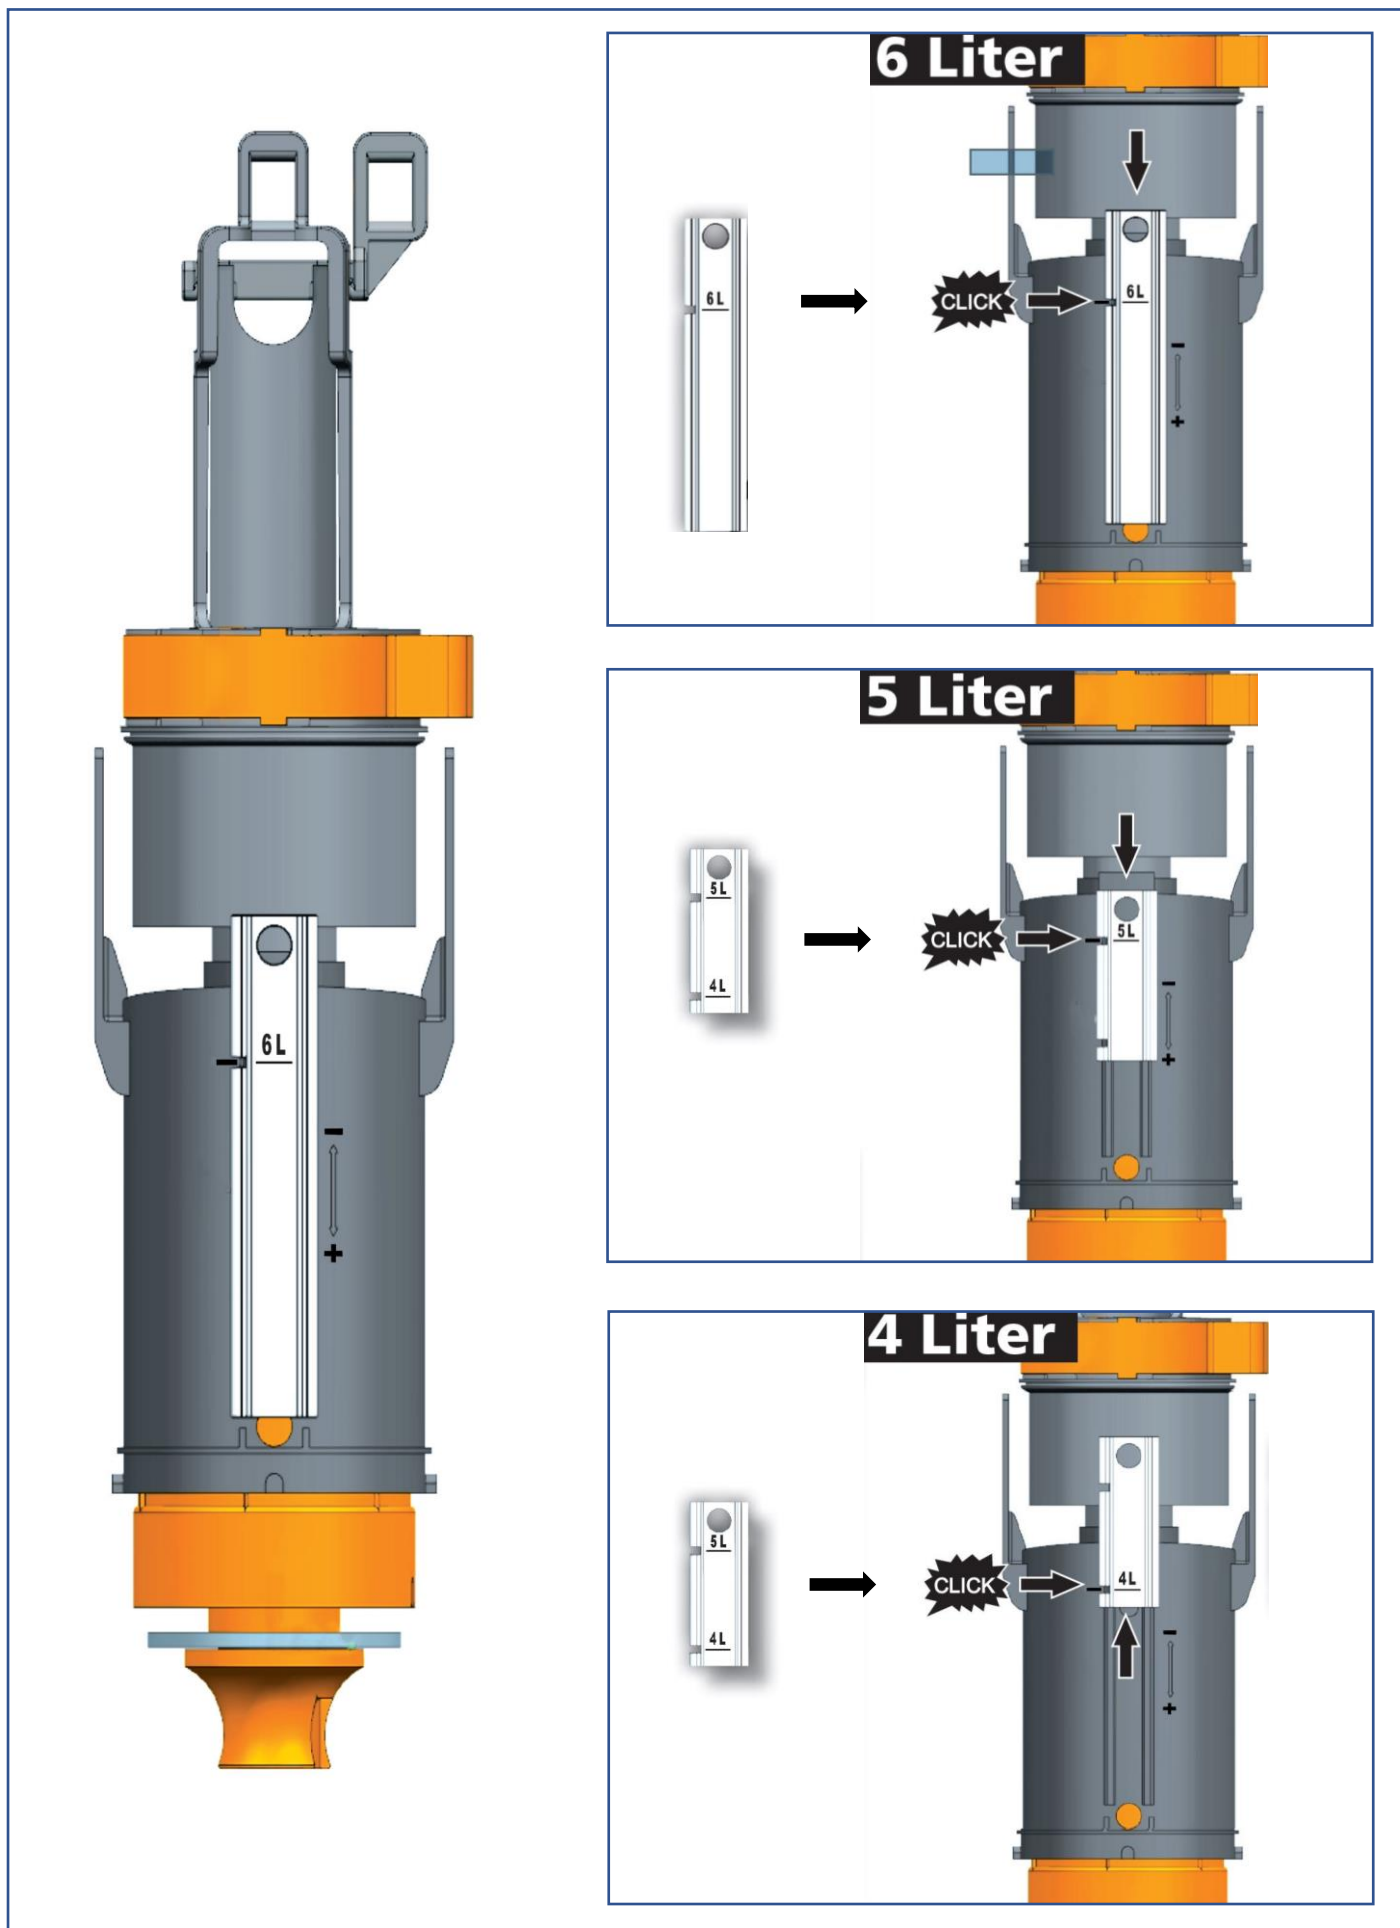

Instelinstructie BB3697 uitstroomechisme

Waterniveau

Grote spoeling

Kleine spoeling

MAX

Maximale kleine spoeling:
Draai oranje ring naar links

MIN

Minimale kleine spoeling :
Draai oranje ring naar rechts