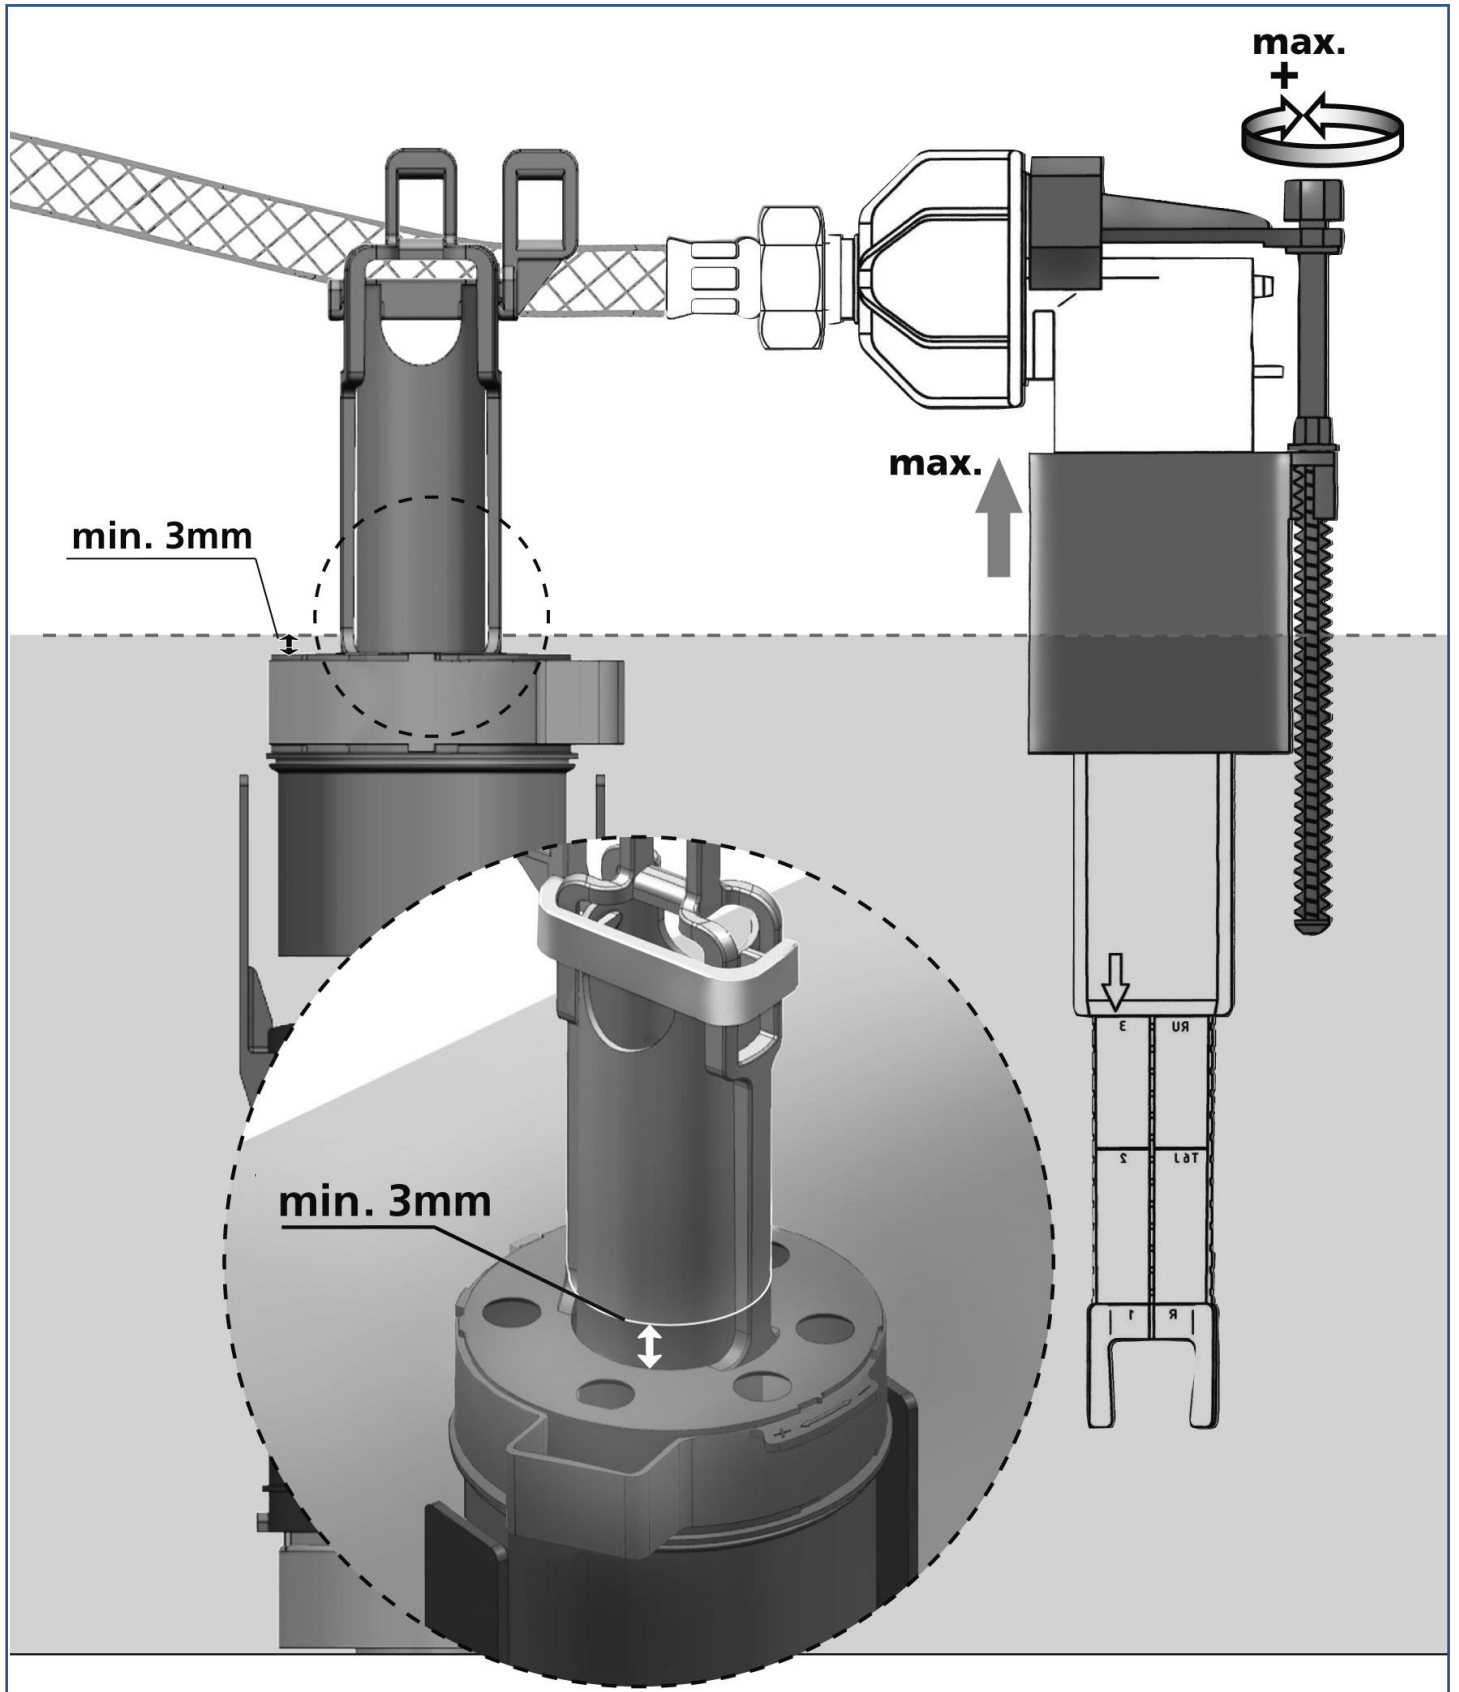

Instelinstructie BB3697 uitstroomechisme

Waterniveau

Grote spoeling

Kleine spoeling

MAX

Maximale kleine spoeling:
Draai oranje ring naar links

MIN

Minimale kleine spoeling :
Draai oranje ring naar rechts