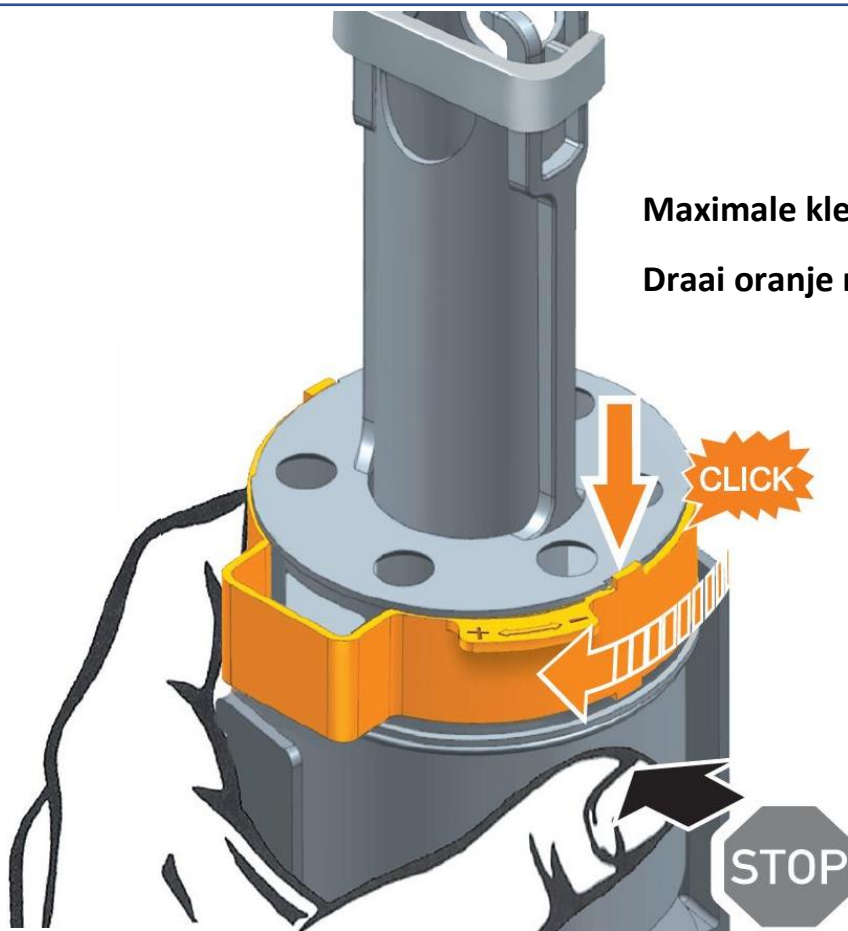

Instelinstructie BB3697 uitstroomechisme

Waterniveau

Grote spoeling

Kleine spoeling

MAX

Maximale kleine spoeling:
Draai oranje ring naar links

MIN

Minimale kleine spoeling :
Draai oranje ring naar rechts