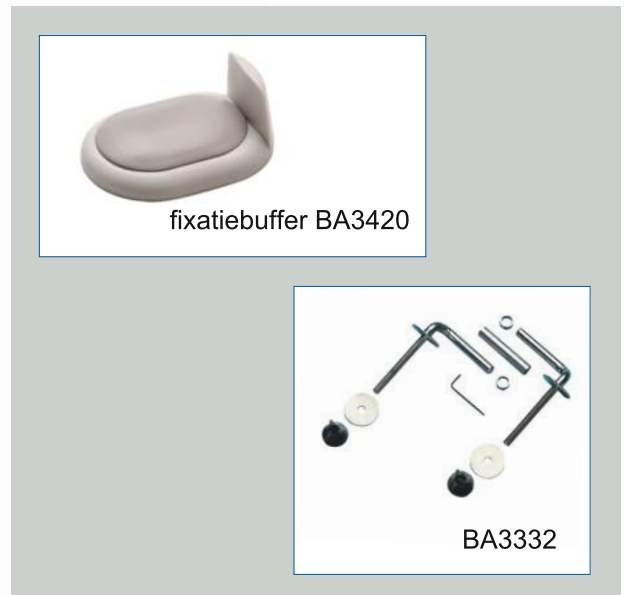

REZI TOILETZITTINGEN

Protective toiletzitting-serie BA2030

Productomschrijving

Duurzame, zware toiletzitting gemaakt met Polygiene technologie, antibacterieel en antiviraal. Speciaal ontwikkeld voor de gezondheidszorg. Voorzien van fixatiebuffers. Bijpassend deksel separaat leverbaar. Kleur wit.

Features

- Zeer geschikt voor zware toepassingen in de gezondheidszorg
- Antibacterieel en antiviraal
- Zitting voorzien van 2 fixatiebuffers BA3420 en 2 standaard buffers BA3422
- Deksel voorzien van 2 buffers BA3443
- Bevestigingsgarnituur BA3332 RVS

Artikelnummers

- BA2030 RVS Wit
- BA2230 Wit

Bestektekst

Antibacteriële toiletzitting wit met fixatiebuffers, met RVS bevestiging BA3332.
Deksel wit t.b.v. zitting BA2030.