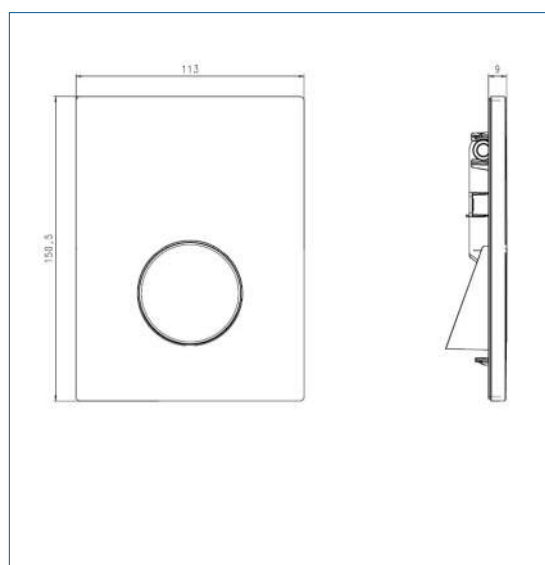

BB3651TUWW

BB3651TUGG

BB3651TUMM

BB3651TUZZ

REZI BEDIENINGSPANELEN

DESIGN 1.1 bedieningspaneel toilet in glas

BB3651D11 GA

zijaanzicht