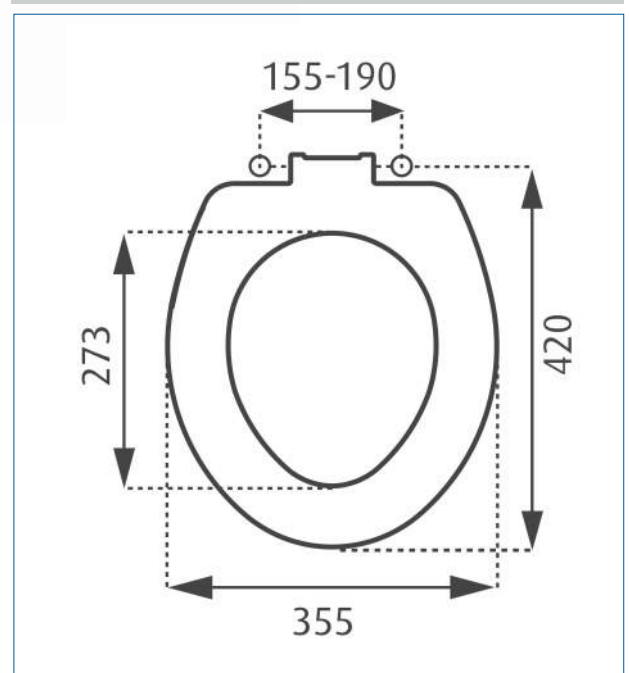

REZI TOILETZITTINGEN

Sitfine toiletzitting-serie BA3150N

Productomschrijving

Moderne afgeronde geprofileerde zitting met opliggend deksel, met kunststof bevestigingsgarnituur, voorzien van Lock+ fixatiepluggen, om verschuiven te voorkomen. Kleur wit.

Features

- Zeer geschikt voor projectwoningen, nieuwbouw en renovatie
- Antibacterieel
- Bevestiging voorzien van Lock+ fixatiepluggen BA3418
- Uitstekend passend op de nieuwste en bestaande Euro vloerstaande en wandclosets
- Zitting voorzien van 4 buffers BA3477
- Deksel voorzien van 4 buffers BA3443

Artikelnummers

- BA3150N Wit

Bestektekst

Moderne toiletzitting met deksel wit, met kunststof bevestiging BA3351 en Lock+ fixatiepluggen BA3418.