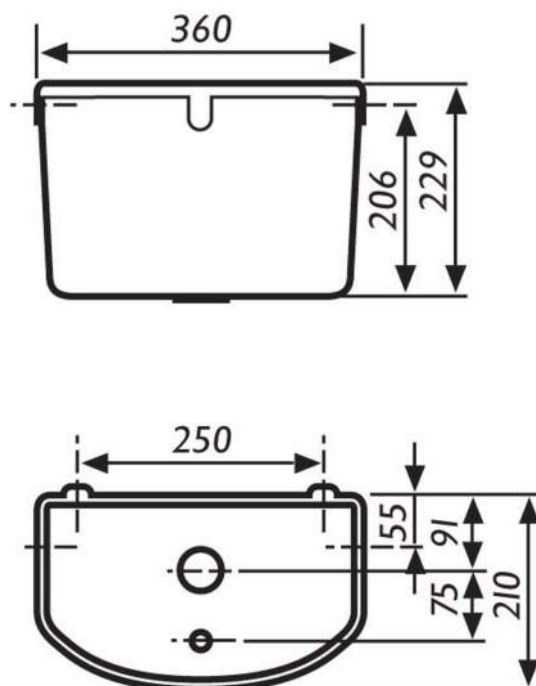

REZI LAAG- EN HOOGHANGERS

Pull Top hooghangend reservoir BB4321

Productomschrijving

Hooghangend reservoir met trekkoordsysteem.
Ideaal voor kleinere ruimtes.
Zeer geschikt voor ouderen, mindervaliden en kinderen.
Nostalgische uitstraling.
Kiwa keurmerk op vlotterkraan.
Kleur: wit.

Garantie

- 10 jaar, met uitzondering van slijtagedelen, waarvoor 2 jaar garantie geldt.
- Beschikbaarheid van onderdelen: 10 jaar na laatste productiedatum

Features

- Afmetingen: zie maatschets
- Inhoud: 7 liter
- Vultijd: 38 sec (6 liter) bij 0,3 MPa waterdruk
- Ruisniveau: 12 dB(A) of minder bij 0,3 MPa waterdruk, gemeten volgens DIN 52218
- Wateraansluiting: rechts of links
- Geringe trekkracht nodig (450 gr)
- Kleur: wit
- Compleet met:
  - -Hydraulisch gestuurde ruisarme vlotterkraan BB5400
  - -Trekrichting
  - -Ophanghaken, valpijpbeugels, schroeven en aftekenmal
  - -Montagevoorschrift

Let op: Valpijp met kraag (sprong 10 cm), behoort niet tot het Rezi leveringspakket. Deze is verkrijgbaar bij uw installateur en groothandel.

Artikelnummer

Bestektekst

- BB4321 Wit Rezi Pull Top BB4321 hooghangend reservoir, inhoud 7 liter in trekkoorduitvoering. Incl. trekkoord, excl. valpijp.