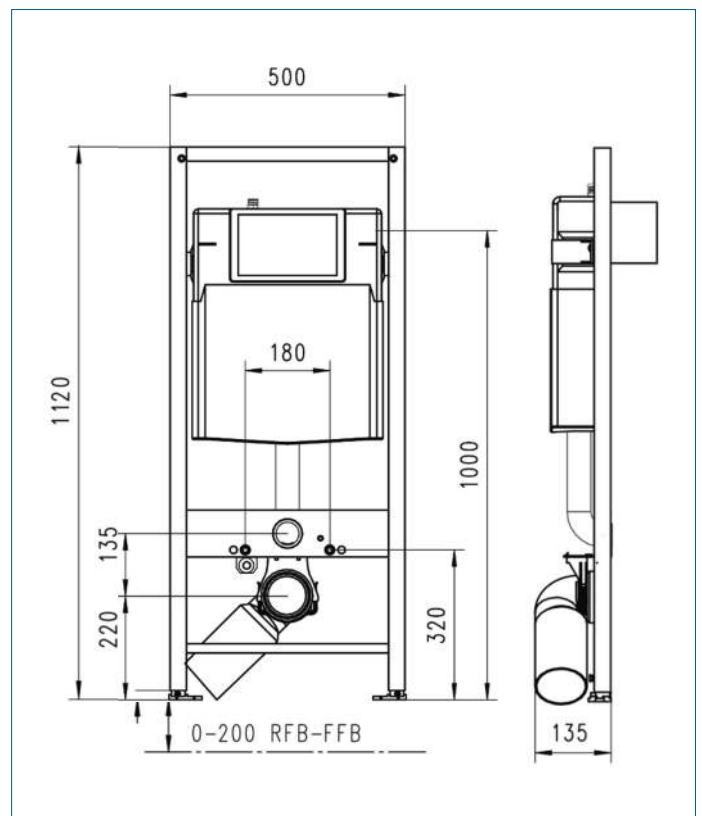

Features

- Maatvoering reservoir: 1120 tot 1320 mm hoog x 500 mm breed x 135 tot 175 mm diep
- Flexibele (360° draaibare) wandbevestiging
- Traploos 0-200 mm in hoogte verstelbare, naar binnen en buiten draaibare poten
- Bouwbeschermingskap, met ribbelmotief en kap voor eenvoudig inkorten en snelle toegang
- PE-afvoerbocht verlengd 90/110
- Kogel-hoekstopkraan incl. wanddoorvoer 1/2"-3/8"
- Geruisarme vlotterkraan BB5500
- Anti-condens isolatie
- Draagvermogen ca. 400 kg
- Vitra Pera wandcloset met bidetfunctie
- Afneembare duroplast zitting/deksel
- Met geïntegreerde, 1/2" wc-wateraanluiting
- Zeer geschikt voor metalstud wanden
- Kiwa-, TÜV- en LGA-keurmerk

Verlengset voor wandbevestiging van 175 - 300 mm is separaat leverbaar (BB3671)

Artikelnummers

- BB3650 OFHC

Bestektekst

Rezi Hygiëne BB3650 OFHC combinatieset, bestaand uit 6-5-4 / 3 liter inbouwreservoir, zelfdragend element voor wand- en hoekopstelling, frontbediening. Vitra Pera toiletspot met bidet functie en duroplast zitting/deksel. Geschikt voor 2 druktoetsen en 1 druktoets bediening.

- BB3650 OFH

Rezi Hygiëne BB3650 OFH inbouwreservoir, zelfdragend element voor wand- en hoekopstelling, 6-5-4 / 3 liter, frontbediening. Geschikt voor 2 druktoetsen en 1 druktoets bediening.