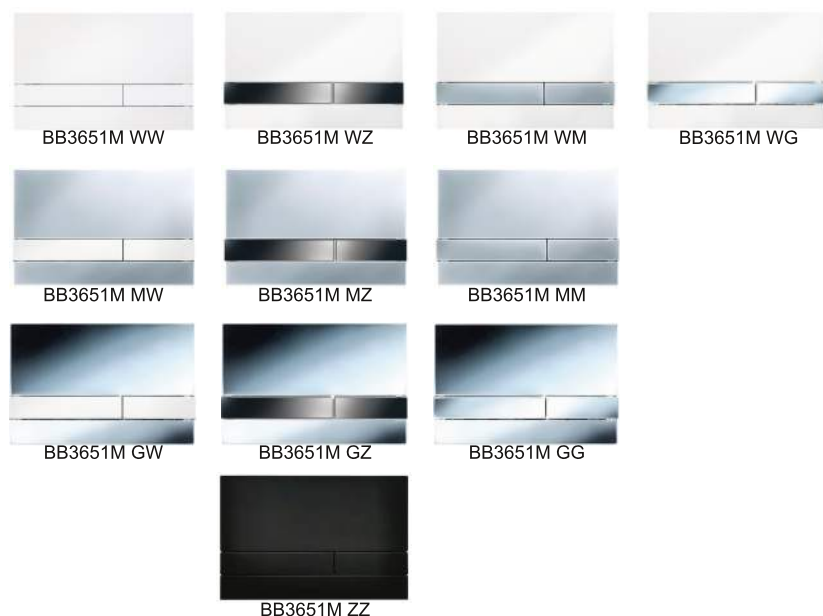

REZI BEDIENINGSPANELEN

MODERN 1.0 bedieningspaneel toilet in kunststof

Productomschrijving

Bedieningspaneel toilet in kunststof voor handmatige bediening met grote en kleine spoeling, t.b.v. Rezi BB3650 serie toiletreservoirs. Inclusief bevestigingsraam.

Artikelnummers Bestektekst

- BB3651M WW Rezi bedieningspaneel Modern 1.0, kunststof wit paneel met 2 witte druktoetsen.
- BB3651M WZ Rezi bedieningspaneel Modern 1.0, kunststof wit paneel met 2 zwarte druktoetsen.
- BB3651M WM Rezi bedieningspaneel Modern 1.0, kunststof wit paneel met 2 mat chrome druktoetsen.
- BB3651M WG Rezi bedieningspaneel Modern 1.0, kunststof wit paneel met 2 glans chrome druktoetsen.
- BB3651M MW Rezi bedieningspaneel Modern 1.0, kunststof mat chroom paneel met 2 witte druktoetsen.
- BB3651M MZ Rezi bedieningspaneel Modern 1.0, kunststof mat chroom paneel met 2 zwarte druktoetsen.
- BB3651M MM Rezi bedieningspaneel Modern 1.0, kunststof mat chroom paneel met 2 mat chrome druktoetsen.
- BB3651M GW Rezi bedieningspaneel Modern 1.0, kunststof glans chroom paneel met 2 witte druktoetsen.
- BB3651M GZ Rezi bedieningspaneel Modern 1.0, kunststof glans chroom paneel met 2 zwarte druktoetsen.
- BB3651M GG Rezi bedieningspaneel Modern 1.0, kunststof glans chroom paneel met 2 glans chrome druktoetsen.
- BB3651M ZZ Rezi bedieningspaneel Modern 1.0, kunststof mat zwart paneel met 2 mat zwarte druktoetsen.