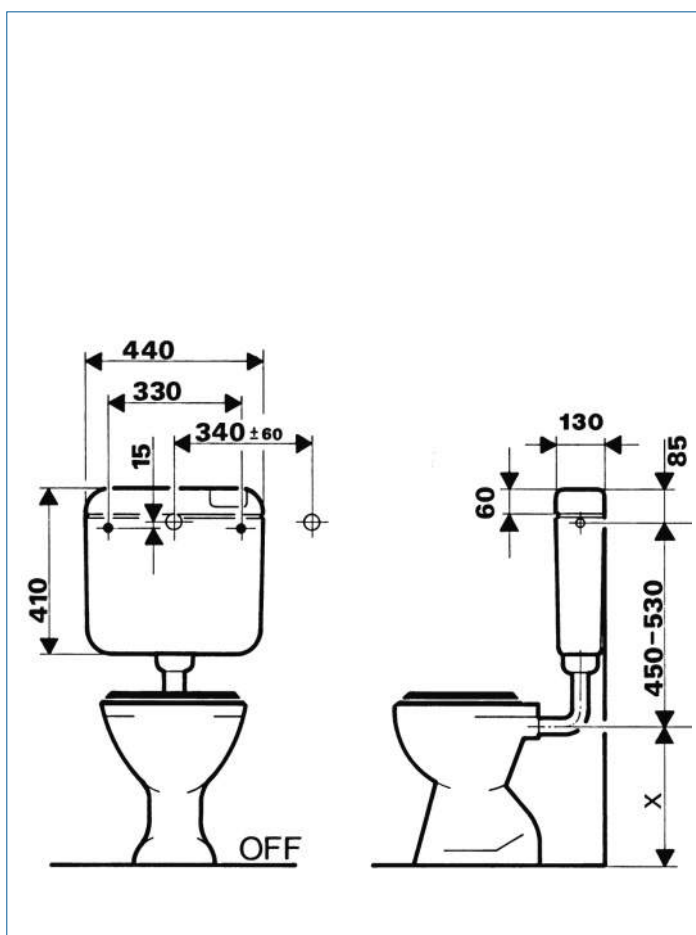

REZI LAAG- EN HOOGHANGERS

Ergonom laaghangend reservoir BB4800

Productomschrijving

Ergonom laaghangend reservoir met grote druktoets en afgeronde vormgeving.

Ideaal voor kinderen en ouderen i.v.m. grote druktoets.

Geschikt voor blinde montage, met spoelonderbreking.

Ook leverbaar met vergrendelbaar deksel.

Met KIWA keurmerk.

Kleur: wit (andere kleuren op aanvraag).

Garantie

- 10 jaar, met uitzondering van slijtgedelen, waarvoor 2 jaar garantie geldt.
- Beschikbaarheid van onderdelen: 10 jaar na laatste productiedatum

Features

- Afmetingen: zie maatschets
- Inhoud: instelbaar van 6 tot 9 liter
- Vultijd: 57 sec (9 liter) bij 0,3 MPa waterdruk
- Ruisniveau: 12 dB(A) of minder bij 0,3 MPa waterdruk, gemeten volgens DIN 52218
- Indeling: DIN 4109, klasse 1
- Wateraansluiting: rechts, links of midden achter ('blinde montage')
- Anticondens- isolatie: naadloos uitgevoerde styropoor binnenbak
- Compleet met:
  - -Hydraulisch gestuurde, ruisarme vlotterkraan BB5500
  - -Spoelbocht $\varnothing$ 50 x 44 mm, l x b: 200 x 210 mm
  - -Euroverbinder
  - -Bevestigingsmateriaal en aftekenmal
  - -Montagevoorschrift

Artikelnummer

Bestektekst

- BB4800 Wit Rezi Ergonom BB4800 laaghangend reservoir met grote druktoets en spoelonderbreking, instelbaar van 6 tot 9 liter. Vervaardigd uit hoogwaardig, anti-statisch kunststof en geschikt voor blinde montage. Kleur wit.