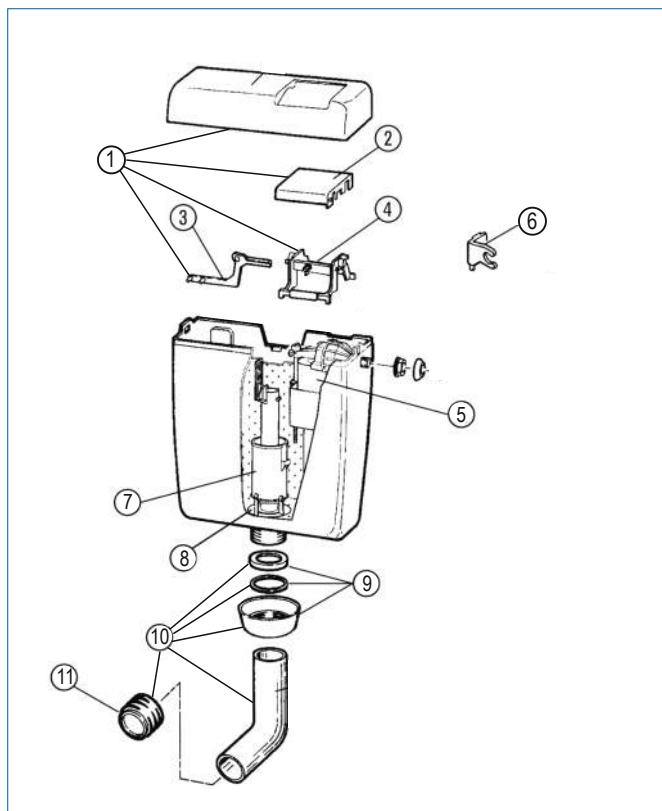

REZI ONDERDELEN RESERVOIRS

Onderdelen BB4850

Artikelnrs	Bestektekst
1	BB8531 Dekselset t.b.v. BB4850 incl. BB8512, BB8514 en BB8533
2	BB8512 Druktoets t.b.v. BB4850
3	BB8514 Hevel 19,8 cm t.b.v. BB4850
4	BB8533 Brugstuk t.b.v. BB8512
5	BB5500 Geruisarme universele vlotterkraan, Easy flush Universal
6	BB8520 Ophanghaak vlotterkraan t.b.v. middenachter aansluiting
7	BB8513 Uitstroommechanisme t.b.v. BB4850 incl. bodemklepring BB4714
8	BB4714 Bodemklepring silicoon diam. 58 x 20 mm
9	BB4716 Wartelmoerset incl. 2 afdichtringen
10	BB4727 Set valpijpbocht 200 x 210 mm incl. BB4716 en BB4717
11	BB4717 Euroverbinder t.b.v. aansluiting valpijp in closetpot; Ø 55 mm