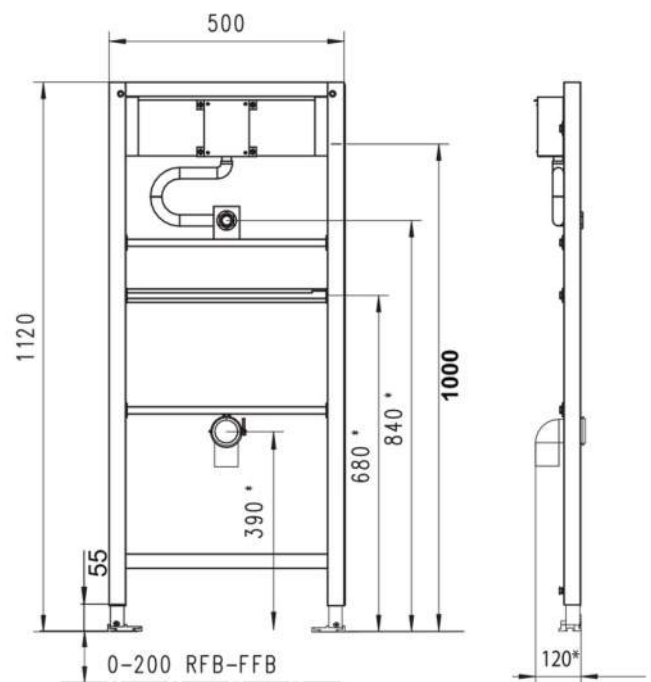

REZI INBOUWELEMENTEN

Modern urinoirelement BB3650 OUM

Productomschrijving

Zelfdragend urinoirelement voor wand- en hoekopstelling, ook geschikt voor ongelijke hoeken en schuine wanden. Universeel toepasbaar voor zowel manuele als infrarood bediening. Voor het urinoirelement is een uitgebreid assortiment bedieningspanelen beschikbaar.

Garantie

- 10 jaar, met uitzondering van slijtagedelen, waarvoor 2 jaar garantie geldt
- Beschikbaarheid onderdelen: 25 jaar na laatste productiedatum

Features

- Maatvoering: 1120 tot 1320 mm hoog x 500 mm breed x 135 tot 175 mm diep
- Flexibele (360° draaibare) wandbevestiging
- Traploos 0-200 mm in hoogte verstelbare, naar binnen en buiten draaibare poten
- Afvoerbocht DN 50 in geluid gedempte ophanging
- Voorzien van voorgemonteerde urinoir module voor manuele of infraroodbediening
- Zeer geschikt voor metalstud wanden
- Compleet met montage en aansluitmaterialen

Bedieningspanelen voor zowel manuele als infrarood bediening zijn separaat leverbaar in vele kleuren en uitvoeringen, zie pagina 21 en 23.

Artikelnummer

Bestektekst

- BB3650 OUM

Rezi BB3650 OUM urinoirelement. Geschikt voor wand en hoekopstelling. Geschikt voor de Rezi manuele en infrarood bedieningspanelen.