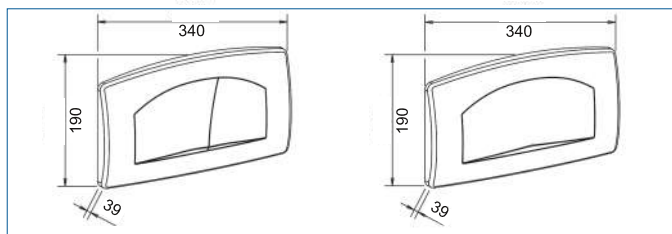

REZI BEDIENINGSPANELEN

BB4651F - serie

Productomschrijving

Bedieningspaneel kunststof voor handmatige bediening, t.b.v. Rezi BB4650 serie toiletreservoirs. Verkrijgbaar met één druktoets voor bediening met Start/Stop functie, of met twee druktoetsen voor grote en kleine spoeling. Inclusief bevestigingsraam.

Artikelnummers

Bestektekst

• BB4651F MD Wit	Rezi bedieningspaneel t.b.v. BB4650, kunststof Wit Multi-Duoflush, met 1 druktoets.
• BB4651F MD Mat Chroom	Rezi bedieningspaneel t.b.v. BB4650, kunststof Mat Chroom Multi-Duoflush, met 1 druktoets.
• BB4651F SS Wit	Rezi bedieningspaneel t.b.v. BB4650, kunststof Wit Start/Stop, met 1 druktoets.
• BB4651F SS Mat Chroom	Rezi bedieningspaneel t.b.v. BB4650, kunststof Mat Chroom Start/Stop, met 1 druktoets.
• BB4763 (niet afgebeeld)	Rezi ombouwset t.b.v. BB4750, voor bediening met BB4651F SS