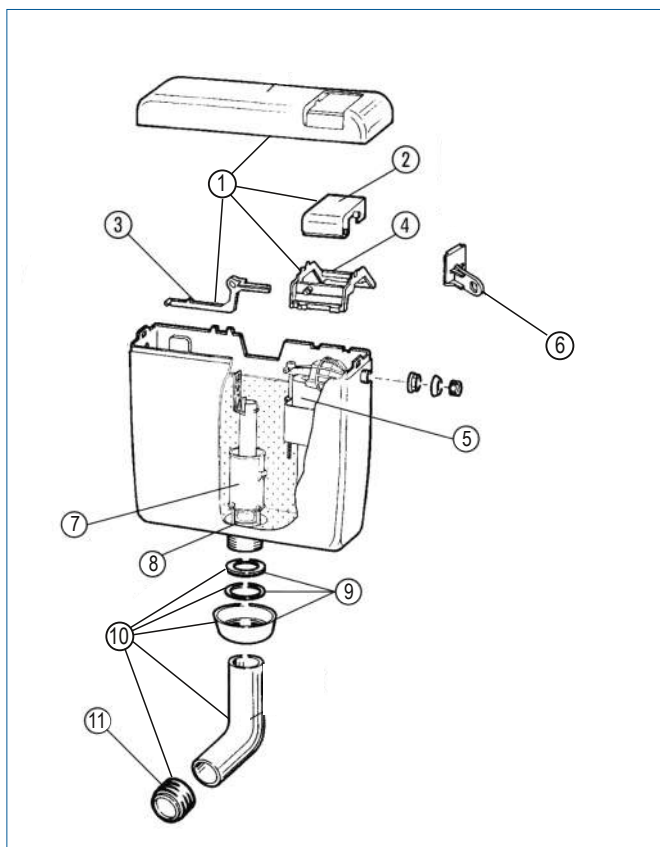

Onderdelen BB4800

Artikelnrs	Bestektekst
1	BB4831 Dekselset t.b.v. BB4800 incl. BB4812, BB4814 en BB4833
2	BB4812 Druktoets t.b.v. BB4800
3	BB4814 Hevel 19,8 cm t.b.v. BB4800
4	BB4833 Brugstuk t.b.v. BB4812
5	BB5500 Geruisarme universele vlotterkraan, Easy flush Universal
6	BB4720 Ophanghaak vlotterkraan t.b.v. middenachter aansluiting
7	BB4813 Uitstroommechanisme t.b.v. BB4800 incl. bodemklepring BB4714
8	BB4714 Bodemklepring silicoon diam. 58 x 20 mm
9	BB4716 Wartelmoerset incl. 2 afdichtringen
10	BB4727 Set valpijpbocht 200 x 210 mm incl. BB4716 en BB4717
11	BB4717 Euroverbinder t.b.v. aansluiting valpijp in closetpot; Ø 55 mm