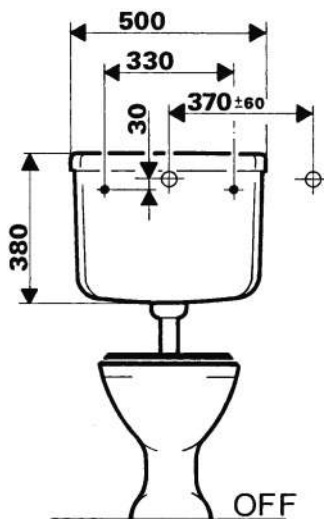

zeer geringe diepte, in het midden slechts 10,9 cm

REZI LAAG- EN HOOGHANGERS

Ergonom laaghangend reservoir BB4800

Productomschrijving

Ergonom laaghangend reservoir met grote druktoets en afgeronde vormgeving.