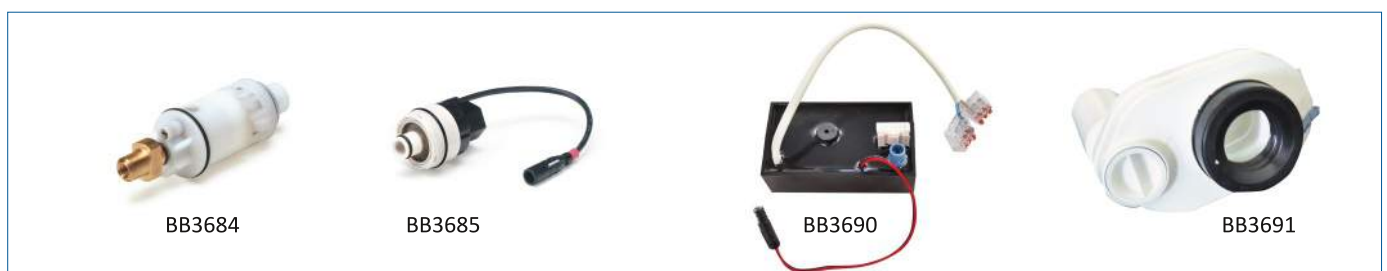

Onderdelen urinoirmodules

Artikelnummers

Bestektekst

- BB3684 Rezi reserve cartridge Urinoir element t.b.v. BB3650 UMPRO
- BB3685 Rezi magneetventiel Urinoir element t.b.v. BB3650 UMPRO en BB3650 UTRONIC
- BB3690 Rezi electronicamodule t.b.v. BB3650 UTRONIC
- BB3691 Rezi Sifon t.b.v. BB3650 UTRONIC