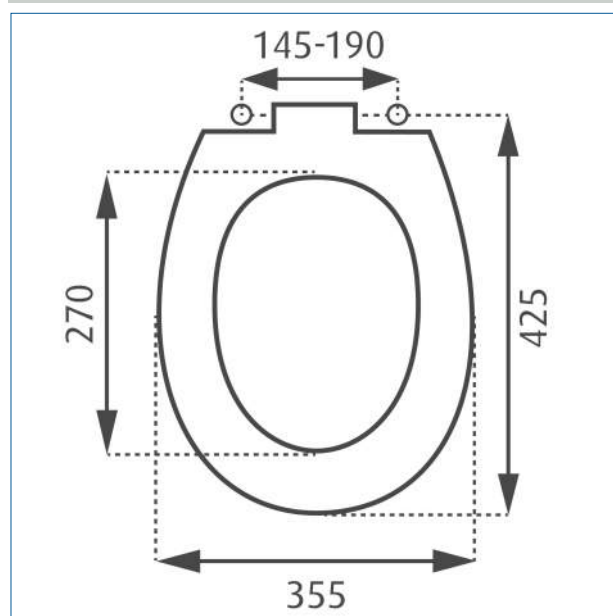

REZI TOILETZITTINGEN

Mercia toiletzitting-serie BA3170NM ZWART

Productomschrijving

Duurzame, zware, "easy to clean"vrijwel vlakke thermohardende toiletzitting met opliggend deksel. Leverbaar met diverse bevestigingsgarnituren. Kleur zwart.

Features

- Zeer geschikt voor projectwoningen, nieuwbouw, utiliteit en renovatie
- Antibacterieel
- RVS bevestiging BA3341 voorzien van Lock+ fixatiepluggen BA3419
- Uitstekend passend op de nieuwste en bestaande Euro vloerstaande en wandclosets
- Zitting voorzien van 4 buffers BA3472
- Deksel voorzien van 4 buffers BA3443

Artikelnummers

Bestektekst

Artikelnummers	Bestektekst
• BA3170NM A-RVS Zwart	Vrijwel vlakke thermohardende toiletzitting en deksel zwart, met RVS bevestiging BA3341 en Lock+ fixatiepluggen BA3419.
• BA3170NM Zwart	Vrijwel vlakke thermohardende toiletzitting en deksel zwart, met kunststof bevestiging BA3350 zwart.
• BA3070NM A-RVS Zwart	Vrijwel vlakke thermohardende toiletzitting zwart, met RVS bevestiging BA3341 en Lock+ fixatiepluggen BA3419.
• BA3070NM CHR Zwart	Vrijwel vlakke thermohardende toiletzitting zwart, met chroom bevestiging BA3369.
• BA3070NM Zwart	Vrijwel vlakke thermohardende toiletzitting zwart, met kunststof bevestiging BA3350 zwart.
• BA3270NM Zwart	Opliggend deksel zwart, voor BA3070NM A-RVS, CHR of kunststof.