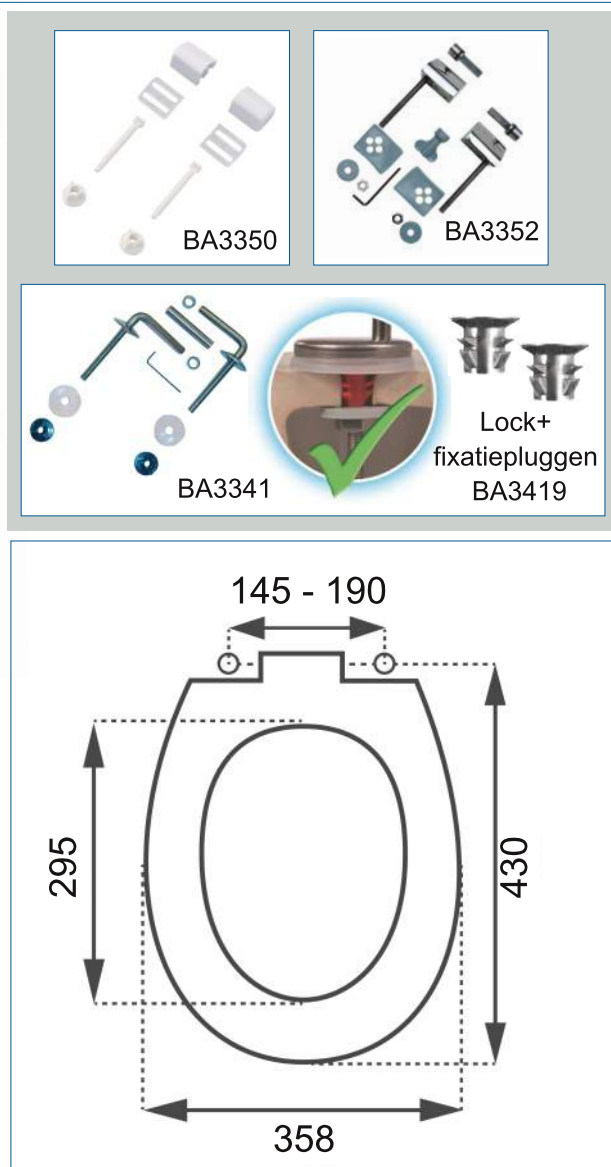

REZI TOILETZITTINGEN

Populair-300 toiletzitting-serie BA3140NE

Productomschrijving

Duurzame, "easy to clean"vrijwel vlakke thermohardende toiletzitting met opliggend deksel. Leverbaar met diverse bevestigingsgarnituren. Kleur wit.

Features

- Zeer geschikt voor projectwoningen, nieuwbouw, renovatie en showroomverkoop
- Antibacterieel
- RVS bevestiging BA3341 voorzien van Lock+ fixatiepluggen BA3419
- Uitstekend passend op de nieuwste en bestaande Euro vloerstaande en wandclosets
- Zitting voorzien van 4 buffers BA3472
- Deksel voorzien van 4 buffers BA3443

Artikelnummers

Bestektekst

Artikelnummers	Bestektekst
• BA3140NE A-RVS Wit	Vrijwel vlakke thermohardende toiletzitting met deksel wit, met RVS bevestiging BA3341 en Lock+ fixatiepluggen BA3419.
• BA3140NE SC Wit	Vrijwel vlakke thermohardende toiletzitting met deksel wit, met verchromd messing Softclose bevestiging BA3352.
• BA3040NE A-RVS Wit	Vrijwel vlakke thermohardende toiletzitting wit, met RVS bevestiging BA3341 en Lock+ fixatiepluggen BA3419.
• BA3040NE Wit	Vrijwel vlakke thermohardende toiletzitting wit, met kunststof bevestiging BA3350.
• BA3240NE Wit	Opliggend deksel wit voor BA3040NE wit en BA3040NE A-RVS wit.