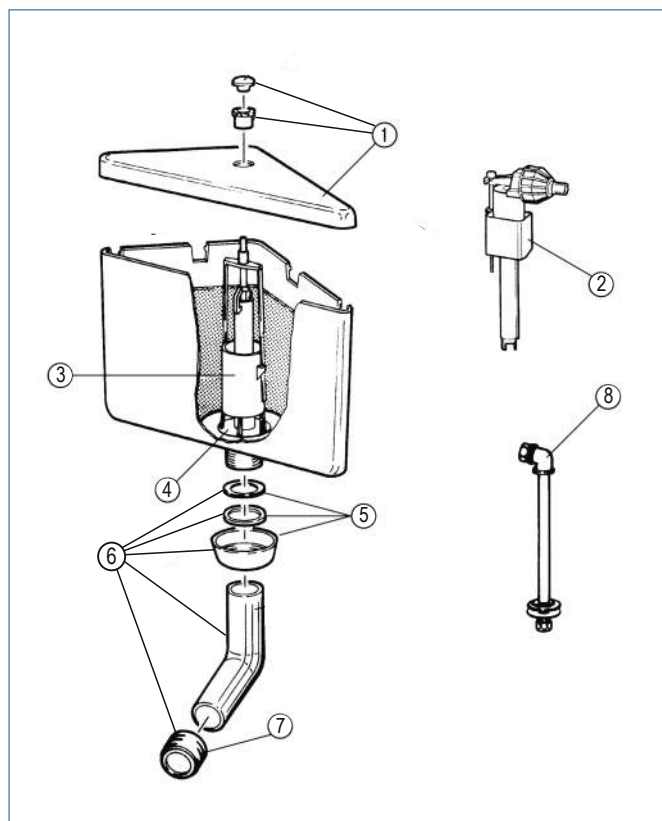

Onderdelen BB4900

Artikelnrs	Bestektekst
1	BB4931 Dekselset t.b.v. BB4900 incl. trekknop en spanhuls
2	BB5500 Geruisarme universele vlotterkraan, Easy flush Universal
3	BB4913 Uitstroommechanisme t.b.v. BB4850 incl. bodemklepring BB4714
4	BB4714 Bodemklepring silicoon diam. 58 x 20 mm
5	BB4716 Wartelmoerset incl. 2 afdichtringen
6	BB4727 Set valpijpbocht 200 x 210 mm incl. BB4716 en BB4717
7	BB4717 Euroverbinder t.b.v. aansluiting valpijp in closetpot; Ø 55 mm
8	Separaat leverbaar: BB4910 Pijp voor onderaansluiting water- toevoer t.b.v. BB4900