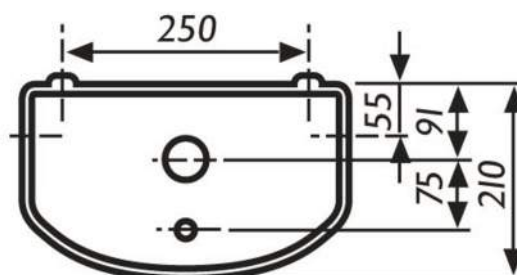

REZI LAAG- EN HOOGHANGERS

Press Top hooghangend reservoir BB4330

Productomschrijving

Hooghangend reservoir met drukknopsysteem.
Zeer geschikt voor kleinere ruimtes.
Nostalgische uitstraling.
Kiwa keurmerk op vlotterkraan.
Kleur: wit.

Garantie

- 10 jaar, met uitzondering van slijtagedelen, waarvoor 2 jaar garantie geldt.
- Beschikbaarheid van onderdelen: 10 jaar na laatste productiedatum

Features

- Afmetingen: zie maatschets
- Inhoud: 7 liter
- Vultijd: 38 sec (6 liter) bij 0,3 MPa waterdruk
- Ruisniveau: 12 dB(A) of minder bij 0,3 MPa waterdruk, gemeten volgens DIN 52218
- Wateraansluiting: rechts of links
- Kleur: wit
- Compleet met:
  - -Hydraulisch gestuurde ruisarme vlotterkraan BB5400
  - -Drukknop-garnituur
  - -Ophanghaken, valpijpbeugels, schroeven en aftekenmal
  - -Montagevoorschrift

Let op: Valpijp met kraag (sprong 10 cm) en injectiepijp behoren niet tot het Rezi leveringspakket. Deze zijn verkrijgbaar bij uw installateur en groothandel.

Artikelnummer

Bestektekst

- BB4330 Wit

Rezi Press Top BB4330 hooghangend reservoir, inhoud 7 liter in drukknop uitvoering. Incl. drukknop, excl. valpijp en injectiepijp.

incl. drukknop