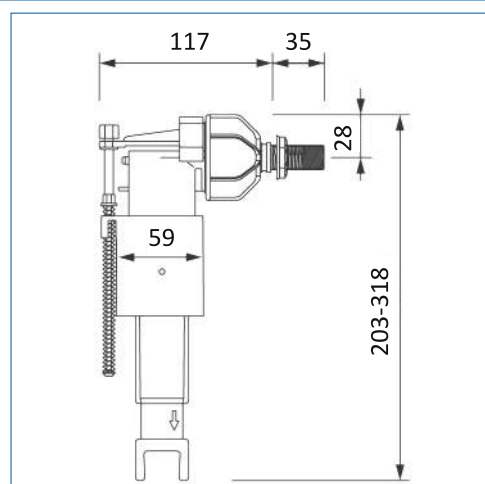

Artikelnummer

Bestektekst

Artikelnummer	Bestektekst
• BB5500	Rezi BB5500 ruisarme universele vlotterkraan "Easy Flush Universal"
• BB5510	Rubber membraan t.b.v. Rezi vlotterkranen BB5500 en BB5400