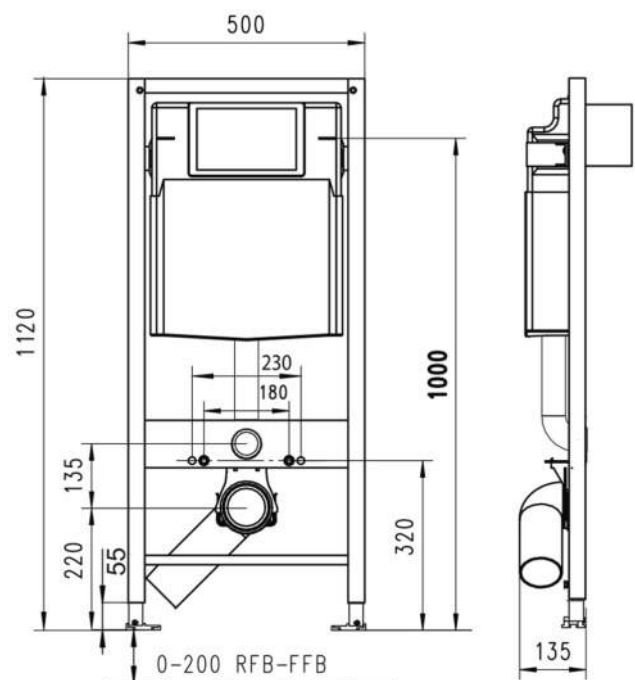

Garantie

- 10 jaar, met uitzondering van slijtagedelen, waarvoor 2 jaar garantie geldt
- Beschikbaarheid onderdelen: 25 jaar na laatste productiedatum

Features

- Maatvoering: 1120 tot 1320 mm hoog x 500 mm breed x 135 tot 175 mm diep
- Flexibele (360° draaibare) wandbevestiging
- Traploos 0-200 mm in hoogte verstelbare, naar binnen en buiten draaibare poten
- Bouwbeschermingskap, met ribbelmotief en kap voor eenvoudig inkorten en snelle toegang
- PE-afvoerbocht verlengd 90/90, incl. verloopstuk 90/110
- Kogel-hoekstopkraan incl. wanddoorvoer 1/2"-3/8"
- Geruisarme vlotterkraan BB5500
- Anti-condens isolatie
- Draagvermogen ca. 400 kg
- Geschikt voor alle wandclosets 180 mm, mogelijkheid voor 230 mm ophanging
- Zeer geschikt voor metalstud wanden
- Kiwa-, TÜV- en LGA-keurmerk

Verlengset voor wandbevestiging van 175 - 300 mm is separaat leverbaar (BB3671)

Artikelnummer

Bestektekst

- BB3650 OFT

Rezi Quick-Fit "Beauty" BB3650 OFT inbouwreservoir 6-5-4 / 3 liter, zelfdragend element voor wand- en hoekopstelling. Geschikt voor frontbediening Multi-duoflush, 2 druktoetsen voor grote en kleine spoeling, en Monoflush, 1 druktoets met spoelonderbreking.