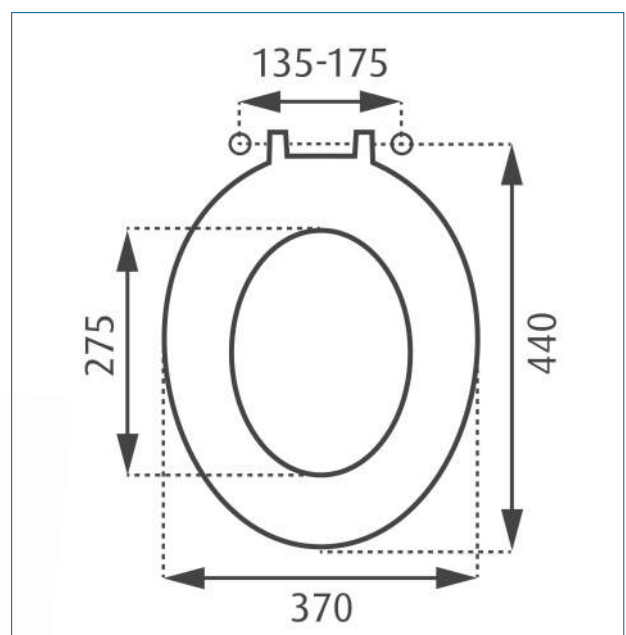

REZI TOILETZITTINGEN

Envoy toiletzitting-serie BA3035NM

Productomschrijving

Zware, "easy to clean" vlakke thermohardende toiletzitting. Bijpassende deksel separaat leverbaar. Leverbaar met diverse bevestigingsgarnituren. Kleur wit.

Features

- Zeer geschikt voor projectwoningen en renovatie
- Antibacterieel
- Uitstekend passend op de nieuwste en bestaande Euro vloerstaande en wandclosets
- Zitting voorzien van 4 buffers BA3477
- Deksel voorzien van 4 buffers BA3443

Artikelnummers

- BA3035NM Wit
- BA3035NM CHR Wit
- BA3035NM RVS Wit
- BA3235NM Wit

Bestektekst

Vlakke, zware thermohardende toiletzitting wit, met kunststof bevestiging BA3350.
Vlakke, zware thermohardende toiletzitting wit, met verchromde bevestiging BA3369.
Vlakke, zware thermohardende toiletzitting wit, met RVS bevestiging BA3332.
Opliggend deksel wit, t.b.v. BA3035NM serie.