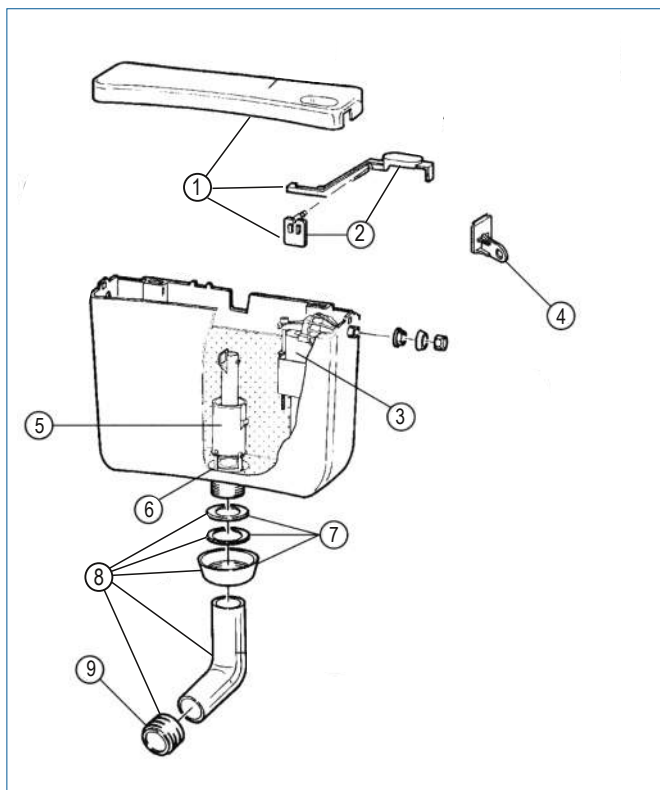

REZI ONDERDELEN RESERVOIRS

Onderdelen BB4700

Artikelnrs	Bestektekst
1	BB4731 Dekselset t.b.v. BB4700 incl. BB4712
2	BB4712 Druktoets t.b.v. BB4700, incl. hevelhouder
3	BB5500 Geruisarme universele vlotterkraan, Easy flush Universal
4	BB4720 Ophanghaak vlotterkraan t.b.v. middenachter aansluiting
5	BB4713 Uitstroommechanisme t.b.v. BB4700 incl. bodemklepring BB4714
6	BB4714 Bodemklepring silicoon diam. 58 x 20 mm
7	BB4716 Wartelmoerset incl. 2 afdichtringen
8	BB4727 Set valpijpbocht 200 x 210 mm incl. BB4716 en BB4717
9	BB4717 Euroverbinder t.b.v. aansluiting valpijp in closetpot; Ø 55 mm