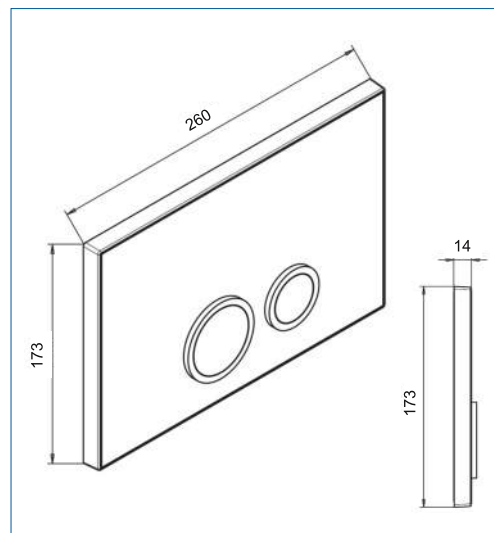

• BB3651D2 WM	Rezi bedieningspaneel Design 2.0, glas mat wit, met 2 druktoetsen in verchromd messing.
• BB3651D2 WH	Rezi bedieningspaneel Design 2.0, glas helder wit, met 2 druktoetsen in verchromd messing.
• BB3651D2 GJ	Rezi bedieningspaneel Design 2.0, glas jadegroen, met 2 druktoetsen in verchromd messing.
• BB3651D2 GA	Rezi bedieningspaneel Design 2.0, glas appelgroen, met 2 druktoetsen in verchromd messing.
• BB3651D2 BH	Rezi bedieningspaneel Design 2.0, glas helder beige, met 2 druktoetsen in verchromd messing.
• BB3651D2 GZ	Rezi bedieningspaneel Design 2.0, glas zonnebloemgeel, met 2 druktoetsen in verchromd messing.
• BB3651D2 OS	Rezi bedieningspaneel Design 2.0, glas sinaasoranje, met 2 druktoetsen in verchromd messing.
• BB3651D2 RT	Rezi bedieningspaneel Design 2.0, glas tomaatrood, met 2 druktoetsen in verchromd messing.
• BB3651D2 RF	Rezi bedieningspaneel Design 2.0, glas fuchsiaroze, met 2 druktoetsen in verchromd messing.
• BB3651D2 ZM	Rezi bedieningspaneel Design 2.0, glas mat zwart, met 2 druktoetsen in verchromd messing.
• BB3651D2 ZH	Rezi bedieningspaneel Design 2.0, glas helder zwart, met 2 druktoetsen in verchromd messing.
• BB3651D2 ZS	Rezi bedieningspaneel Design 2.0, glas zwart metallic, met 2 druktoetsen in verchromd messing.
• BB3651D2 SA	Rezi bedieningspaneel Design 2.0, spiegelglas antraciet, met 2 druktoetsen in verchromd messing.
• BB3651D2 SB	Rezi bedieningspaneel Design 2.0, spiegelglas brons, met 2 druktoetsen in verchromd messing.
• BB3651D2 HK	Rezi bedieningspaneel Design 2.0, hout kersen, met 2 druktoetsen in verchromd messing.
• BB3651D2 HB	Rezi bedieningspaneel Design 2.0, hout beuken, met 2 druktoetsen in verchromd messing.
• BB3651D2 NL	Rezi bedieningspaneel Design 2.0, natuursteen lei, met 2 druktoetsen in verchromd messing.
• BB3651D2 NG	Rezi bedieningspaneel Design 2.0, natuursteen graniet, met 2 druktoetsen in verchromd messing.
• BB3651D2 RVS	Rezi bedieningspaneel Design 2.0, RVS en speciale schroeven, met 2 druktoetsen in verchromd messing.