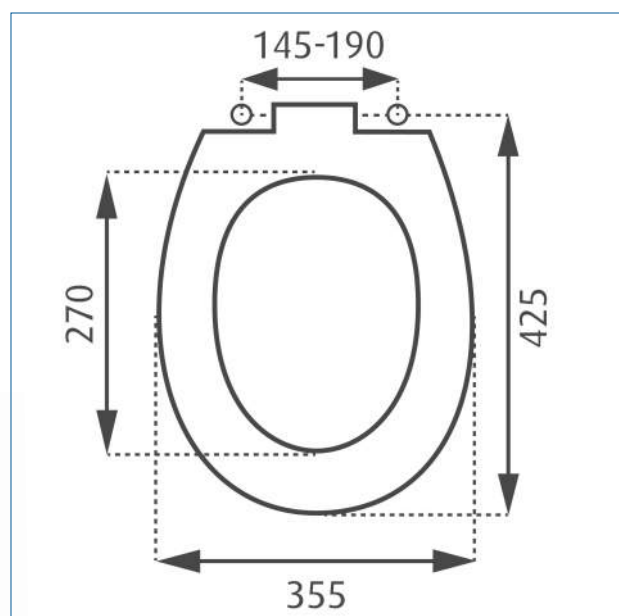

Mercia toiletzitting-serie BA3170NM WIT

Productomschrijving

Duurzame, zware, "easy to clean"vrijwel vlakke thermohardende toiletzitting met opliggend deksel. Leverbaar met diverse bevestigingsgarnituren. Kleur wit.

Features

- Zeer geschikt voor projectwoningen, nieuwbouw, utiliteit en renovatie
- Antibacterieel
- RVS bevestiging BA3341 voorzien van Lock+ fixatiepluggen BA3419
- Uitstekend passend op de nieuwste en bestaande Euro vloerstaande en wandclosets
- Zitting voorzien van 4 buffers BA3472
- Deksel voorzien van 4 buffers BA3443

Artikelnummers

Bestektekst

Artikelnummers	Bestektekst
• BA3170NM A-RVS Wit	Vrijwel vlakke thermohardende toiletzitting en deksel wit, met RVS bevestiging BA3341 en Lock+ fixatiepluggen BA3419.
• BA3170NM Wit	Vrijwel vlakke thermohardende toiletzitting en deksel wit, met kunststof bevestiging BA3350.
• BA3170NM SC Wit	Vrijwel vlakke thermohardende toiletzitting en deksel wit, met verchr. messing Softclose bev. BA3352.
• BA3070NM A-RVS Wit	Vrijwel vlakke thermohardende toiletzitting wit, met RVS bevestiging BA3341 en Lock+ fixatiepluggen BA3419.
• BA3070NM CHR Wit	Vrijwel vlakke thermohardende toiletzitting wit, met chroom bevestiging BA3369.
• BA3070NM Wit	Vrijwel vlakke thermohardende toiletzitting wit, met kunststof bevestiging BA3350.
• BA3270NM Wit	Opliggend deksel wit, voor BA3070NM A-RVS, CHR of kunststof.