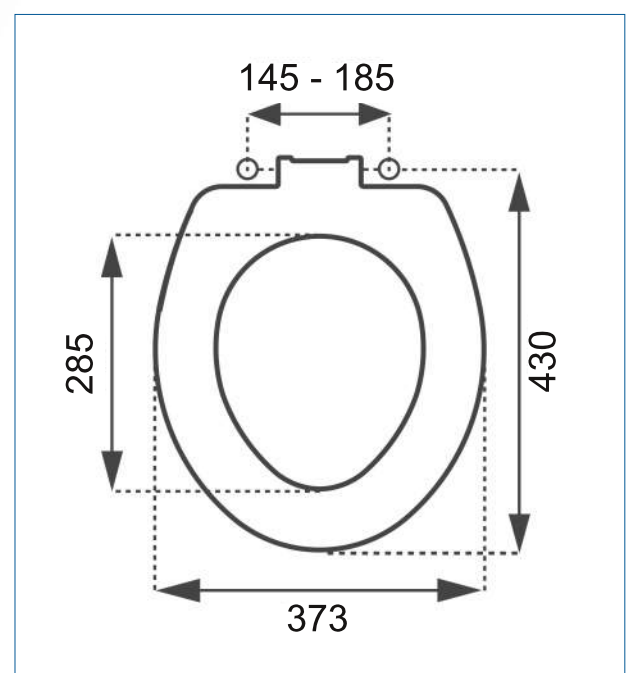

REZI TOILETZITTINGEN

Trendline toiletzitting-serie BA3190N

Productomschrijving

Duurzame, zware "easy to clean" toiletzitting met overlappend deksel.
Leverbaar met RVS of softclose bevestigingsgarnituur.
Kleur wit.

Features

- Zeer geschikt voor projectwoningen, luxe nieuwbouw en renovatie
- Antibacterieel
- Voorzien van bevestigingsgarnituur RVS BB3341
- Zitting voorzien van 2 buffers BA3472
- Deksel voorzien van 2 buffers BA3443

Artikelnummers

- BA3190N ARVS Wit

Bestektekst

Luxe vlakke "easy to clean" toiletzitting met overlappend deksel wit, met RVS bevestiging BA3341.