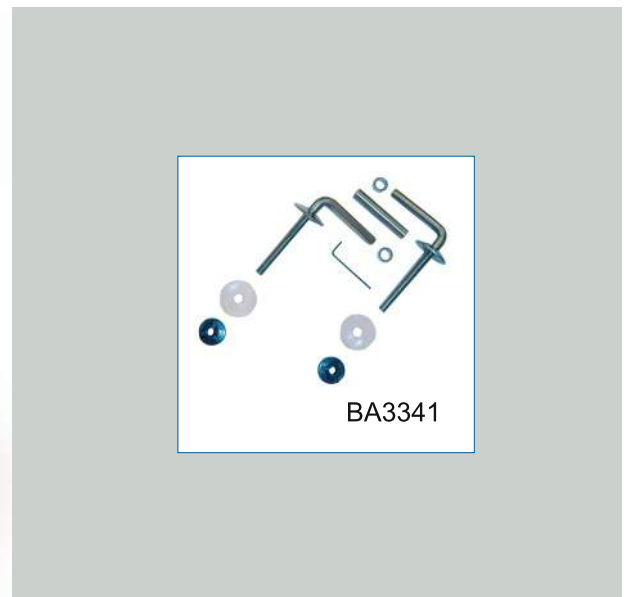

REZI TOILETZITTINGEN

Trendline toiletzitting-serie BA3190N

Productomschrijving

Duurzame, zware "easy to clean" toiletzitting met overlappend deksel.
Leverbaar met RVS of softclose bevestigingsgarnituur.
Kleur wit.

Features

- Zeer geschikt voor projectwoningen, luxe nieuwbouw en renovatie
- Antibacterieel
- Voorzien van bevestigingsgarnituur RVS BB3341
- Zitting voorzien van 2 buffers BA3472
- Deksel voorzien van 2 buffers BA3443

Artikelnummers

- BA3190N ARVS Wit

Bestektekst

Luxe vlakke "easy to clean" toiletzitting met overlappend deksel wit, met RVS bevestiging BA3341.