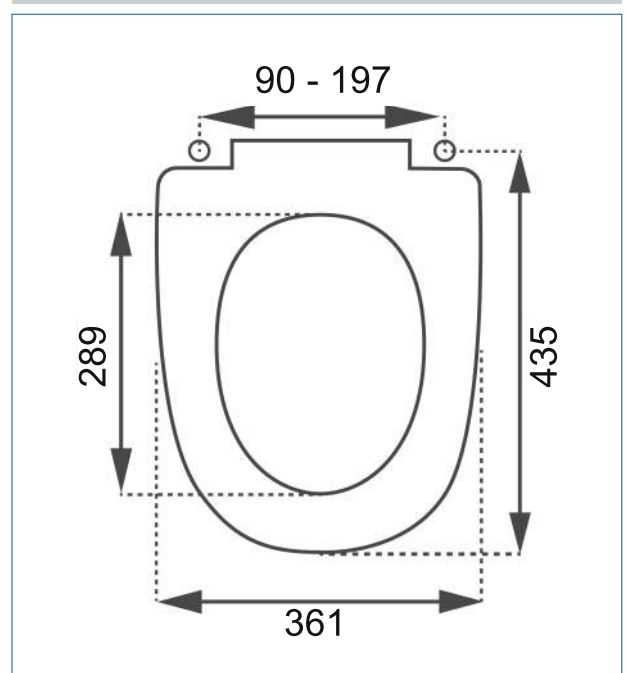

onder-aanzicht

zij-aanzicht

bevestigingssysteem:
Softclose - Quick Release
Topfix - RVS

REZI TOILETZITTINGEN

Elegance toiletzitting-serie BA2910

Productomschrijving

Duurzame, zware, D-shape toiletzitting met overlappend deksel, bevestiging voorzien van Lock+ fixatiepluggen om verschuiven te voorkomen.