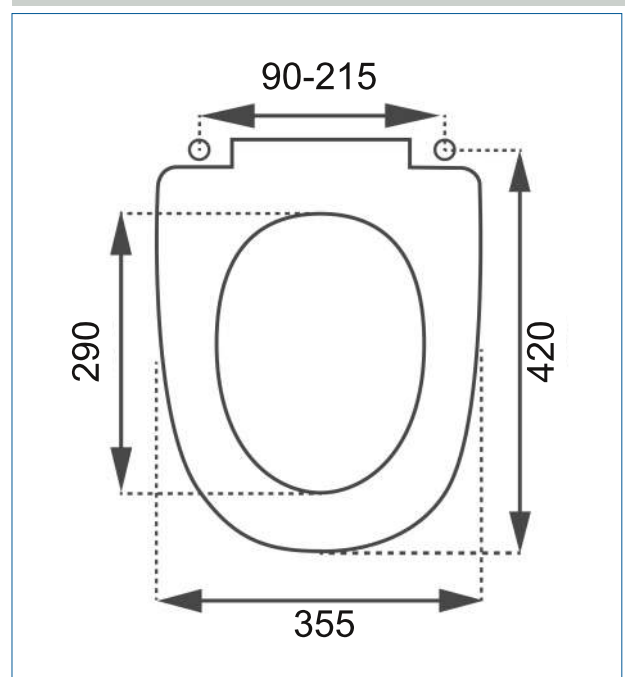

REZI TOILETZITTINGEN

Elegance toiletzitting-serie BA2910

Productomschrijving

Duurzame, zware, D-shape toiletzitting met overlappend deksel, bevestiging voorzien van Lock+ fixatiepluggen om verschuiven te voorkomen.

Softclose versie met bevestiging van boven en afneembaar voor reiniging.

Leverbaar met diverse bevestigingsgarnituren.

Kleur wit.

Artikelnummers

- BA2910 RVS Wit
- BA2910 SC RVS Wit

Bestektekst

Luxe D-shape toiletzitting en deksel wit, met verstelbaar RVS bevestiging BA3354 en Lock+ fixatiepluggen BA3418.

Luxe D-shape toiletzitting en deksel wit, met afneembare en verstelbare softclose bevestiging van boven BA3355 en Lock+ fixatiepluggen BA3418.

Features

- Zeer geschikt voor projectwoningen, luxe nieuwbouw en showroomverkoop
- Antibacterieel
- Bevestiging voorzien van Lock+ fixatiepluggen BB3418
- Zeer geschikt voor D-shape toilet potten
- Zitting voorzien van 2 buffers BA3472
- Deksel voorzien van 2 buffers BA3443