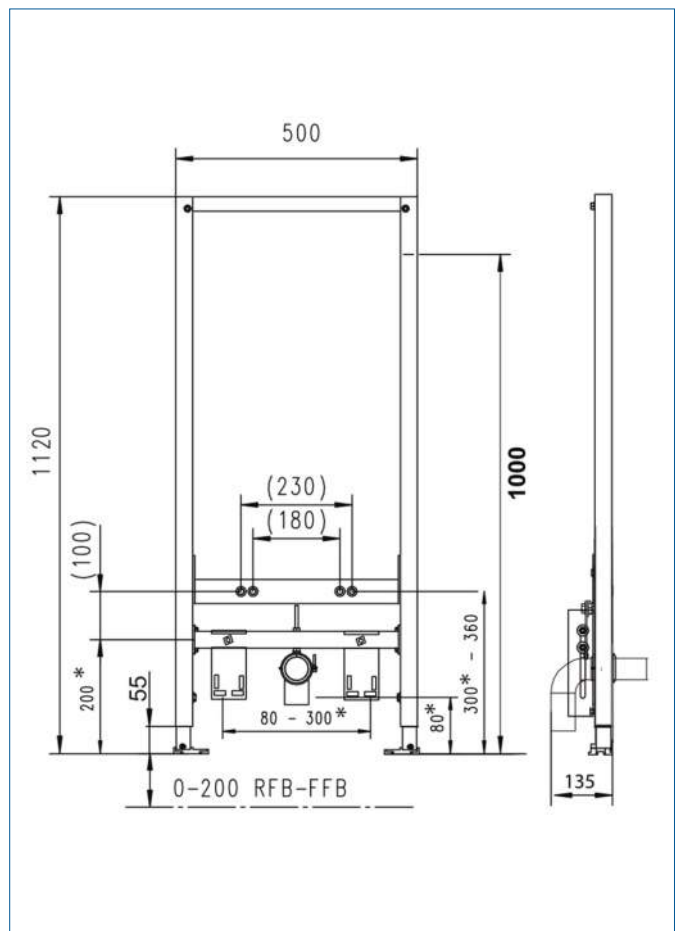

REZI INBOUWELEMENTEN

Bidet element BB3650 OBFR

Productomschrijving

Zelfdragend bidet element voor wand- en hoekopstelling, ook geschikt voor ongelijke hoeken en schuine wanden en metalstudsysteemwanden.

Garantie

- 10 jaar, met uitzondering van slijtagedelen, waarvoor 2 jaar garantie geldt
- Beschikbaarheid onderdelen: 25 jaar na laatste productiedatum

Features

- Maatvoering: 1120 tot 1320 mm hoog x 500 mm breed x 135 tot 175 mm diep
- Flexibele (360° draaibare) wandbevestiging
- Traploos 0-200 mm in hoogte verstelbare, naar binnen en buiten draaibare poten
- Verlengde afvoerbocht DN 50/40; in geluidgedempte ophanging
- Compleet met montage en bevestigingsmateriaal
- Geschikt voor alle gangbare bidetten
- Zeer geschikt voor metalstud wanden

Verlengset voor wandbevestiging van 175 - 300 mm is separaat leverbaar (BB3671)

Artikelnummer

• BB3650 OBFR

Bestektekst

Rezi bidetelement BB3650 OBFR compleet met aansluit- en bevestigingsmaterialen. Geschikt voor alle gangbare bidetten 180 mm en 230 mm ophanging.