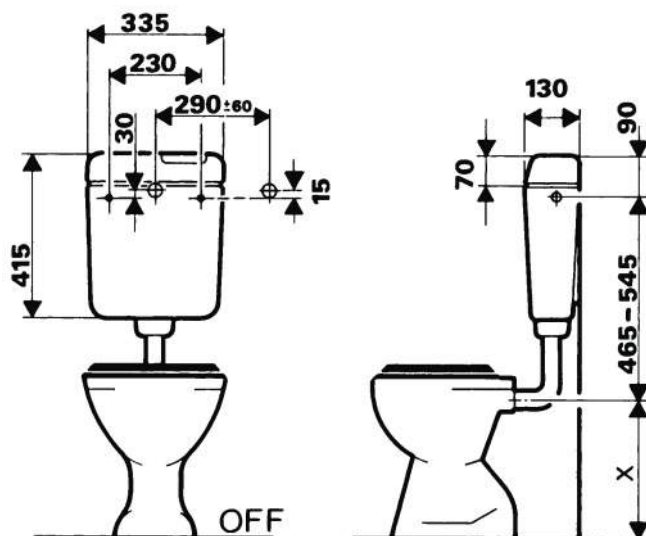

zeer compacte afmeting,
slechts 33,5 cm breed