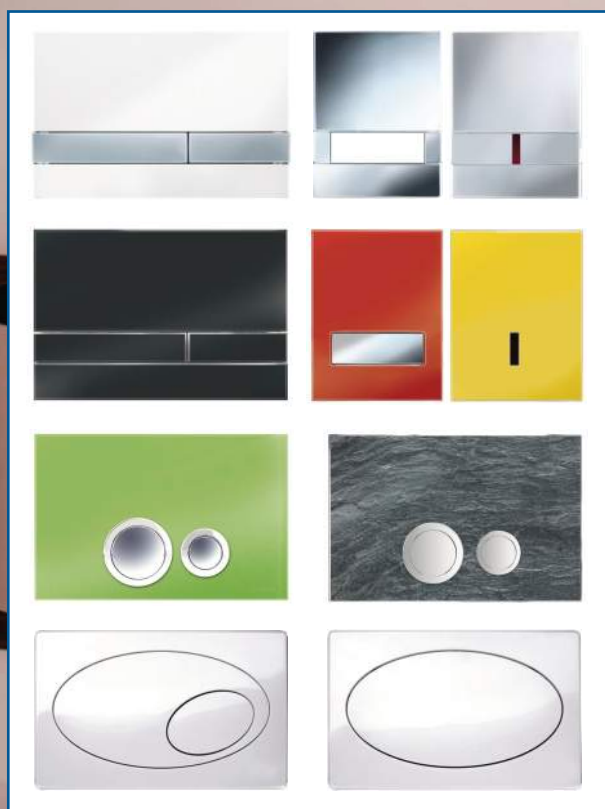

Bedieningspanelen

Rezi Sanitair