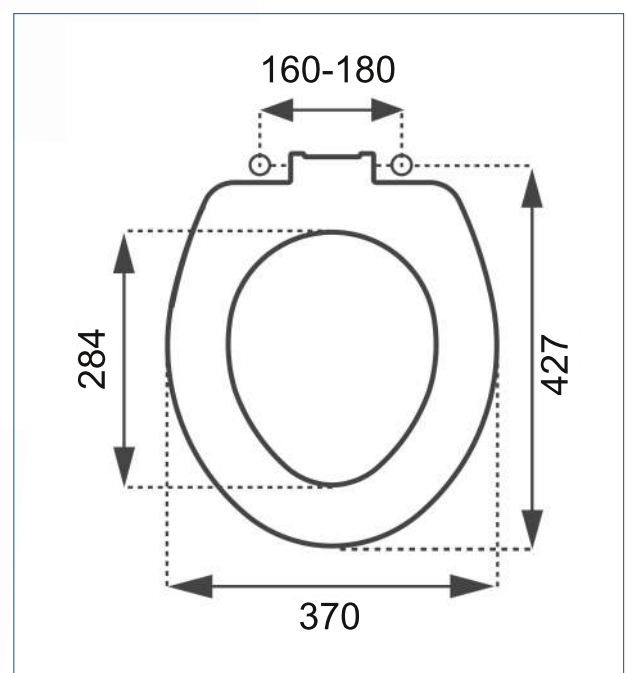

REZI TOILETZITTINGEN

Protective toiletzitting-serie BA2030

Productomschrijving

Duurzame, zware toiletzitting gemaakt met Polygiene technologie, antibacterieel en antiviraal. Speciaal ontwikkeld voor de gezondheidszorg. Voorzien van fixatiebuffers. Bijpassend deksel separaat leverbaar. Kleur wit.

Features

- Zeer geschikt voor zware toepassingen in de gezondheidszorg
- Antibacterieel en antiviraal
- Zitting voorzien van 2 fixatiebuffers BA3420 en 2 standaard buffers BA3422
- Deksel voorzien van 2 buffers BA3443
- Bevestigingsgarnituur BA3332 RVS

Artikelnummers

- BA2030 RVS Wit
- BA2230 Wit

Bestektekst

Antibacteriële toiletzitting wit met fixatiebuffers, met RVS bevestiging BA3332.
Deksel wit t.b.v. zitting BA2030.