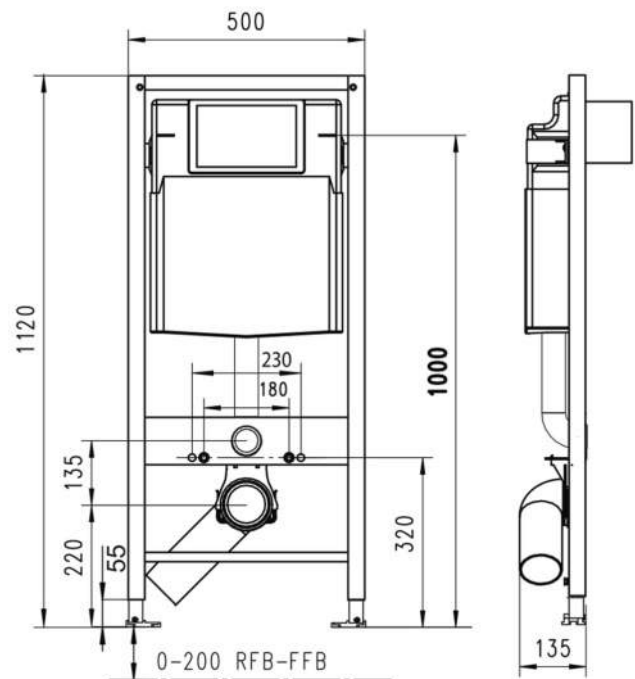

Garantie

- 10 jaar, met uitzondering van slijtagedelen, waarvoor 2 jaar garantie geldt
- Beschikbaarheid van onderdelen: 25 jaar na laatste productiedatum

Features

- Maatvoering: 1120 tot 1320 mm hoog x 500 mm breed x 135 tot 175 mm diep
- Flexibele (360° draaibare) wandbevestiging
- Traploos 0-200 mm in hoogte verstelbare, naar binnen en buiten draaibare poten
- Bouwbeschermingskap, met ribbelmotief en kap voor eenvoudig inkorten en snelle toegang
- PE-afvoerbocht verlengd 90/110
- Kogel-hoekstopkraan incl. wanddoorvoer 1/2"-3/8"
- Geruisarme vlotterkraan BB5500
- Anti-condens isolatie
- Draagvermogen ca. 400 kg
- Geschikt voor alle wandclosets 180 mm, mogelijkheid voor 230 mm ophanging
- Zeer geschikt voor metalstud wanden
- Inclusief bedieningspaneel Modern Wit BB3651MWW
- Kiwa-, TÜV- en LGA-keurmerk

Verlengset voor wandbevestiging van 175 - 300 mm is separaat leverbaar (BB3671)

Artikelnummer

Bestektekst

- BB3650 OFPW

Rezi Quick-Fit BB3650 OFPW project inbouwreservoir 6-5-4 / 3 liter, zelfdragend element voor wand- en hoekopstelling. Inclusief bedieningspaneel Modern Wit voor frontbediening.