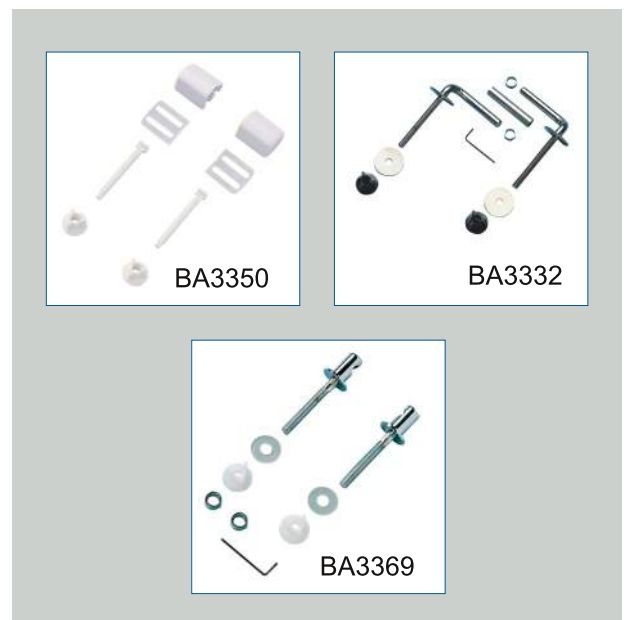

REZI TOILETZITTINGEN

Envoy toiletzitting-serie BA3035NM

Productomschrijving

Zware, "easy to clean" vlakke thermohardende toiletzitting. Bijpassende deksel separaat leverbaar. Leverbaar met diverse bevestigingsgarnituren. Kleur wit.

Features

- Zeer geschikt voor projectwoningen en renovatie
- Antibacterieel
- Uitstekend passend op de nieuwste en bestaande Euro vloerstaande en wandclosets
- Zitting voorzien van 4 buffers BA3477
- Deksel voorzien van 4 buffers BA3443

Artikelnummers

- BA3035NM Wit
- BA3035NM CHR Wit
- BA3035NM RVS Wit
- BA3235NM Wit

Bestektekst

Vlakke, zware thermohardende toiletzitting wit, met kunststof bevestiging BA3350.
Vlakke, zware thermohardende toiletzitting wit, met verchromde bevestiging BA3369.
Vlakke, zware thermohardende toiletzitting wit, met RVS bevestiging BA3332.
Opliggend deksel wit, t.b.v. BA3035NM serie.