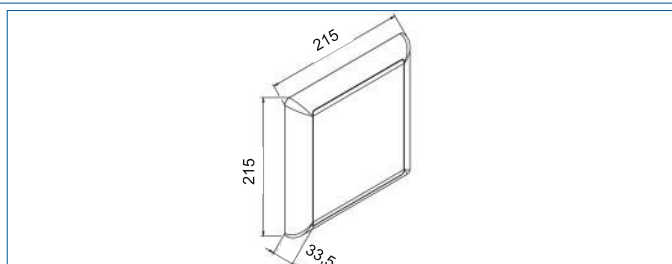

REZI BEDIENINGSPANELEN

BB4651F - serie

Productomschrijving

Bedieningspaneel kunststof voor handmatige bediening, t.b.v. Rezi BB4650 serie toiletreservoirs. Verkrijgbaar met één druktoets voor bediening met Start/Stop functie, of met twee druktoetsen voor grote en kleine spoeling. Inclusief bevestigingsraam.

Artikelnummers

Bestektekst

• BB4651F MD Wit	Rezi bedieningspaneel t.b.v. BB4650, kunststof Wit Multi-Duoflush, met 1 druktoets.
• BB4651F MD Mat Chroom	Rezi bedieningspaneel t.b.v. BB4650, kunststof Mat Chroom Multi-Duoflush, met 1 druktoets.
• BB4651F SS Wit	Rezi bedieningspaneel t.b.v. BB4650, kunststof Wit Start/Stop, met 1 druktoets.
• BB4651F SS Mat Chroom	Rezi bedieningspaneel t.b.v. BB4650, kunststof Mat Chroom Start/Stop, met 1 druktoets.
• BB4763 (niet afgebeeld)	Rezi ombouwset t.b.v. BB4750, voor bediening met BB4651F SS

BB3651P Wit

Productomschrijving

Bedieningspaneel kunststof voor bediening van boven (planchet), t.b.v. Rezi BB3650 OPFR en BB4950 PFR toiletreservoirs. Met één druktoets voor bediening met Start/Stop functie. Inclusief bevestigingsraam en bedieningshevel.

Artikelnummer

Bestektekst

• BB3651P Wit	Rezi bedieningspaneel t.b.v. planchetreservoir, kunststof Wit Start/Stop, met 1 druktoets.

BB4951F Wit

Productomschrijving

Bedieningspaneel kunststof, t.b.v. Rezi BB4950F toiletreservoirs. Met één druktoets voor bediening met Start/Stop functie. Inclusief bevestigingsraam.

Artikelnummer

Bestektekst

• BB4951F Wit	Rezi bedieningspaneel kunststof, t.b.v. BB4950F. vierkant 215x215mm, 1 druktoets.