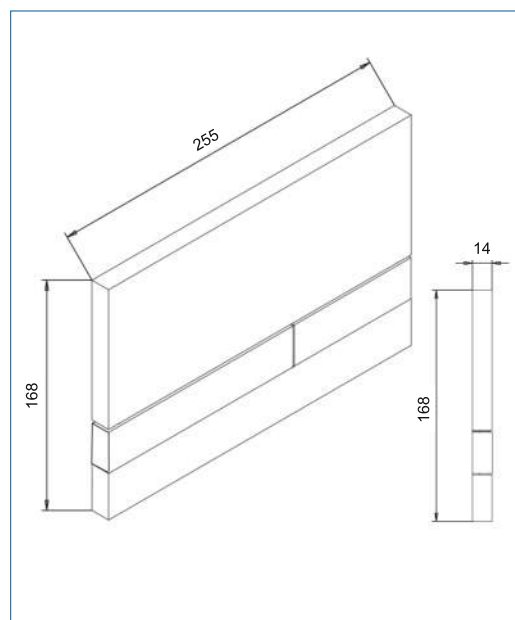

REZI BEDIENINGSPANELEN

MODERN 1.0 bedieningspaneel toilet in kunststof

Productomschrijving

Bedieningspaneel toilet in kunststof voor handmatige bediening met grote en kleine spoeling, t.b.v. Rezi BB3650 serie toiletreservoirs. Inclusief bevestigingsraam.

Artikelnummers Bestektekst

- BB3651M WW Rezi bedieningspaneel Modern 1.0, kunststof wit paneel met 2 witte druktoetsen.
- BB3651M WZ Rezi bedieningspaneel Modern 1.0, kunststof wit paneel met 2 zwarte druktoetsen.
- BB3651M WM Rezi bedieningspaneel Modern 1.0, kunststof wit paneel met 2 mat chrome druktoetsen.
- BB3651M WG Rezi bedieningspaneel Modern 1.0, kunststof wit paneel met 2 glans chrome druktoetsen.
- BB3651M MW Rezi bedieningspaneel Modern 1.0, kunststof mat chroom paneel met 2 witte druktoetsen.
- BB3651M MZ Rezi bedieningspaneel Modern 1.0, kunststof mat chroom paneel met 2 zwarte druktoetsen.
- BB3651M MM Rezi bedieningspaneel Modern 1.0, kunststof mat chroom paneel met 2 mat chrome druktoetsen.
- BB3651M GW Rezi bedieningspaneel Modern 1.0, kunststof glans chroom paneel met 2 witte druktoetsen.
- BB3651M GZ Rezi bedieningspaneel Modern 1.0, kunststof glans chroom paneel met 2 zwarte druktoetsen.
- BB3651M GG Rezi bedieningspaneel Modern 1.0, kunststof glans chroom paneel met 2 glans chrome druktoetsen.
- BB3651M ZZ Rezi bedieningspaneel Modern 1.0, kunststof mat zwart paneel met 2 mat zwarte druktoetsen.