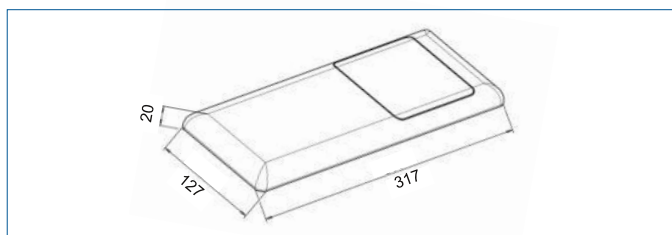

REZI BEDIENINGSPANELEN

BB4651F - serie

Productomschrijving

Bedieningspaneel kunststof voor handmatige bediening, t.b.v. Rezi BB4650 serie toiletreservoirs. Verkrijgbaar met één druktoets voor bediening met Start/Stop functie, of met twee druktoetsen voor grote en kleine spoeling. Inclusief bevestigingsraam.

Artikelnummers

Bestektekst

• BB4651F MD Wit	Rezi bedieningspaneel t.b.v. BB4650, kunststof Wit Multi-Duoflush, met 1 druktoets.
• BB4651F MD Mat Chroom	Rezi bedieningspaneel t.b.v. BB4650, kunststof Mat Chroom Multi-Duoflush, met 1 druktoets.
• BB4651F SS Wit	Rezi bedieningspaneel t.b.v. BB4650, kunststof Wit Start/Stop, met 1 druktoets.
• BB4651F SS Mat Chroom	Rezi bedieningspaneel t.b.v. BB4650, kunststof Mat Chroom Start/Stop, met 1 druktoets.
• BB4763 (niet afgebeeld)	Rezi ombouwset t.b.v. BB4750, voor bediening met BB4651F SS

BB3651P Wit

Productomschrijving

Bedieningspaneel kunststof voor bediening van boven (planchet), t.b.v. Rezi BB3650 OPFR en BB4950 PFR toiletreservoirs. Met één druktoets voor bediening met Start/Stop functie. Inclusief bevestigingsraam en bedieningshevel.

Artikelnummer

Bestektekst

• BB3651P Wit	Rezi bedieningspaneel t.b.v. planchetreservoir, kunststof Wit Start/Stop, met 1 druktoets.

BB4951F Wit

Productomschrijving

Bedieningspaneel kunststof, t.b.v. Rezi BB4950F toiletreservoirs. Met één druktoets voor bediening met Start/Stop functie. Inclusief bevestigingsraam.

Artikelnummer

Bestektekst

• BB4951F Wit	Rezi bedieningspaneel kunststof, t.b.v. BB4950F. vierkant 215x215mm, 1 druktoets.