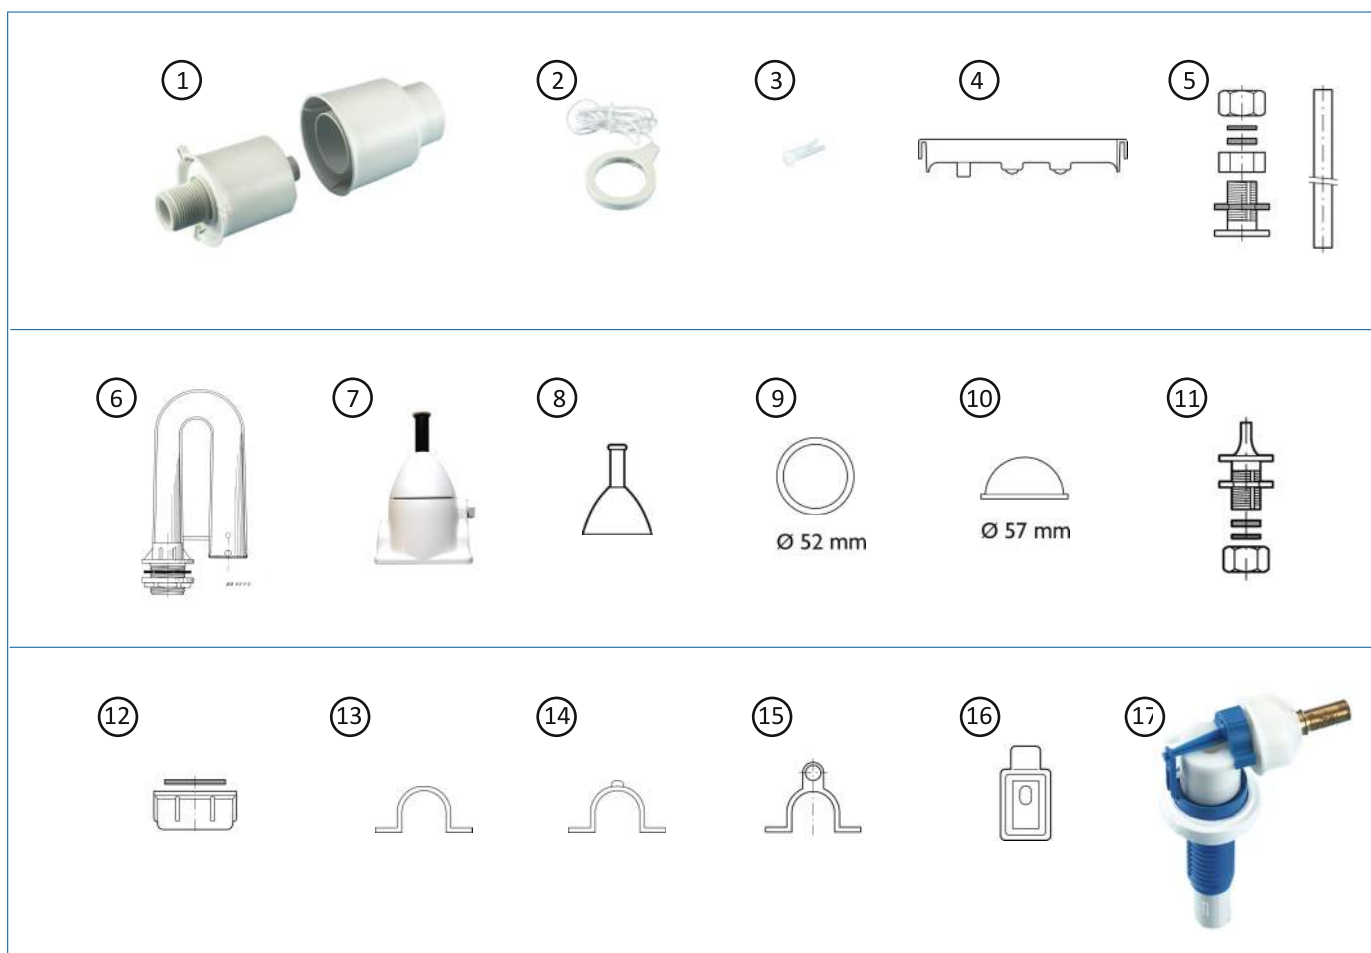

REZI ONDERDELEN RESERVOIRS

Onderdelen BB4321 / BB4330

(reservoirs exclusief
valpijp en injectiepijp)

Artikelnr	Bestektekst
1	BB4324 Uitstroom-set, kelk + klok t.b.v. BB4321
2	BB4327 Trekkring + gevlochten nylon koord t.b.b. BB4321
3	BB4331 Klipklem t.b.v. brugstuk BB4321
4	BB4333 Brugstuk t.b.v. BB4321
5	BB4332 Set geleidepijpje t.b.v. BB4321
6	BB4343 Set kniehevel + wartelmoer met ring t.b.v. BB4330
7	BB4341 Drukknopgarnituur compleet t.b.v. BB4330
8	BB4347 Drukstift + kap t.b.v. drukknopgarnituur BB4341
9	BB4346 Afdichtring t.b.v. drukknopgarnituur BB4341
10	BB4345 Halve rubber bal t.b.v. drukknopgarnituur BB4341
11	BB4342 Set spuitmondje incl. onderdelen t.b.v. BB4330
12	BB4335 Valpijpwartelmoer met pakkingring
13	BB4338 Valpijpbeugel
14	BB4337 Valpijpbeugel met stootdop
15	BB4344 Valpijpbeugel met oog t.b.v. injectiepijp
16	BB4339 Metalen ophangbeugel
17	BB5400 Vlotterkraan met styropor drijver