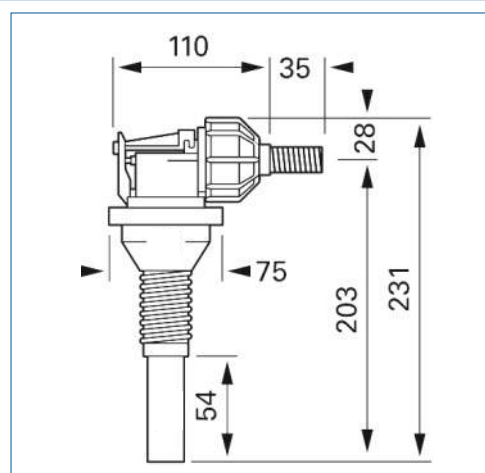

REZI ONDERDELEN RESERVOIRS

Vlotterkraan BB5400

Productomschrijving BB5400

Rezi geruisarme vlotterkraan BB5400, voor toepassing in Rezi hooghangers BB4321 en BB4330.

Features

- Afmetingen: 152 x 231 x 59 (bxhxd)
- Vultijd: 38 sec (6 liter) bij 0,3 MPa waterdruk
- Ruisniveau: 12 dB(A) of minder bij 0,3 MPa waterdruk, gemeten volgens DIN 52218
- Styropor drijverring

Artikelnummer

Bestektekst

Artikelnummer	Bestektekst
• BB5400	Rezi BB5400 ruisarme vlotterkraan t.b.v. hooghangers
• BB5510	Rubber membraan t.b.v. Rezi vlotterkranen BB5500 en BB5400