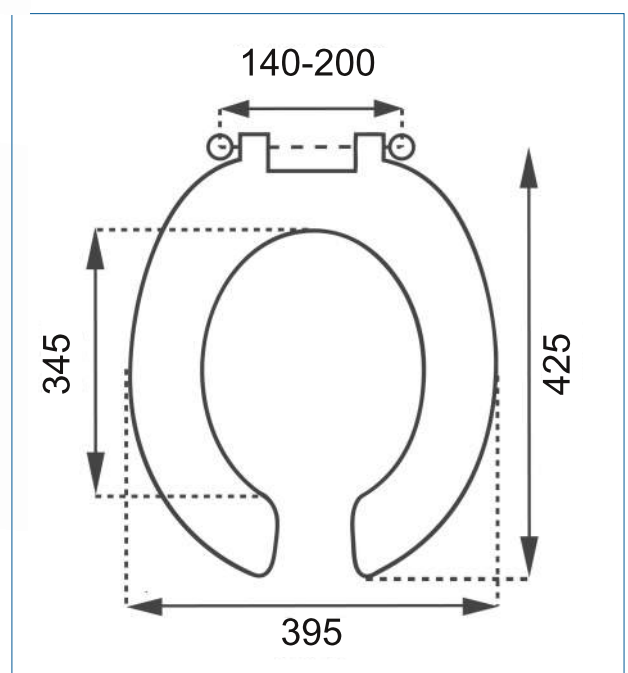

REZI TOILETZITTINGEN

Non-Contact toiletzitting-serie BA2060

Productomschrijving

Duurzame, zware non-contact toiletzitting met RVS bevestigingsset.
Thermohardend en met vlakke onderkant.
Verkrijgbaar in wit en zwart.

Features

- Zeer geschikt voor zware toepassingen in de utiliteit en gezondheidszorg
- Antibacterieel
- Zitting voorzien van 4 buffers BA3424
- Inclusief RVS bevestigingsgarnituur met tussenbuis BA3341

Artikelnummers

- BA2060 ARVS Wit
- BA2060 ARVS Zwart

Bestektekst

Duurzame, zware non-contact toiletzitting wit, met RVS bevestiging BA3341.
Duurzame, zware non-contact toiletzitting zwart, met RVS bevestiging BA3341.