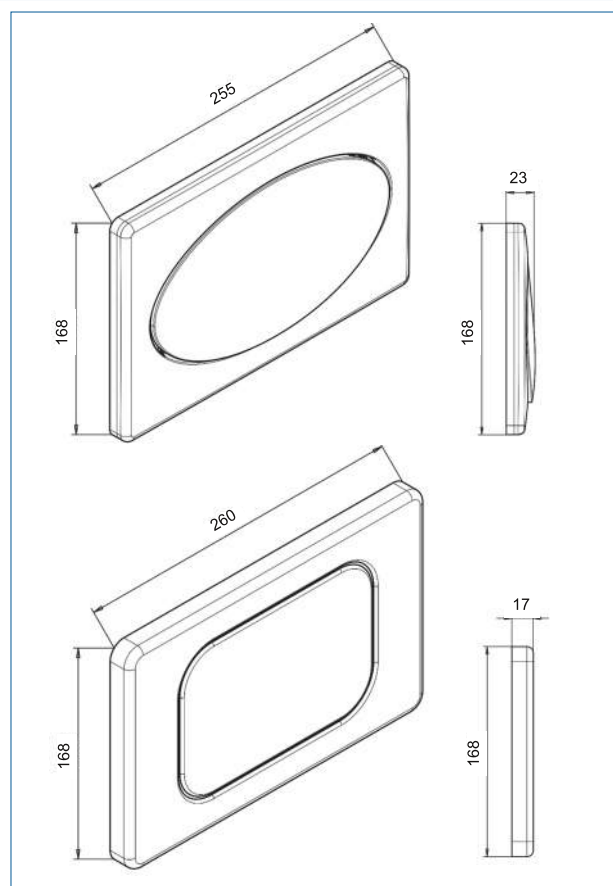

BB3651F SS Wit

BB3651F SS Mat Chroom

BB3651F SS Glans Chroom

BB3651F SS RVS

REZI BEDIENINGSPANELEN

BB4651F - serie

Productomschrijving

Bedieningspaneel kunststof voor handmatige bediening, t.b.v. Rezi BB4650 serie toiletreservoirs. Verkrijgbaar met één druktoets voor bediening met Start/Stop functie, of met twee druktoetsen voor grote en kleine spoeling. Inclusief bevestigingsraam.