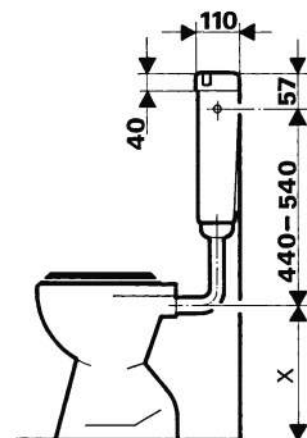

zeer geringe diepte, in het midden slechts 10,9 cm

REZI LAAG- EN HOOGHANGERS

Ergonom laaghangend reservoir BB4800

Productomschrijving

Ergonom laaghangend reservoir met grote druktoets en afgeronde vormgeving.