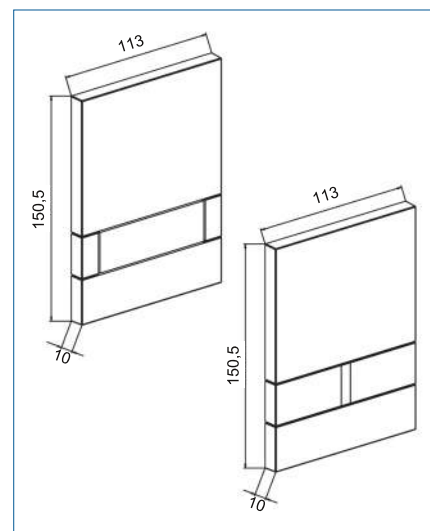

• BB3651UMH-KWW	Rezi urinoirpaneel Modern 1.0, voor handmatige bediening, kunststof wit/wit.
• BB3651UMH-KWZ	Rezi urinoirpaneel Modern 1.0, voor handmatige bediening, kunststof wit/zwart.
• BB3651UMH-KWM	Rezi urinoirpaneel Modern 1.0, voor handmatige bediening, kunststof wit/matchroom.
• BB3651UMH-KWG	Rezi urinoirpaneel Modern 1.0, voor handmatige bediening, kunststof wit/glanschroom.
• BB3651UMH-KMW	Rezi urinoirpaneel Modern 1.0, voor handmatige bediening, kunststof matchroom/wit.
• BB3651UMH-KMZ	Rezi urinoirpaneel Modern 1.0, voor handmatige bediening, kunststof matchroom/zwart.
• BB3651UMH-KMM	Rezi urinoirpaneel Modern 1.0, voor handmatige bediening, kunststof matchroom.
• BB3651UMH-KGW	Rezi urinoirpaneel Modern 1.0, voor handmatige bediening, kunststof glanschroom/wit.
• BB3651UMH-KGZ	Rezi urinoirpaneel Modern 1.0, voor handmatige bediening, kunststof glanschroom/zwart.
• BB3651UMH-KGG	Rezi urinoirpaneel Modern 1.0, voor handmatige bediening, kunststof glanschroom.
• BB3651UMH-KZZ	Rezi urinoirpaneel Modern 1.0, voor handmatige bediening, kunststof mat zwart.
• BB3651UMIB-KWW	Rezi urinoirpaneel Modern 1.0, voor infrarood bediening op 6V batterij, in kunststof wit.
• BB3651UMIS-KWW	Rezi urinoirpaneel Modern 1.0, voor infrarood bediening op 240V netstroom, in kunststof wit.
• BB3651UMIB-KMM	Rezi urinoirpaneel Modern 1.0, voor infrarood bediening op 6V batterij, in kunststof matchroom.
• BB3651UMIS-KMM	Rezi urinoirpaneel Modern 1.0, voor infrarood bediening op 240V netstroom, in kunststof matchroom.
• BB3651UMIB-KGG	Rezi urinoirpaneel Modern 1.0, voor infrarood bediening op 6V batterij, in kunststof glanschroom.
• BB3651UMIS-KGG	Rezi urinoirpaneel Modern 1.0, voor infrarood bediening op 240V netstroom, in kunststof glanschroom.
• BB3651UMIB-KZZ	Rezi urinoirpaneel Modern 1.0, voor infrarood bediening op 6V batterij, in kunststof zwart.
• BB3651UMIS-KZZ	Rezi urinoirpaneel Modern 1.0, voor infrarood bediening op 240V netstroom, in kunststof mat zwart.