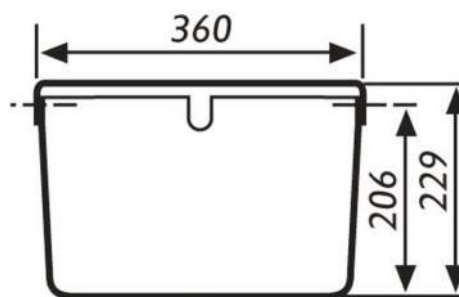

REZI LAAG- EN HOOGHANGERS

Press Top hooghangend reservoir BB4330

Productomschrijving

Hooghangend reservoir met drukknopsysteem.
Zeer geschikt voor kleinere ruimtes.
Nostalgische uitstraling.
Kiwa keurmerk op vlotterkraan.
Kleur: wit.

Garantie

- 10 jaar, met uitzondering van slijtagedelen, waarvoor 2 jaar garantie geldt.
- Beschikbaarheid van onderdelen: 10 jaar na laatste productiedatum

Features

- Afmetingen: zie maatschets
- Inhoud: 7 liter
- Vultijd: 38 sec (6 liter) bij 0,3 MPa waterdruk
- Ruisniveau: 12 dB(A) of minder bij 0,3 MPa waterdruk, gemeten volgens DIN 52218
- Wateraansluiting: rechts of links
- Kleur: wit
- Compleet met:
  - -Hydraulisch gestuurde ruisarme vlotterkraan BB5400
  - -Drukknop-garnituur
  - -Ophanghaken, valpijpbeugels, schroeven en aftekenmal
  - -Montagevoorschrift

Let op: Valpijp met kraag (sprong 10 cm) en injectiepijp behoren niet tot het Rezi leveringspakket. Deze zijn verkrijgbaar bij uw installateur en groothandel.

Artikelnummer

Bestektekst

- BB4330 Wit

Rezi Press Top BB4330 hooghangend reservoir, inhoud 7 liter in drukknop uitvoering. Incl. drukknop, excl. valpijp en injectiepijp.

incl. drukknop