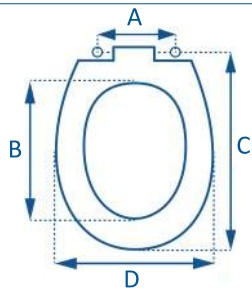

REZI TABELLEN ZITTINGEN

Maattabel

Artikelnummer	A Hartafstand (incl. deksel)	B Binnenmaat	C Buitenmaat	D Breedtemaat	Bevestigings- garnituur verstelbaar voor-achter
BA1060 ARVS	140-200	230	380	305	Nee
BA2030RVS	160-180	284	427	370	Nee
BA2060 ARVS	140-200	345	425	395	Nee
BA2180 SC	90-197	289	435	361	Ja
BA2910 RVS	125-215	290	420	355	Ja
BA2910 SC RVS	90-190	290	420	355	Ja
BA3035NM CHR	160	275	440	370	Nee
BA3035NM RVS	145-160	275	440	370	Ja
BA3035NM	135-175	275	440	370	Ja
BA3040	165	292	435	385	Ja
BA3040NE A-RVS	150-185	295	430	358	Nee
BA3040NE	145-190	295	430	358	Ja
BA3070NM A-RVS	145-185	270	425	355	Nee
BA3070NM CHR	160	270	425	355	Nee
BA3070NM	145-190	270	425	355	Ja
BA3140NE A-RVS	150-185	295	430	358	Nee
BA3140NE SC	150-180	295	430	358	Ja
BA3150N	155-190	273	420	355	Ja
BA3170NM A-RVS	145-185	270	425	355	Nee
BA3170NM SC	150-180	270	425	355	Ja
BA3170NM	145-190	270	425	355	Ja
BA3190N A-RVS	145-185	285	430	373	Nee