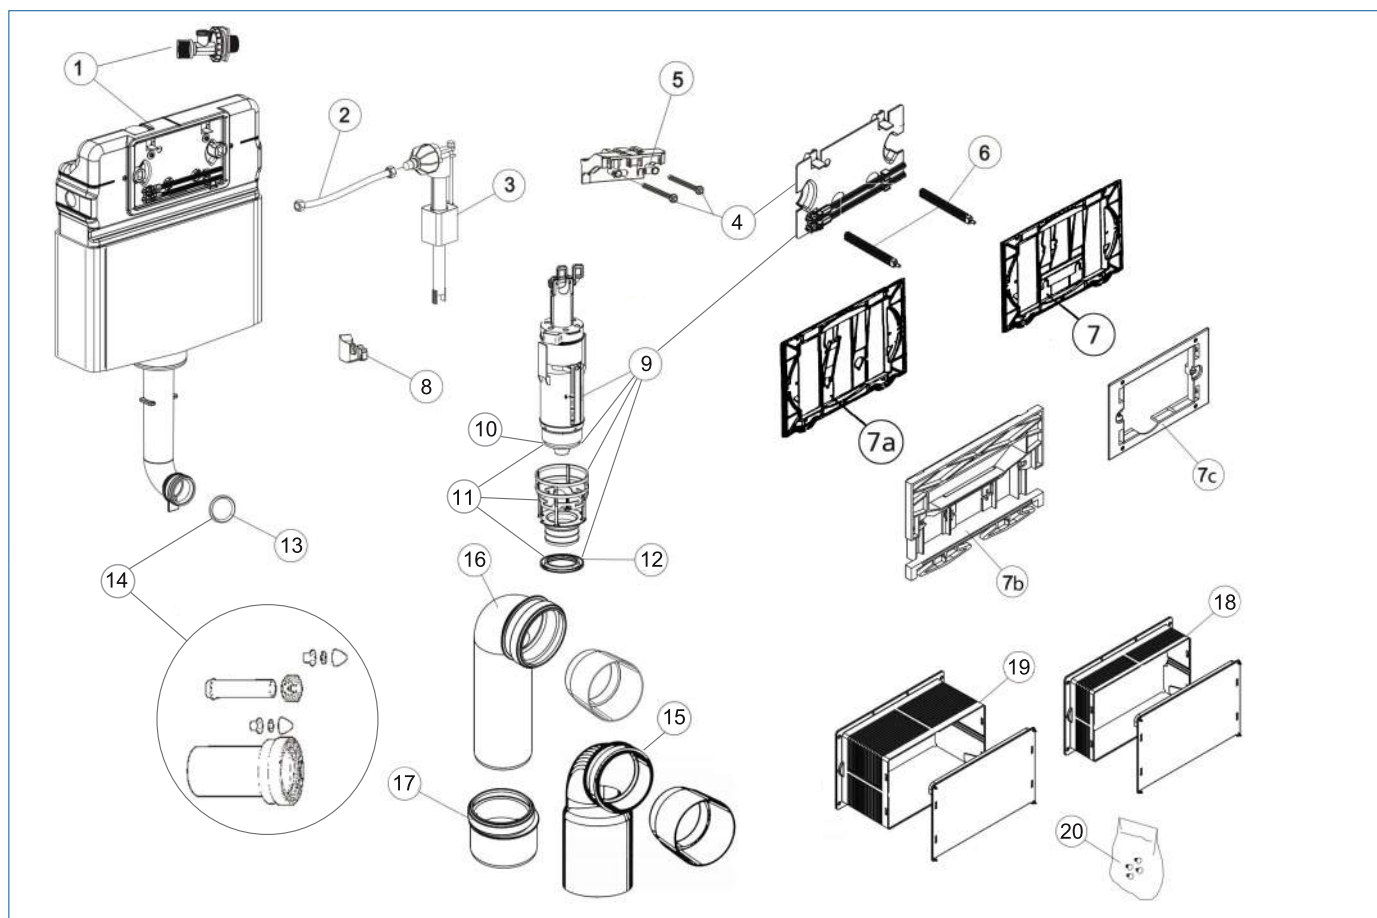

incl. drukknop

Onderdelen reservoirs

Rezi Sanitair

REZI ONDERDELEN RESERVOIRS

Onderdelen BB3650 OFT en BB3650 OFPW

Artikelnummers Bestektekst

1	BB4612	Kogelhoekstopkraan t.b.v. BB3650 OFT, 1/2" ingang, 3/8" uitgang
2	BB4756	Flexibele metalen aansluitslang 3/8" t.b.v. watertoevoer
3	BB5500	Universele vlotterkraan, Easy Flush Universal
4	BB3696	Afdekplaat, incl. 2 drukstiften
5	BB3655	Hevelhuis compleet
6	BB3689	Set van 2 snelspanbouten met verbindingssloten
7	BB3652MD	Bevestigingsraam t.b.v. bedieningspaneel BB3651F MD Basic duo-flush
7a	BB3652SS	Bevestigingsraam t.b.v. bedieningspaneel BB3651F SS Basic mono-flush
7b	BB3652M	Bevestigingsraam t.b.v. bedieningspaneel BB3651M Modern
7c	BB3652D	Bevestigingsraam t.b.v. bedieningspaneel BB3651D Design
8	BB3664	Houder t.b.v. vlotterkraan BB5500
9	BB3695	Set Uitstroommechanisme t.b.v. BB3650 serie met bodemklepring, afsluitkorf en afdekplaat
10	BB4714	Bodemklepring siliconen 58 mm Ø x 20 mm Ø
11	BB3698	Afsluitkorf t.b.v. BB3650 OFT, incl. BB3661 en BB4714
12	BB3661	Rubberen afdichtring t.b.v. afsluitkorf
13	BB4764	Rubberen afdichtring t.b.v. valpijp
14	BB4758	WC-aansluit set incl. BB4764
15	BB3666	Verlengde afvoerbocht 90/110 mm buitenmaat
16	BB4779	Verlengde afvoerbocht 90/90 mm buitenmaat
17	BB4780	Afvoer-verloopstuk 90/110 mm buitenmaat
18	BB3667	ABS-bouwbeschermkap kort 6 cm
19	BB3687	ABS-bouwbeschermkap lang
20	BB3668	Snelspannagels 4x t.b.v. beschermkap BB3667/3687