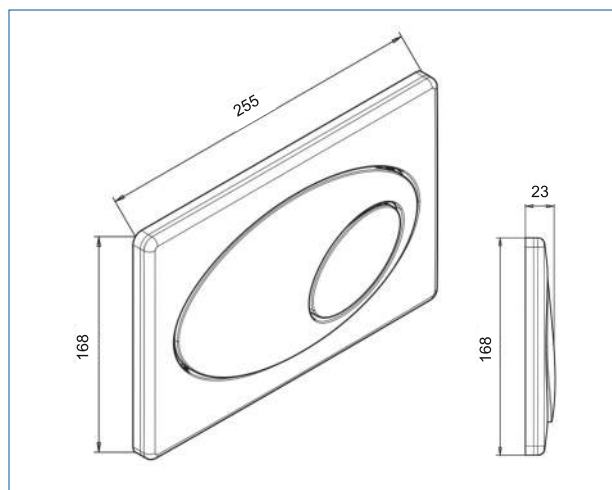

REZI BEDIENINGSPANELEN

BASIC MultiDuo

bedieningspaneel toilet
in kunststof

Productomschrijving

Bedieningspaneel kunststof voor handmatige bediening met grote en kleine spoeling, t.b.v. Rezi BB3650 serie toiletreservoirs. Inclusief bevestigingsraam.

Artikelnummers

Bestektekst

- BB3651F MD Wit Rezi bedieningspaneel Basic, kunststof Wit Multi-duoflush, met 2 druktoetsen.
- BB3651F MD Mat Chroom Rezi bedieningspaneel Basic, kunststof Mat Chroom Multi-duoflush, met 2 druktoetsen.
- BB3651F MD Glans Chroom Rezi bedieningspaneel Basic, kunststof Glans Chroom Multi-duoflush, met 2 druktoetsen.