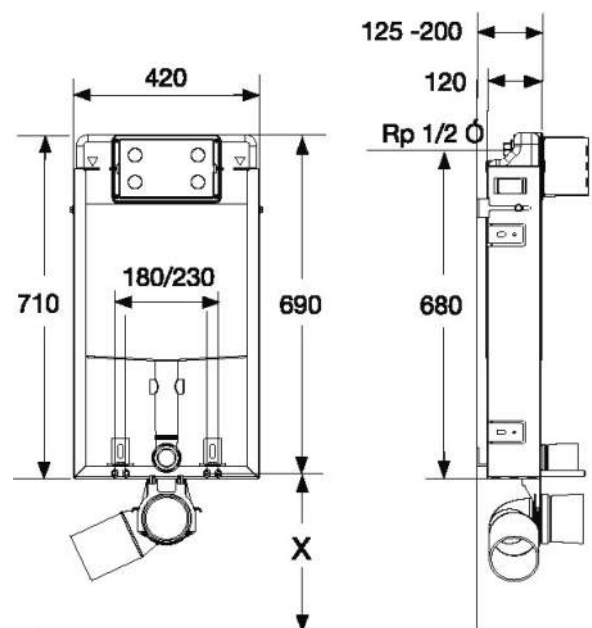

REZI INBOUWELEMENTEN

Pro inbouwreservoir BB3650 FPRO

Productomschrijving

Inbouwreservoir voor natte montage. Het reservoir heeft een inhoud van 7,5 liter, met een grote spoeling instelbaar op 6, 5 of 4 liter en een kleine spoeling van 3 liter. Geschikt voor zowel Duoflush als Monoflush en wordt geleverd compleet met aan- en afvoer- en bevestigingsmateriaal.

Garantie

- 10 jaar, met uitzondering van slijtgedelen, waarvoor 2 jaar garantie geldt
- Beschikbaarheid onderdelen: 25 jaar na laatste productiedatum

Features

- Maatvoering: zie tekening
- Verzinkte ombouw met diepte verstelling 125-200 mm
- Bouwbeschermingskap, met ribbelmotief en kap voor eenvoudig inkorten en snelle toegang
- PE-afvoerbocht verlengd 90/110
- Kogel-hoekstopkraan incl. wanddoorvoer 1/2"-3/8"
- Geruisarme vlotterkraan BB5500
- Anti-condens isolatie
- Geschikt voor alle wandclosets 180 mm, mogelijkheid voor 230 mm ophanging
- Zeer geschikt voor metalstud wanden
- Kiwa-, TÜV- en LGA-keurmerk

Stelpoten zijn separaat leverbaar (BB3675)

Artikelnummer

- BB3650 FPRO

Bestektekst

Rezi BB3650 FPRO 6-5-4 / 3 liter inbouwreservoir voor natte montage, frontbediening. Geschikt voor Multi-duoflush 2 druktoetsen en Monoflushbediening 1 druktoets met spoelonderbreking.