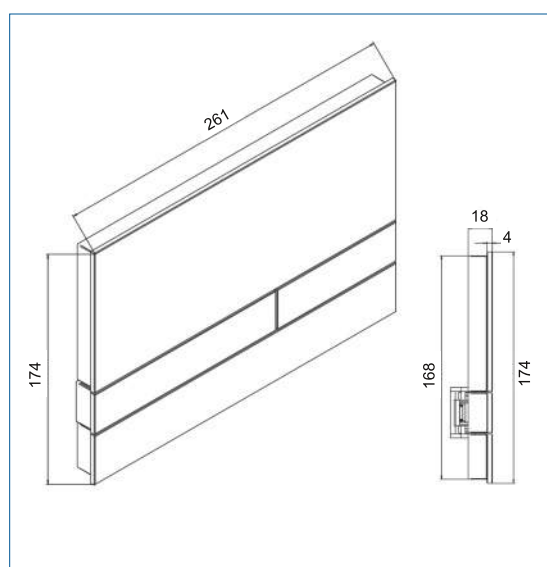

Artikelnummers Bestektekst

- BB3651M11 WM Rezi bedieningspaneel Modern 1.1, in glas, kleur mat wit, met 2 druktoetsen.
- BB3651M11 WH Rezi bedieningspaneel Modern 1.1, in glas, kleur helder wit, met 2 druktoetsen.
- BB3651M11 GJ Rezi bedieningspaneel Modern 1.1, in glas, kleur jadegroen, met 2 druktoetsen.
- BB3651M11 GA Rezi bedieningspaneel Modern 1.1, in glas, kleur appelgroen, met 2 druktoetsen.
- BB3651M11 BH Rezi bedieningspaneel Modern 1.1, in glas, kleur helder beige, met 2 druktoetsen.
- BB3651M11 GZ Rezi bedieningspaneel Modern 1.1, in glas, kleur zonnebloemgeel, met 2 druktoetsen.
- BB3651M11 OS Rezi bedieningspaneel Modern 1.1, in glas, kleur sinaasoranje, met 2 druktoetsen.
- BB3651M11 RT Rezi bedieningspaneel Modern 1.1, in glas, kleur tomaatrood, met 2 druktoetsen.
- BB3651M11 RF Rezi bedieningspaneel Modern 1.1, in glas, kleur fuchsiaroze, met 2 druktoetsen.
- BB3651M11 ZM Rezi bedieningspaneel Modern 1.1, in glas, kleur mat zwart, met 2 druktoetsen.
- BB3651M11 ZH Rezi bedieningspaneel Modern 1.1, in glas, kleur helder zwart, met 2 druktoetsen.
- BB3651M11 ZS Rezi bedieningspaneel Modern 1.1, in glas, kleur zwart metallic, met 2 druktoetsen.
- BB3651M11 SA Rezi bedieningspaneel Modern 1.1, in spiegelglas, kleur antraciet, met 2 druktoetsen.
- BB3651M11 SB Rezi bedieningspaneel Modern 1.1, in spiegelglas, kleur brons, met 2 druktoetsen.