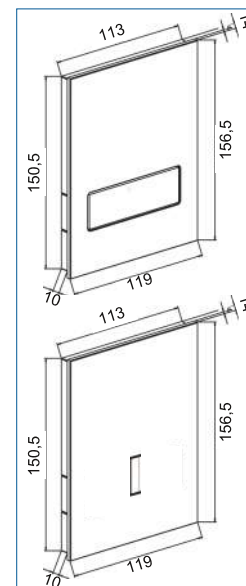

REZI BEDIENINGSPANELEN

MODERN 1.1 bedieningspaneel urinoir in glas of RVS

Productomschrijving

Bedieningspaneel urinoir in glas, voor handmatige bediening met druktoets in verchroomd kunststof, of infrarood bediening met 12 Volt batterij of 240V netstroom aansluiting. De infrarood panelen zijn ook verkrijgbaar in RVS. T.b.v. Rezi BB3650 OUM urinoirelement. Inclusief bevestigingsraam.

Artikelnummers Bestektekst

• BB3651UMH-G**	Rezi urinoirpaneel Modern 1.1, met handmatige bediening in glas.	**) verkrijgbare kleuren: WM = mat wit WH = helder wit GJ = jadegroen GA = appelgroen BH = helder beige GZ = zonnebloemgeel OS = sinaasoranje RT = tomaatrood RF = fuchsiaroze ZM = mat zwart ZH = helder zwart ZS = zwart metallic SA = spiegelglas antraciet SB = spiegelglas brons
• BB3651UMIB-G**	Rezi urinoirpaneel Modern 1.1, infrarood bediening op 6V batterij, in glas.	
• BB3651UMIS-G**	Rezi urinoirpaneel Modern 1.1, infrarood bediening op 240V netstroom, in glas.	
• BB3651UMIB-RVS	Rezi urinoirpaneel Modern 1.1, infrarood bediening op 6V batterij, in RVS.	
• BB3651UMIS-RVS	Rezi urinoirpaneel Modern 1.1, infrarood bediening op 240V netstroom, in RVS.