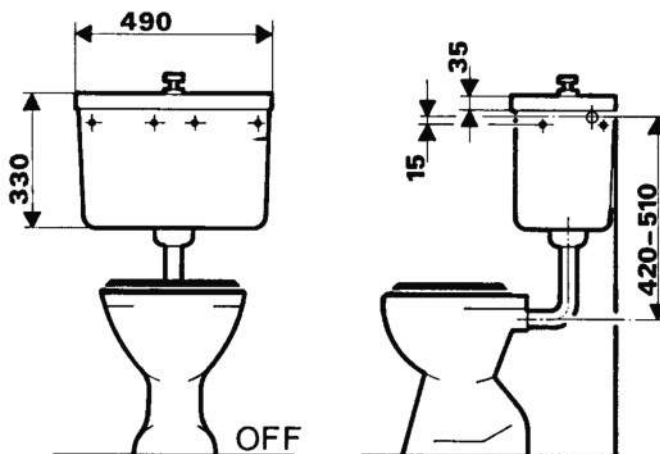

Garantie

- 10 jaar, met uitzondering van slijtagedelen, waarvoor 2 jaar garantie geldt.
- Beschikbaarheid van onderdelen: 10 jaar na laatste productiedatum

Features

- Afmetingen: zie maatschets
- Inhoud: instelbaar van 6 tot 9 liter
- Vultijd: 52 sec (9 liter) bij 0,3 MPa waterdruk
- Ruisniveau: 12 dB(A) of minder bij 0,3 MPa waterdruk, gemeten volgens DIN 52218
- Indeling: DIN 4109, klasse 1
- Wateraansluiting: rechts, links of binnen in het reservoir
- Anticondens- isolatie: naadloos uitgevoerde styropoor binnenbak
- Compleet met:
  - -Hydraulisch gestuurde, ruisarme vlotterkraan BB5500
  - -Spoelbocht $\varnothing$ 50 x 44 mm, l x b: 200 x 210 mm
  - -Euroverbinder
  - -Bevestigingsmateriaal en aftekenmal
  - -Montagevoorschrift

Let op: Valpijp van dit reservoir niet verticaal inkorten, tenzij volledig horizontaal en glad afgewerkt. Gerekend vanaf ingang closetpot, horizontaal niet meer dan 17,5 cm inkorten. Minimale hoogte bovenkant reservoir 93 cm tot afgewerkte vloer.

Artikelnummer

Bestektekst

- BB4900 Wit

Rezi Corner BB4900 laaghangend hoekreservoir, met verchromde trekknop en spoelonderbreking, instelbaar van 6 tot 9 liter. Vervaardigd uit hoogwaardig, anti-statisch kunststof. Mogelijkheid tot onderaansluiting. Kleur wit.