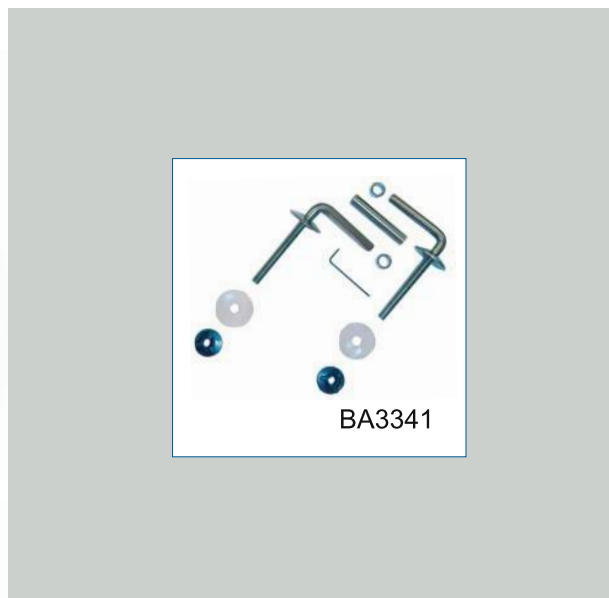

REZI TOILETZITTINGEN

Non-Contact Mini toiletzitting-serie BA1060

Productomschrijving

Duurzame, zware non-contact toiletzitting met RVS bevestigingsset speciaal voor kinder wc-potten. Thermohardend en met vlakke onderkant. Verkrijgbaar in wit, zwart en rood.

Features

- Zeer geschikt voor toepassingen op kinderwc-potten in de utiliteit en gezondheidszorg
- Antibacterieel
- Zitting voorzien van 2 buffers BA3424
- Inclusief RVS bevestigingsgarnituur met tussenbuis BA3341

Artikelnummers

Bestektekst

Artikelnummers	Bestektekst
• BA1060 ARVS Wit	Duurzame, zware non-contact toiletzitting wit, voor kinderwc-potten met RVS bevestiging BA3341.
• BA1060 ARVS Rood	Duurzame, zware non-contact toiletzitting rood, voor kinderwc-potten met RVS bevestiging BA3341.
• BA1060 ARVS Zwart	Duurzame, zware non-contact toiletzitting zwart, voor kinderwc-potten met RVS bevestiging BA3341.