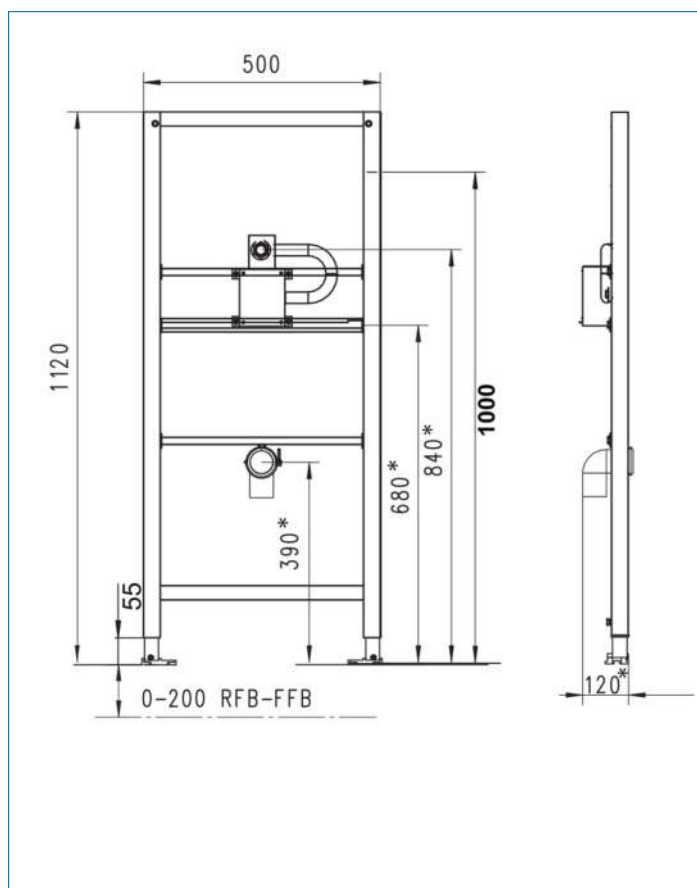

REZI INBOUWELEMENTEN

Tronic urinoirelement BB3650 OUTR

Productomschrijving

Zelfdragend urinoirelement voor wand- en hoekopstelling. ook geschikt voor ongelijke hoeken en schuine wanden. Voorzien van voorgesmonteerde kunststof case voor de BB3650 UTRONIC urinoirmodule. Inclusief montage en bevestigingsmateriaal.

Garantie

- 10 jaar, met uitzondering van slijtagedelen, waarvoor 2 jaar garantie geldt
- Beschikbaarheid onderdelen: 25 jaar na laatste productiedatum

Features

- Maatvoering: 1120 tot 1320 mm hoog x 500 mm breed x 135 tot 175 mm diep
- Flexibele (360° draaibare) wandbevestiging
- Traploos 0-200 mm in hoogte verstelbare, naar binnen en buiten draaibare poten
- Voorzien van voorgesmonteerde case voor UTRONIC
- Afvoerbocht DN 50 in geluid gedempte ophanging
- Compleet met montage en aansluitmaterialen
- Zeer geschikt voor metalstud wanden

Urinoirmodule BB3650 UTRONIC is separaat leverbaar

Artikelnummer

Bestektekst

- BB3650 OUTR

Rezi Tronic BB3650 OUTR zelfdragend urinoirelement, voor wand- en hoekopstelling. Voorzien van voorgesmonteerde kunststof case voor de BB3650 UTRONIC urinoirmodule.