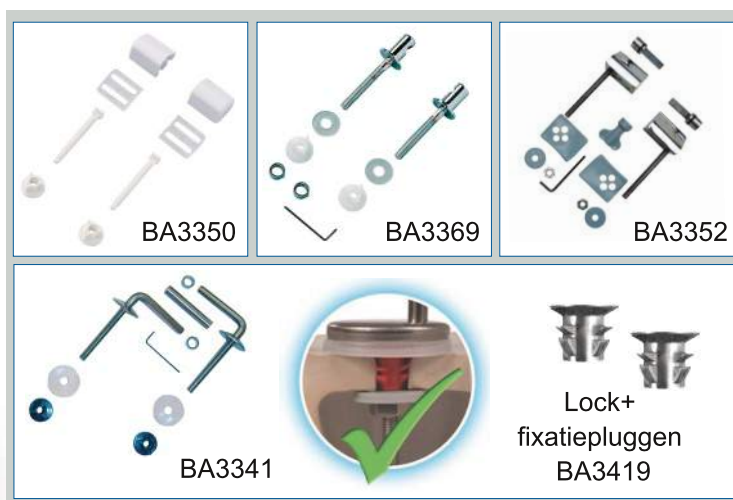

Mercia toiletzitting-serie BA3170NM WIT

Productomschrijving

Duurzame, zware, "easy to clean"vrijwel vlakke thermohardende toiletzitting met opliggend deksel. Leverbaar met diverse bevestigingsgarnituren. Kleur wit.

Features

- Zeer geschikt voor projectwoningen, nieuwbouw, utiliteit en renovatie
- Antibacterieel
- RVS bevestiging BA3341 voorzien van Lock+ fixatiepluggen BA3419
- Uitstekend passend op de nieuwste en bestaande Euro vloerstaande en wandclosets
- Zitting voorzien van 4 buffers BA3472
- Deksel voorzien van 4 buffers BA3443

Artikelnummers

Bestektekst

Artikelnummers	Bestektekst
• BA3170NM A-RVS Wit	Vrijwel vlakke thermohardende toiletzitting en deksel wit, met RVS bevestiging BA3341 en Lock+ fixatiepluggen BA3419.
• BA3170NM Wit	Vrijwel vlakke thermohardende toiletzitting en deksel wit, met kunststof bevestiging BA3350.
• BA3170NM SC Wit	Vrijwel vlakke thermohardende toiletzitting en deksel wit, met verchr. messing Softclose bev. BA3352.
• BA3070NM A-RVS Wit	Vrijwel vlakke thermohardende toiletzitting wit, met RVS bevestiging BA3341 en Lock+ fixatiepluggen BA3419.
• BA3070NM CHR Wit	Vrijwel vlakke thermohardende toiletzitting wit, met chroom bevestiging BA3369.
• BA3070NM Wit	Vrijwel vlakke thermohardende toiletzitting wit, met kunststof bevestiging BA3350.
• BA3270NM Wit	Opliggend deksel wit, voor BA3070NM A-RVS, CHR of kunststof.