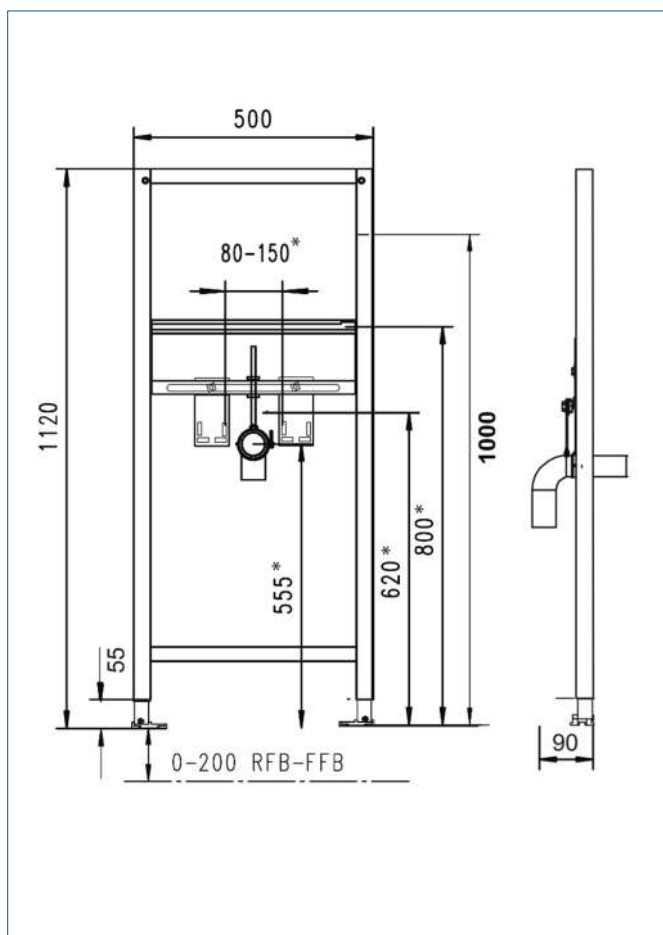

REZI INBOUWELEMENTEN

Wastafel element BB3650 OWFR

Productomschrijving

Zelfdragend wastafel element voor wand- en hoekopstelling, ook geschikt voor ongelijke hoeken en schuine wanden en metalstudsysteemwanden.

Garantie

- 10 jaar, met uitzondering van slijtagedelen, waarvoor 2 jaar garantie geldt
- Beschikbaarheid onderdelen: 25 jaar na laatste productiedatum

Features

- Maatvoering: 1120 tot 1320 mm hoog x 500 mm breed x 135 tot 175 mm diep
- Flexibele (360° draaibare) wandbevestiging
- Traploos 0-200 mm in hoogte verstelbare, naar binnen en buiten draaibare poten
- Verlengde afvoerbocht DN 50/40; 80 x 180 mm in geluidgedempte ophanging
- Verstelbare dwarsbalken
- Compleet met montage en bevestigingsmateriaal
- Geschikt voor alle gangbare wastafels
- Zeer geschikt voor metalstud wanden
- TÜV-keurmerk

Verlengset voor wandbevestiging van 175 - 300 mm is separaat leverbaar (BB3671)

Artikelnummer

Bestektekst

- BB3650 OWFR

Rezi wastafelement BB3650 OWFR compleet met aansluit- en bevestigingsmaterialen. geschikt voor alle gangbare wastafels.