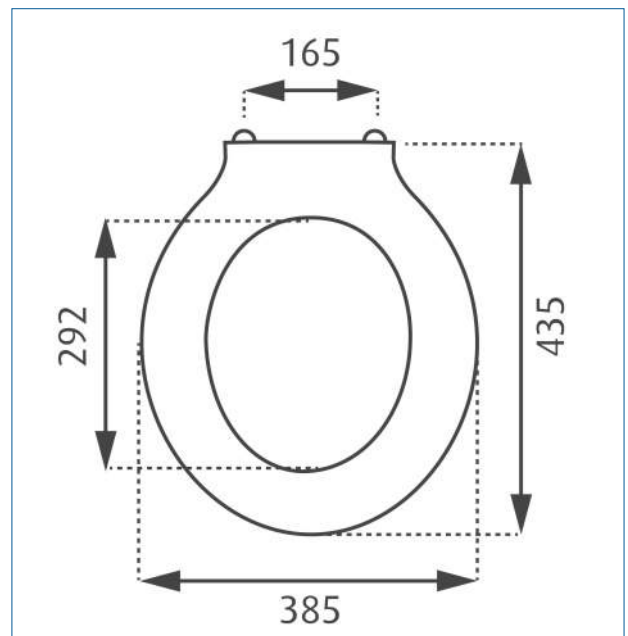

REZI TOILETZITTINGEN

Populair toiletzitting-serie BA3040

Productomschrijving

Geprofileerde thermohardende toiletzitting met kunststof bevestigingsset.
Thermohardend opliggend deksel separaat leverbaar.
Verkrijgbaar in wit en zwart.

Features

- Zeer geschikt voor oudere modellen Eurobase toiletputten
- Antibacterieel
- Inclusief kunststof bevestigingsset BA3310
- Zitting voorzien van 4 buffers BA3460
- Deksel voorzien van 2 buffers BA3442

Artikelnummers

- BA3040 Wit
- BA3240 Wit

- BA3040 Zwart
- BA3240 Zwart

Bestektekst

Geprofileerde thermohardende toiletzitting wit, met kunststof bevestigingsset BA3310.

Thermohardend opliggend deksel met handgreep wit, voor BA3040 wit.

Geprofileerde thermohardende toiletzitting zwart, met kunststof bevestigingsset BA3310.

Thermohardend opliggend deksel met handgreep zwart, voor BA3040 zwart.