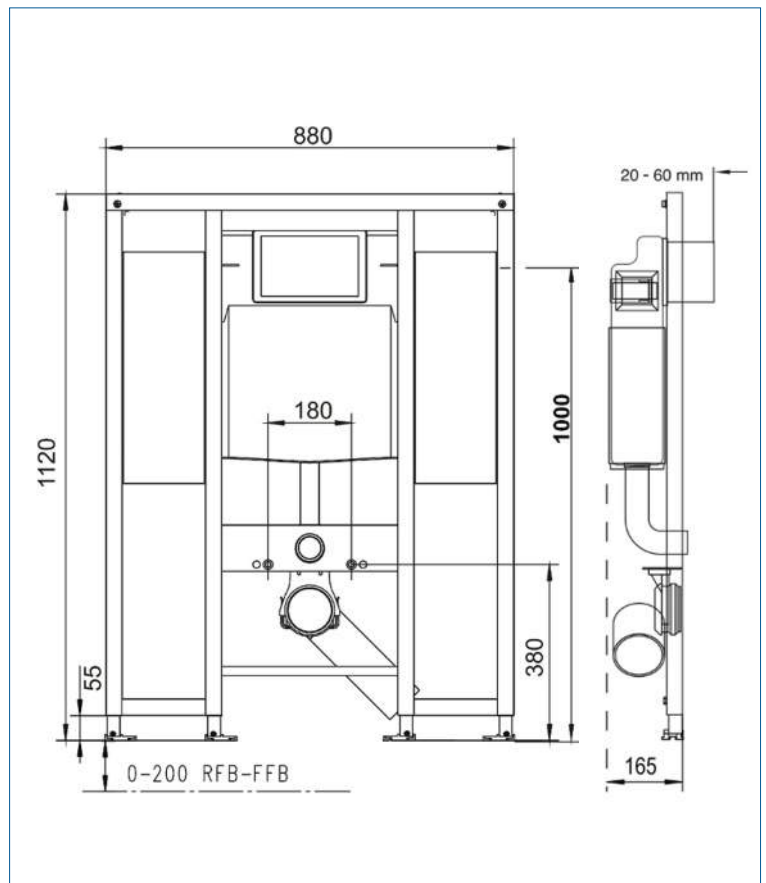

Garantie

- 10 jaar, met uitzondering van slijtagedelen, waarvoor 2 jaar garantie geldt
- Beschikbaarheid onderdelen: 25 jaar na laatste productiedatum

Features

- Maatvoering: 1120 tot 1320 mm hoog x 880 mm breed x 135 tot 175 mm diep
- Flexibele (360° draaibare) wandbevestiging
- Traploos 0-200 mm in hoogte verstelbare, naar binnen en buiten draaibare poten
- Bouwbeschermingskap, met ribbelmotief en kap voor eenvoudig inkorten en snelle toegang
- PE-afvoerbocht verlengd 90/90, incl. verloopstuk 90/110
- Kogel-hoekstopkraan incl. wanddoorvoer 1/2"-3/8"
- Geruisarme vlotterkraan BB5500
- Anti-condens isolatie
- Draagvermogen ca. 400 kg
- Geschikt voor alle wandclosets 180 mm, mogelijkheid voor 230 mm ophanging
- Zeer geschikt voor metalstud wanden
- Kiwa-, TÜV- en LGA-keurmerk

Verlengset voor wandbevestiging van 175 - 300 mm is separaat leverbaar (BB3671)

Artikelnummer

Bestektekst

- BB3650 OFT.3

Rezi Quick-Fit Easy Trio BB3650 OFT.3 inbouwreservoir t.b.v. mindervaliden, zelfdragend element met voormonteerde plaatelementen voor armsteunhouders, 6-5-4 / 3 liter inbouwreservoir. Frontbediening geschikt voor Multi-duoflush en Monoflushbediening met spoelonderbreking.