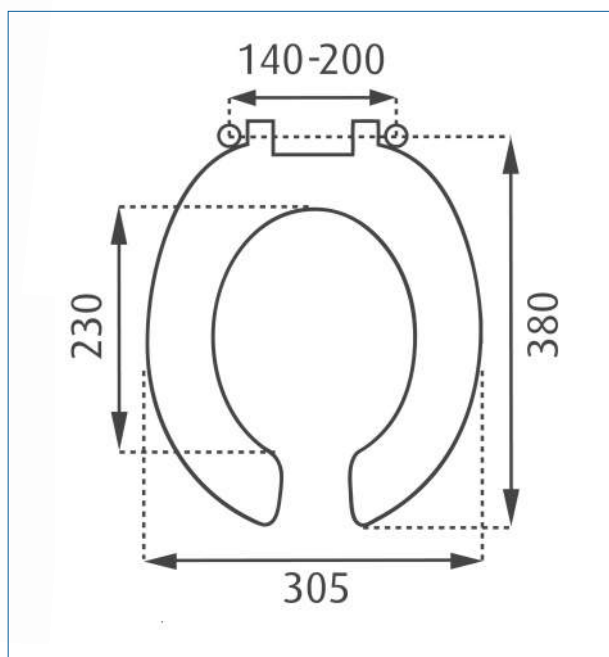

REZI TOILETZITTINGEN

Non-Contact Mini toiletzitting-serie BA1060

Productomschrijving

Duurzame, zware non-contact toiletzitting met RVS bevestigingsset speciaal voor kinder wc-potten. Thermohardend en met vlakke onderkant. Verkrijgbaar in wit, zwart en rood.

Features

- Zeer geschikt voor toepassingen op kinderwc-potten in de utiliteit en gezondheidszorg
- Antibacterieel
- Zitting voorzien van 2 buffers BA3424
- Inclusief RVS bevestigingsgarnituur met tussenbuis BA3341

Artikelnummers

Bestektekst

Artikelnummers	Bestektekst
• BA1060 ARVS Wit	Duurzame, zware non-contact toiletzitting wit, voor kinderwc-potten met RVS bevestiging BA3341.
• BA1060 ARVS Rood	Duurzame, zware non-contact toiletzitting rood, voor kinderwc-potten met RVS bevestiging BA3341.
• BA1060 ARVS Zwart	Duurzame, zware non-contact toiletzitting zwart, voor kinderwc-potten met RVS bevestiging BA3341.