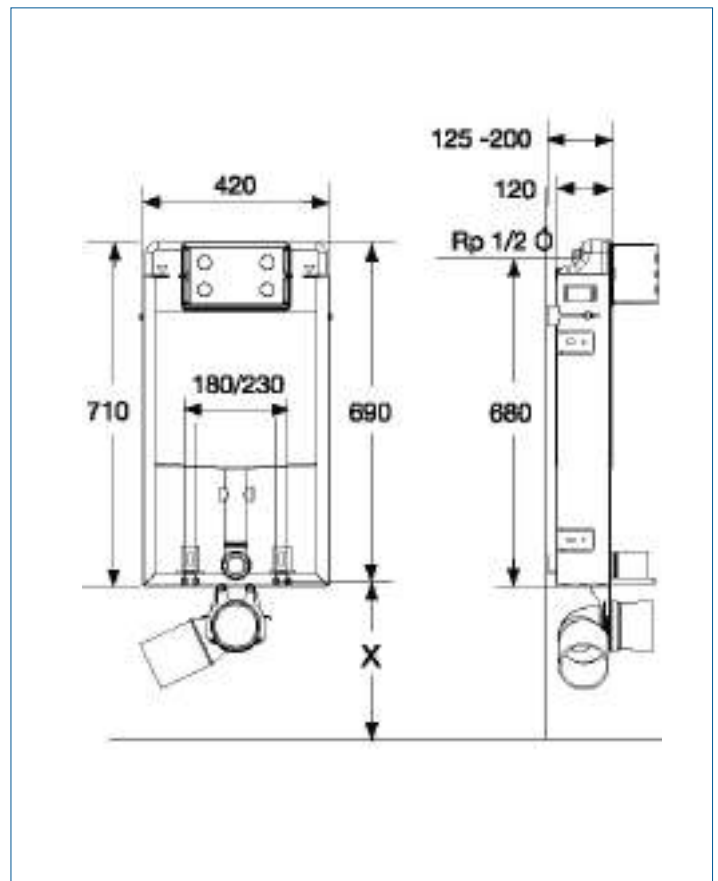

REZI INBOUWELEMENTEN

Pro inbouwreservoir BB3650 FPRO

Productomschrijving

Inbouwreservoir voor natte montage. Het reservoir heeft een inhoud van 7,5 liter, met een grote spoeling instelbaar op 6, 5 of 4 liter en een kleine spoeling van 3 liter. Geschikt voor zowel Duoflush als Monoflush en wordt geleverd compleet met aan- en afvoer- en bevestigingsmateriaal.

Garantie

- 10 jaar, met uitzondering van slijtagedelen, waarvoor 2 jaar garantie geldt
- Beschikbaarheid onderdelen: 25 jaar na laatste productiedatum

Features

- Maatvoering: zie tekening
- Verzinkte ombouw met diepte verstelling 125-200 mm
- Bouwbeschermingskap, met ribbelmotief en kap voor eenvoudig inkorten en snelle toegang
- PE-afvoerbocht verlengd 90/110
- Kogel-hoekstopkraan incl. wanddoorvoer 1/2"-3/8"
- Geruisarme vlotterkraan BB5500
- Anti-condens isolatie
- Geschikt voor alle wandclosets 180 mm, mogelijkheid voor 230 mm ophanging
- Zeer geschikt voor metalstud wanden
- Kiwa-, TÜV- en LGA-keurmerk

Stelpoten zijn separaat leverbaar (BB3675)

Artikelnummer

- BB3650 FPRO

Bestektekst

Rezi BB3650 FPRO 6-5-4 / 3 liter inbouwreservoir voor natte montage, frontbediening. Geschikt voor Multi-duoflush 2 druktoetsen en Monoflushbediening 1 druktoets met spoelonderbreking.