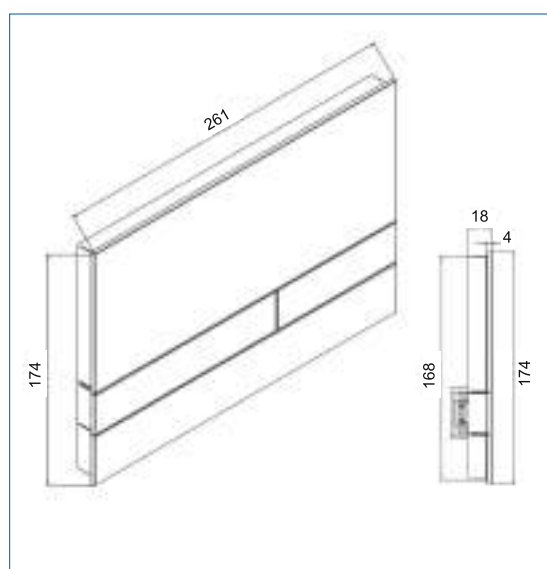

Artikelnummers Bestektekst

- BB3651M11 WM Rezi bedieningspaneel Modern 1.1, in glas, kleur mat wit, met 2 druktoetsen.
- BB3651M11 WH Rezi bedieningspaneel Modern 1.1, in glas, kleur helder wit, met 2 druktoetsen.
- BB3651M11 GJ Rezi bedieningspaneel Modern 1.1, in glas, kleur jadegroen, met 2 druktoetsen.
- BB3651M11 GA Rezi bedieningspaneel Modern 1.1, in glas, kleur appelgroen, met 2 druktoetsen.
- BB3651M11 BH Rezi bedieningspaneel Modern 1.1, in glas, kleur helder beige, met 2 druktoetsen.
- BB3651M11 GZ Rezi bedieningspaneel Modern 1.1, in glas, kleur zonnebloemgeel, met 2 druktoetsen.
- BB3651M11 OS Rezi bedieningspaneel Modern 1.1, in glas, kleur sinaasoranje, met 2 druktoetsen.
- BB3651M11 RT Rezi bedieningspaneel Modern 1.1, in glas, kleur tomaatrood, met 2 druktoetsen.
- BB3651M11 RF Rezi bedieningspaneel Modern 1.1, in glas, kleur fuchsiaroze, met 2 druktoetsen.
- BB3651M11 ZM Rezi bedieningspaneel Modern 1.1, in glas, kleur mat zwart, met 2 druktoetsen.
- BB3651M11 ZH Rezi bedieningspaneel Modern 1.1, in glas, kleur helder zwart, met 2 druktoetsen.
- BB3651M11 ZS Rezi bedieningspaneel Modern 1.1, in glas, kleur zwart metallic, met 2 druktoetsen.
- BB3651M11 SA Rezi bedieningspaneel Modern 1.1, in spiegelglas, kleur antraciet, met 2 druktoetsen.
- BB3651M11 SB Rezi bedieningspaneel Modern 1.1, in spiegelglas, kleur brons, met 2 druktoetsen.