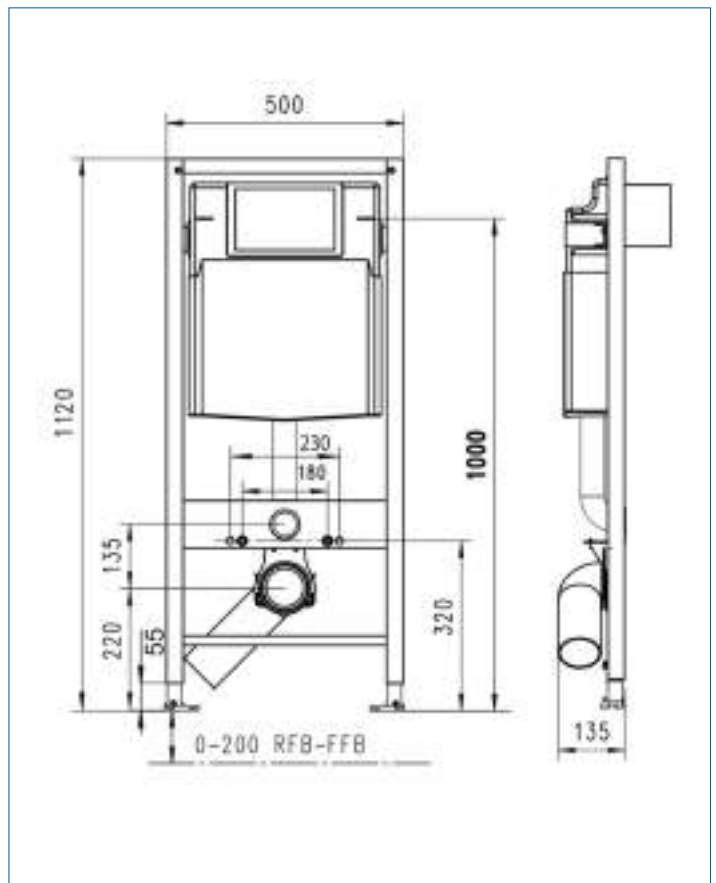

Garantie

- 10 jaar, met uitzondering van slijtagedelen, waarvoor 2 jaar garantie geldt
- Beschikbaarheid van onderdelen: 25 jaar na laatste productiedatum

Features

- Maatvoering: 1120 tot 1320 mm hoog x 500 mm breed x 135 tot 175 mm diep
- Flexibele (360° draaibare) wandbevestiging
- Traploos 0-200 mm in hoogte verstelbare, naar binnen en buiten draaibare poten
- Bouwbeschermingskap, met ribbelmotief en kap voor eenvoudig inkorten en snelle toegang
- PE-afvoerbocht verlengd 90/110
- Kogel-hoekstopkraan incl. wanddoorvoer 1/2"-3/8"
- Geruisarme vlotterkraan BB5500
- Anti-condens isolatie
- Draagvermogen ca. 400 kg
- Geschikt voor alle wandclosets 180 mm, mogelijkheid voor 230 mm ophanging
- Zeer geschikt voor metalstud wanden
- Inclusief bedieningspaneel Modern Wit BB3651MWW
- Kiwa-, TÜV- en LGA-keurmerk

Verlengset voor wandbevestiging van 175 - 300 mm is separaat leverbaar (BB3671)

Artikelnummer

Bestektekst

- BB3650 OFPW

Rezi Quick-Fit BB3650 OFPW project inbouwreservoir 6-5-4 / 3 liter, zelfdragend element voor wand- en hoekopstelling. Inclusief bedieningspaneel Modern Wit voor frontbediening.