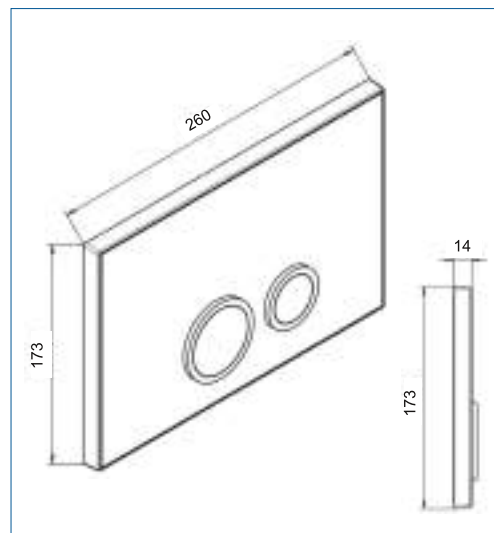

Artikelnummers	Bestektekst
• BB3651D2 WM	Rezi bedieningspaneel Design 2.0, glas mat wit, met 2 druktoetsen in verchromd messing.
• BB3651D2 WH	Rezi bedieningspaneel Design 2.0, glas helder wit, met 2 druktoetsen in verchromd messing.
• BB3651D2 GJ	Rezi bedieningspaneel Design 2.0, glas jadegroen, met 2 druktoetsen in verchromd messing.
• BB3651D2 GA	Rezi bedieningspaneel Design 2.0, glas appelgroen, met 2 druktoetsen in verchromd messing.
• BB3651D2 BH	Rezi bedieningspaneel Design 2.0, glas helder beige, met 2 druktoetsen in verchromd messing.
• BB3651D2 GZ	Rezi bedieningspaneel Design 2.0, glas zonnebloemgeel, met 2 druktoetsen in verchromd messing.
• BB3651D2 OS	Rezi bedieningspaneel Design 2.0, glas sinaasoranje, met 2 druktoetsen in verchromd messing.
• BB3651D2 RT	Rezi bedieningspaneel Design 2.0, glas tomaatrood, met 2 druktoetsen in verchromd messing.
• BB3651D2 RF	Rezi bedieningspaneel Design 2.0, glas fuchsiaroze, met 2 druktoetsen in verchromd messing.
• BB3651D2 ZM	Rezi bedieningspaneel Design 2.0, glas mat zwart, met 2 druktoetsen in verchromd messing.
• BB3651D2 ZH	Rezi bedieningspaneel Design 2.0, glas helder zwart, met 2 druktoetsen in verchromd messing.
• BB3651D2 ZS	Rezi bedieningspaneel Design 2.0, glas zwart metallic, met 2 druktoetsen in verchromd messing.
• BB3651D2 SA	Rezi bedieningspaneel Design 2.0, spiegelglas antraciet, met 2 druktoetsen in verchromd messing.
• BB3651D2 SB	Rezi bedieningspaneel Design 2.0, spiegelglas brons, met 2 druktoetsen in verchromd messing.
• BB3651D2 HK	Rezi bedieningspaneel Design 2.0, hout kersen, met 2 druktoetsen in verchromd messing.
• BB3651D2 HB	Rezi bedieningspaneel Design 2.0, hout beuken, met 2 druktoetsen in verchromd messing.
• BB3651D2 NL	Rezi bedieningspaneel Design 2.0, natuursteen lei, met 2 druktoetsen in verchromd messing.
• BB3651D2 NG	Rezi bedieningspaneel Design 2.0, natuursteen graniet, met 2 druktoetsen in verchromd messing.
• BB3651D2 RVS	Rezi bedieningspaneel Design 2.0, RVS en speciale schroeven, met 2 druktoetsen in verchromd messing.