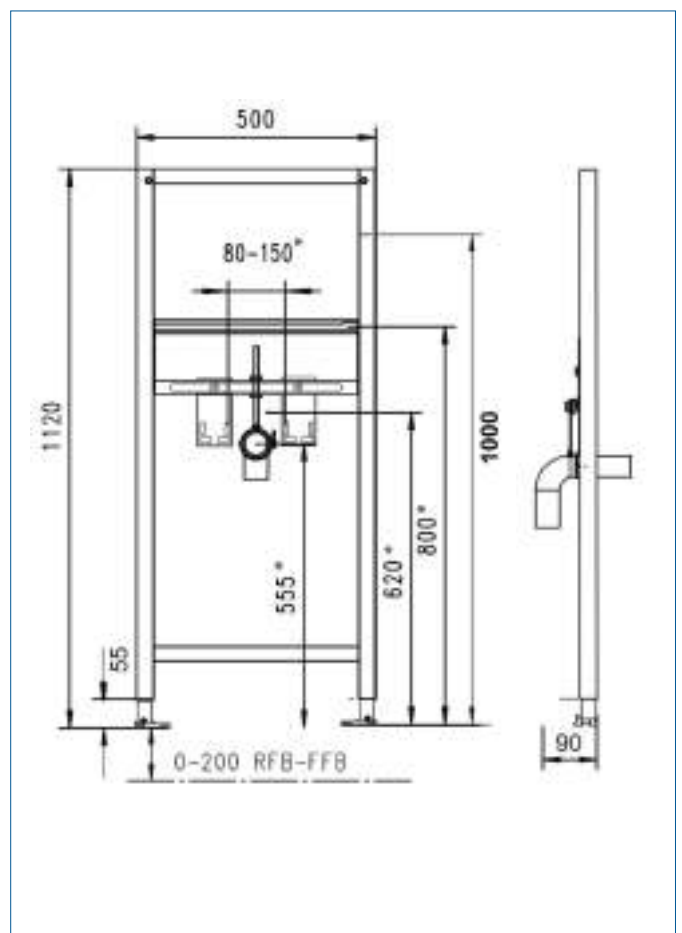

REZI INBOUWELEMENTEN

Wastafel element BB3650 OWFR

Productomschrijving

Zelfdragend wastafel element voor wand- en hoekopstelling, ook geschikt voor ongelijke hoeken en schuine wanden en metalstudsysteemwanden.

Garantie

- 10 jaar, met uitzondering van slijtagedelen, waarvoor 2 jaar garantie geldt
- Beschikbaarheid onderdelen: 25 jaar na laatste productiedatum

Features

- Maatvoering: 1120 tot 1320 mm hoog x 500 mm breed x 135 tot 175 mm diep
- Flexibele (360° draaibare) wandbevestiging
- Traploos 0-200 mm in hoogte verstelbare, naar binnen en buiten draaibare poten
- Verlengde afvoerbocht DN 50/40; 80 x 180 mm in geluidgedempte ophanging
- Verstelbare dwarsbalken
- Compleet met montage en bevestigingsmateriaal
- Geschikt voor alle gangbare wastafels
- Zeer geschikt voor metalstud wanden
- TÜV-keurmerk

Verlengset voor wandbevestiging van 175 - 300 mm is separaat leverbaar (BB3671)

Artikelnummer

Bestektekst

Artikelnummer	Bestektekst
• BB3650 OWFR	Rezi wastafelement BB3650 OWFR compleet met aansluit- en bevestigingsmaterialen. geschikt voor alle gangbare wastafels.