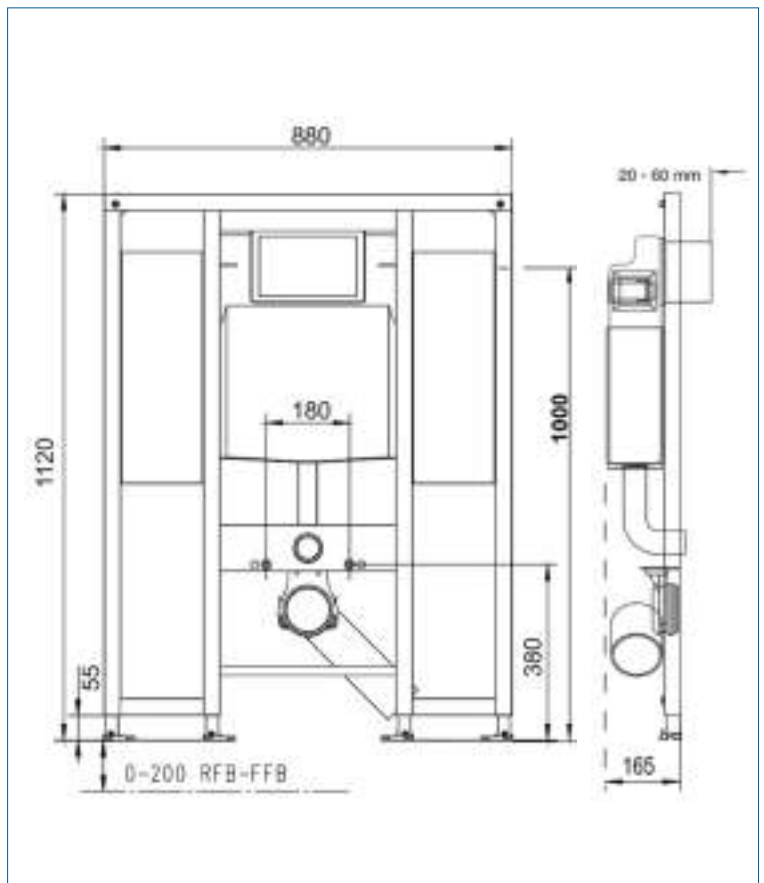

Garantie

- 10 jaar, met uitzondering van slijtagdelen, waarvoor 2 jaar garantie geldt
- Beschikbaarheid onderdelen: 25 jaar na laatste productiedatum

Features

- Maatvoering: 1120 tot 1320 mm hoog x 880 mm breed x 135 tot 175 mm diep
- Flexibele (360° draaibare) wandbevestiging
- Traploos 0-200 mm in hoogte verstelbare, naar binnen en buiten draaibare poten
- Bouwbeschermingskap, met ribbelmotief en kap voor eenvoudig inkorten en snelle toegang
- PE-afvoerbocht verlengd 90/90, incl. verloopstuk 90/110
- Kogel-hoekstopkraan incl. wanddoorvoer 1/2"-3/8"
- Geruisarme vlotterkraan BB5500
- Anti-condens isolatie
- Draagvermogen ca. 400 kg
- Geschikt voor alle wandclosets 180 mm, mogelijkheid voor 230 mm ophanging
- Zeer geschikt voor metalstud wanden
- Kiwa-, TÜV- en LGA-keurmerk

Verlengset voor wandbevestiging van 175 - 300 mm is separaat leverbaar (BB3671)

Artikelnummer

Bestektekst

- BB3650 OFT.3

Rezi Quick-Fit Easy Trio BB3650 OFT.3 inbouwreservoir t.b.v. mindervaliden, zelfdragend element met voormonteerde plaelementen voor armsteunhouders, 6-5-4 / 3 liter inbouwreservoir. Frontbediening geschikt voor Multi-duoflush en Monoflushbediening met spoelonderbreking.