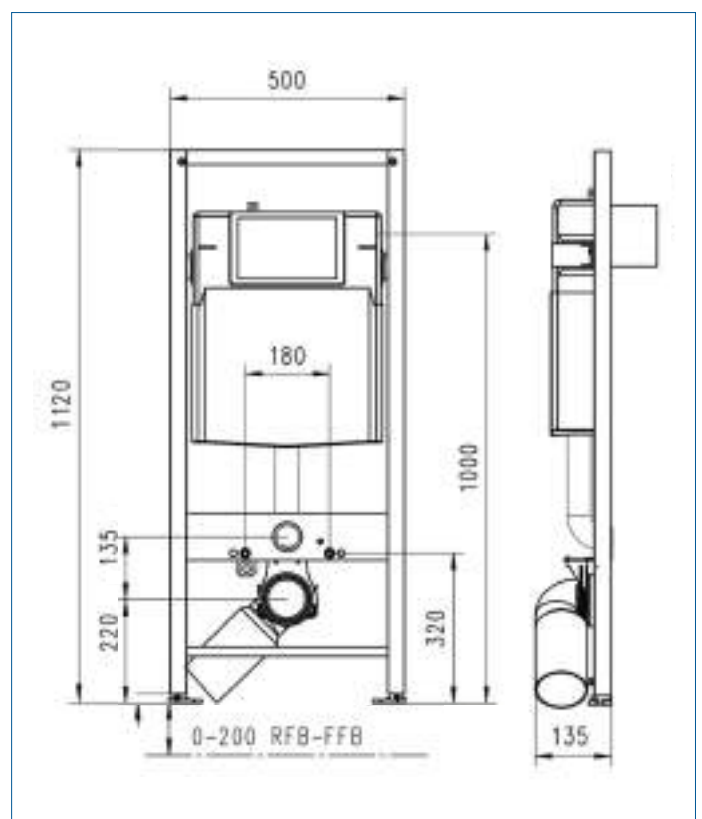

Features

- Maatvoering reservoir: 1120 tot 1320 mm hoog x 500 mm breed x 135 tot 175 mm diep
- Flexibele (360° draaibare) wandbevestiging
- Traploos 0-200 mm in hoogte verstelbare, naar binnen en buiten draaibare poten
- Bouwbeschermingskap, met ribbelmotief en kap voor eenvoudig inkorten en snelle toegang
- PE-afvoerbocht verlengd 90/110
- Kogel-hoekstopkraan incl. wanddoorvoer 1/2"-3/8"
- Geruisarme vlotterkraan BB5500
- Anti-condens isolatie
- Draagvermogen ca. 400 kg
- Vitra Pera wandcloset met bidetfunctie
- Afneembare duroplast zitting/deksel
- Met geïntegreerde, 1/2" wc-waaraansluiting
- Zeer geschikt voor metalstud wanden
- Kiwa-, TÜV- en LGA-keurmerk

Verlengset voor wandbevestiging van 175 - 300 mm is separaat leverbaar (BB3671)

Artikelnummers

- BB3650 OFHC

Bestektekst

Rezi Hygiëne BB3650 OFHC combinatieset, bestaand uit 6-5-4 / 3 liter inbouwreservoir, zelfdragend element voor wand- en hoekopstelling, frontbediening. Vitra Pera toiletspot met bidet functie en duroplast zitting/deksel. Geschikt voor 2 druktoetsen en 1 druktoets bediening.

- BB3650 OFH

Rezi Hygiëne BB3650 OFH inbouwreservoir, zelfdragend element voor wand- en hoekopstelling, 6-5-4 / 3 liter, frontbediening. Geschikt voor 2 druktoetsen en 1 druktoets bediening.