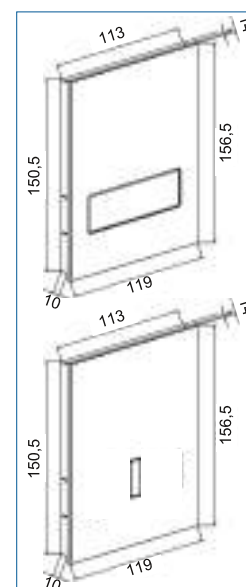

REZI BEDIENINGSPANELEN

MODERN 1.1 bedieningspaneel urinoir in glas of RVS

Productomschrijving

Bedieningspaneel urinoir in glas, voor handmatige bediening met druktoets in verchroomd kunststof, of infrarood bediening met 12 Volt batterij of 240V netstroom aansluiting. De infrarood panelen zijn ook verkrijgbaar in RVS. T.b.v. Rezi BB3650 OUM urinoirelement. Inclusief bevestigingsraam.

Artikelnummers Bestektekst

• BB3651UMH-G**	Rezi urinoirpaneel Modern 1.1, met handmatige bediening in glas.	**) verkrijgbare kleuren: WM = mat wit WH = helder wit GJ = jadegroen GA = appelgroen BH = helder beige GZ = zonnebloemgeel OS = sinaasoranje RT = tomaatrood RF = fuchsiaroze ZM = mat zwart ZH = helder zwart ZS = zwart metallic SA = spiegelglas antraciet SB = spiegelglas brons
• BB3651UMIB-G**	Rezi urinoirpaneel Modern 1.1, infrarood bediening op 6V batterij, in glas.	
• BB3651UMIS-G**	Rezi urinoirpaneel Modern 1.1, infrarood bediening op 240V netstroom, in glas.	
• BB3651UMIB-RVS	Rezi urinoirpaneel Modern 1.1, infrarood bediening op 6V batterij, in RVS.	
• BB3651UMIS-RVS	Rezi urinoirpaneel Modern 1.1, infrarood bediening op 240V netstroom, in RVS.