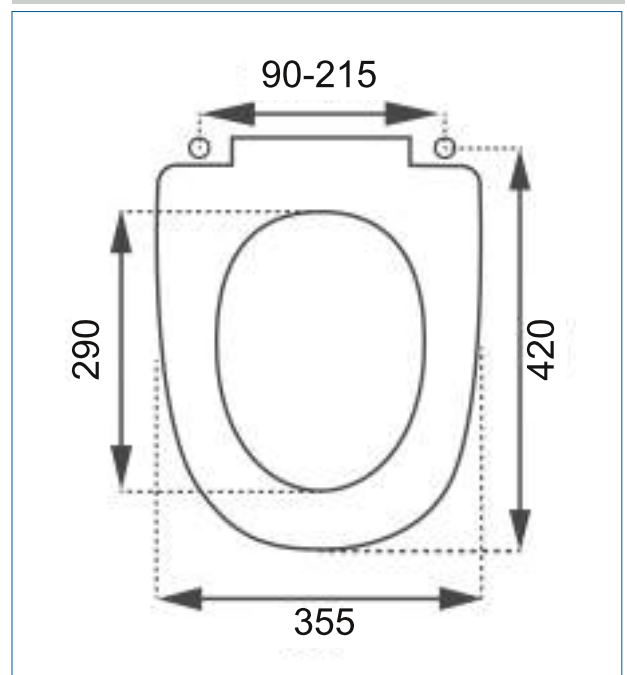

REZI TOILETZITTINGEN

Elegance toiletzitting-serie BA2910

Productomschrijving

Duurzame, zware, D-shape toiletzitting met overlappend deksel, bevestiging voorzien van Lock+ fixatiepluggen om verschuiven te voorkomen.

Softclose versie met bevestiging van boven en afneembaar voor reiniging.

Leverbaar met diverse bevestigingsgarnituren.

Kleur wit.

Artikelnummers

- BA2910 RVS Wit
- BA2910 SC RVS Wit

Bestektekst

Luxe D-shape toiletzitting en deksel wit, met verstelbaar RVS bevestiging BA3354 en Lock+ fixatiepluggen BA3418.

Luxe D-shape toiletzitting en deksel wit, met afneembare en verstelbare softclose bevestiging van boven BA3355 en Lock+ fixatiepluggen BA3418.

Features

- Zeer geschikt voor projectwoningen, luxe nieuwbouw en showroomverkoop
- Antibacterieel
- Bevestiging voorzien van Lock+ fixatiepluggen BB3418
- Zeer geschikt voor D-shape toiletputten
- Zitting voorzien van 2 buffers BA3472
- Deksel voorzien van 2 buffers BA3443