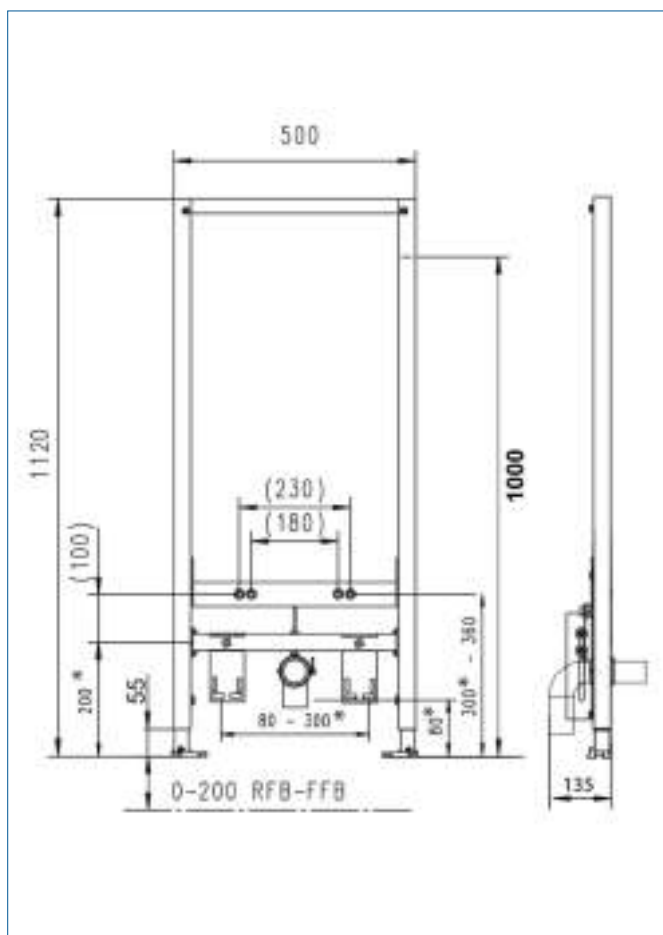

REZI INBOUWELEMENTEN

Bidet element BB3650 OBFR

Productomschrijving

Zelfdragend bidet element voor wand- en hoekopstelling, ook geschikt voor ongelijke hoeken en schuine wanden en metalstudsysteemwanden.

Garantie

- 10 jaar, met uitzondering van slijtagedelen, waarvoor 2 jaar garantie geldt
- Beschikbaarheid onderdelen: 25 jaar na laatste productiedatum

Features

- Maatvoering: 1120 tot 1320 mm hoog x 500 mm breed x 135 tot 175 mm diep
- Flexibele (360° draaibare) wandbevestiging
- Traploos 0-200 mm in hoogte verstelbare, naar binnen en buiten draaibare poten
- Verlengde afvoerbocht DN 50/40; in geluidgedempte ophanging
- Compleet met montage en bevestigingsmateriaal
- Geschikt voor alle gangbare bidetten
- Zeer geschikt voor metalstud wanden

Verlengset voor wandbevestiging van 175 - 300 mm is separaat leverbaar (BB3671)

Artikelnummer

Bestektekst

- BB3650 OBFR

Rezi bidetelement BB3650 OBFR compleet met aansluit- en bevestigingsmaterialen. Geschikt voor alle gangbare bidetten 180 mm en 230 mm ophanging.