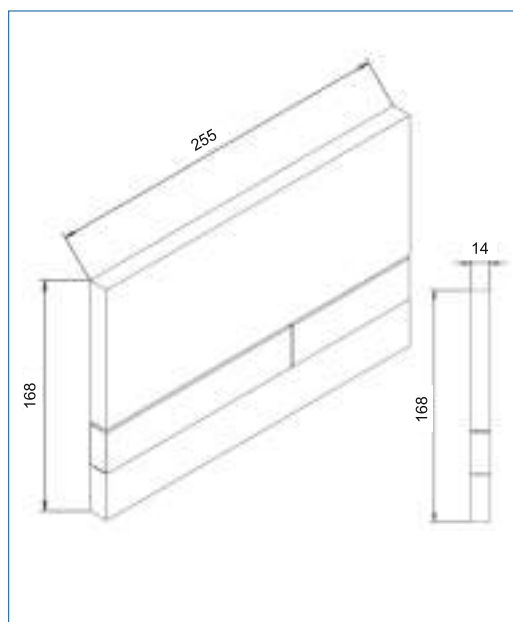

REZI BEDIENINGSPANELEN

MODERN 1.0 bedieningspaneel toilet in kunststof

Productomschrijving

Bedieningspaneel toilet in kunststof voor handmatige bediening met grote en kleine spoeling, t.b.v. Rezi BB3650 serie toiletreservoirs. Inclusief bevestigingsraam.

Artikelnummers Bestektekst

- BB3651M WW Rezi bedieningspaneel Modern 1.0, kunststof wit paneel met 2 witte druktoetsen.
- BB3651M WZ Rezi bedieningspaneel Modern 1.0, kunststof wit paneel met 2 zwarte druktoetsen.
- BB3651M WM Rezi bedieningspaneel Modern 1.0, kunststof wit paneel met 2 mat chrome druktoetsen.
- BB3651M WG Rezi bedieningspaneel Modern 1.0, kunststof wit paneel met 2 glans chrome druktoetsen.
- BB3651M MW Rezi bedieningspaneel Modern 1.0, kunststof mat chroom paneel met 2 witte druktoetsen.
- BB3651M MZ Rezi bedieningspaneel Modern 1.0, kunststof mat chroom paneel met 2 zwarte druktoetsen.
- BB3651M MM Rezi bedieningspaneel Modern 1.0, kunststof mat chroom paneel met 2 mat chrome druktoetsen.
- BB3651M GW Rezi bedieningspaneel Modern 1.0, kunststof glans chroom paneel met 2 witte druktoetsen.
- BB3651M GZ Rezi bedieningspaneel Modern 1.0, kunststof glans chroom paneel met 2 zwarte druktoetsen.
- BB3651M GG Rezi bedieningspaneel Modern 1.0, kunststof glans chroom paneel met 2 glans chrome druktoetsen.
- BB3651M ZZ Rezi bedieningspaneel Modern 1.0, kunststof mat zwart paneel met 2 mat zwarte druktoetsen.