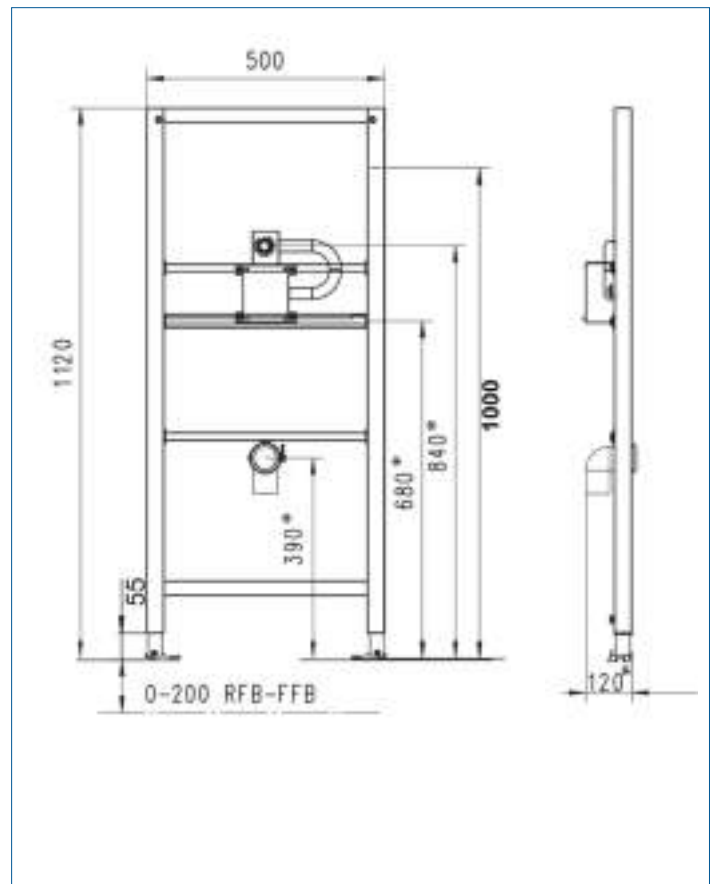

REZI INBOUWELEMENTEN

Tronic urinoirelement BB3650 OUTR

Productomschrijving

Zelfdragend urinoirelement voor wand- en hoekopstelling. ook geschikt voor ongelijke hoeken en schuine wanden. Voorzien van voorgesmonteerde kunststof case voor de BB3650 UTRONIC urinoirmodule. Inclusief montage en bevestigingsmateriaal.

Garantie

- 10 jaar, met uitzondering van slijtagedelen, waarvoor 2 jaar garantie geldt
- Beschikbaarheid onderdelen: 25 jaar na laatste productiedatum

Features

- Maatvoering: 1120 tot 1320 mm hoog x 500 mm breed x 135 tot 175 mm diep
- Flexibele (360° draaibare) wandbevestiging
- Traploos 0-200 mm in hoogte verstelbare, naar binnen en buiten draaibare poten
- Voorzien van voorgesmonteerde case voor UTRONIC
- Afvoerbocht DN 50 in geluid gedempte ophanging
- Compleet met montage en aansluitmaterialen
- Zeer geschikt voor metalstud wanden

Urinoirmodule BB3650 UTRONIC is separaat leverbaar

Artikelnummer

Bestektekst

- BB3650 OUTR

Rezi Tronic BB3650 OUTR zelfdragend urinoirelement, voor wand- en hoekopstelling. Voorzien van voorgesmonteerde kunststof case voor de BB3650 UTRONIC urinoirmodule.