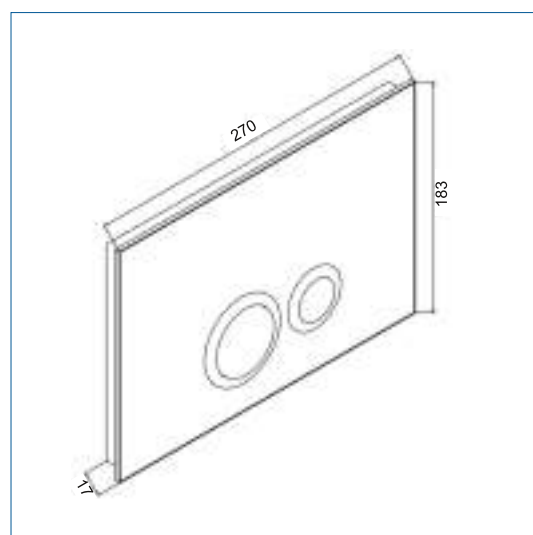

REZI BEDIENINGSPANELEN

DESIGN 1.1 bedieningspaneel toilet in glas

Productomschrijving

Bedieningspaneel in glas, met overstekende rand. Met druktoetsen van verchroomd kunststof, voor handmatige bediening met grote en kleine spoeling, t.b.v. Rezi BB3650 serie toiletreservoirs. Inclusief bevestigingsraam.

Artikelnummers Bestektekst