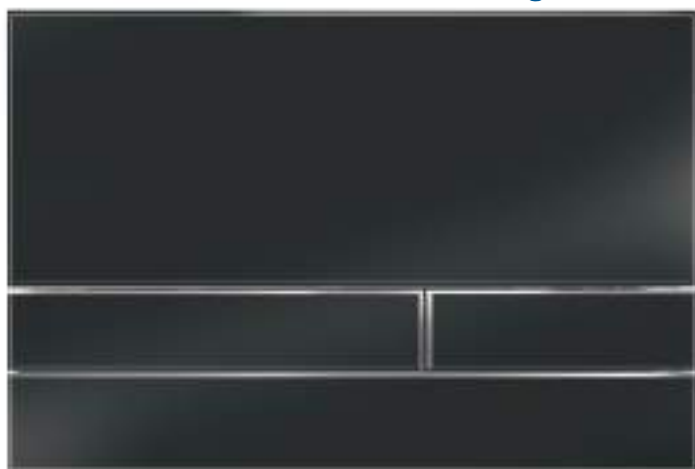

REZI BEDIENINGSPANELEN

MODERN 1.1 bedieningspaneel toilet in glas

BB3651M11 ZH