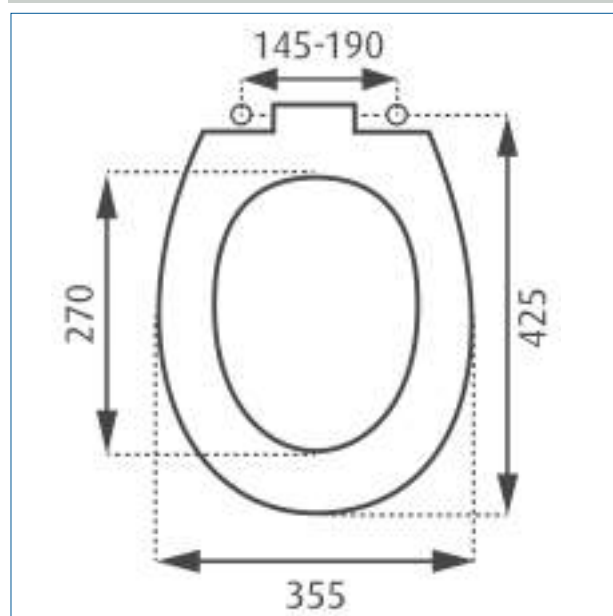

REZI TOILETZITTINGEN

Mercia toiletzitting-serie BA3170NM ZWART

Productomschrijving

Duurzame, zware, "easy to clean"vrijwel vlakke thermohardende toiletzitting met opliggend deksel. Leverbaar met diverse bevestigingsgarnituren. Kleur zwart.

Features

- Zeer geschikt voor projectwoningen, nieuwbouw, utiliteit en renovatie
- Antibacterieel
- RVS bevestiging BA3341 voorzien van Lock+ fixatiepluggen BA3419
- Uitstekend passend op de nieuwste en bestaande Euro vloerstaande en wandclosets
- Zitting voorzien van 4 buffers BA3472
- Deksel voorzien van 4 buffers BA3443

Artikelnummers

Bestektekst

Artikelnummers	Bestektekst
• BA3170NM A-RVS Zwart	Vrijwel vlakke thermohardende toiletzitting en deksel zwart, met RVS bevestiging BA3341 en Lock+ fixatiepluggen BA3419.
• BA3170NM Zwart	Vrijwel vlakke thermohardende toiletzitting en deksel zwart, met kunststof bevestiging BA3350 zwart.
• BA3070NM A-RVS Zwart	Vrijwel vlakke thermohardende toiletzitting zwart, met RVS bevestiging BA3341 en Lock+ fixatiepluggen BA3419.
• BA3070NM CHR Zwart	Vrijwel vlakke thermohardende toiletzitting zwart, met chroom bevestiging BA3369.
• BA3070NM Zwart	Vrijwel vlakke thermohardende toiletzitting zwart, met kunststof bevestiging BA3350 zwart.
• BA3270NM Zwart	Opliggend deksel zwart, voor BA3070NM A-RVS, CHR of kunststof.