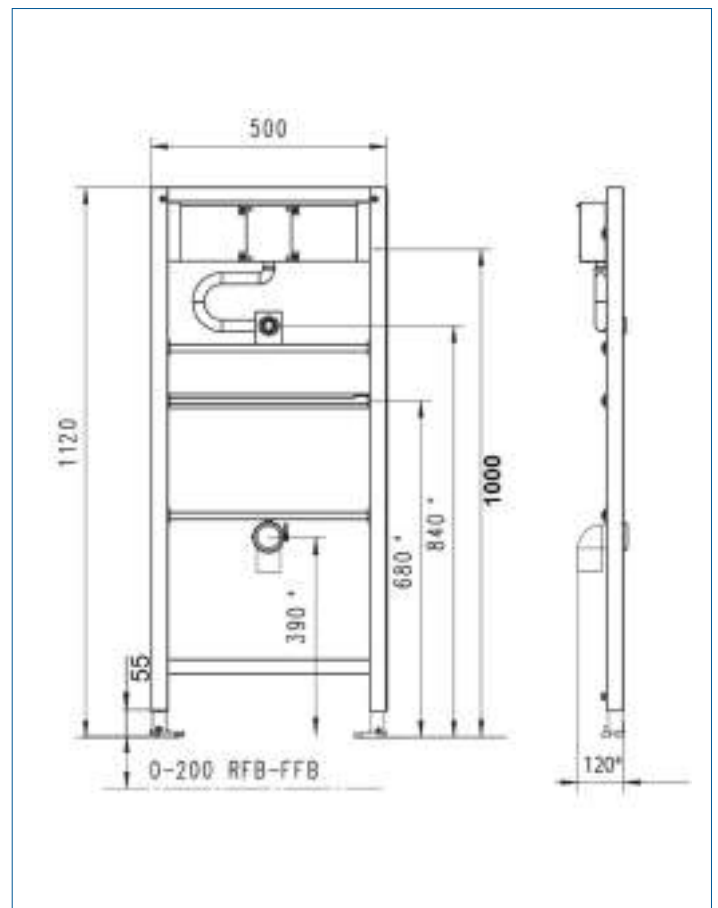

REZI INBOUWELEMENTEN

Modern urinoirelement BB3650 OUM

Productomschrijving

Zelfdragend urinoirelement voor wand- en hoekopstelling, ook geschikt voor ongelijke hoeken en schuine wanden. Universeel toepasbaar voor zowel manuele als infrarood bediening. Voor het urinoirelement is een uitgebreid assortiment bedieningspanelen beschikbaar.

Garantie

- 10 jaar, met uitzondering van slijtagedelen, waarvoor 2 jaar garantie geldt
- Beschikbaarheid onderdelen: 25 jaar na laatste productiedatum

Features

- Maatvoering: 1120 tot 1320 mm hoog x 500 mm breed x 135 tot 175 mm diep
- Flexibele (360° draaibare) wandbevestiging
- Traploos 0-200 mm in hoogte verstelbare, naar binnen en buiten draaibare poten
- Afvoerbocht DN 50 in geluid gedempte ophanging
- Voorzien van voorgemonteerde urinoir module voor manuele of infraroodbediening
- Zeer geschikt voor metalstud wanden
- Compleet met montage en aansluitmaterialen

Bedieningspanelen voor zowel manuele als infrarood bediening zijn separaat leverbaar in vele kleuren en uitvoeringen, zie pagina 21 en 23.

Artikelnummer

Bestektekst

- BB3650 OUM

Rezi BB3650 OUM urinoirelement. Geschikt voor wand en hoekopstelling. Geschikt voor de Rezi manuele en infrarood bedieningspanelen.