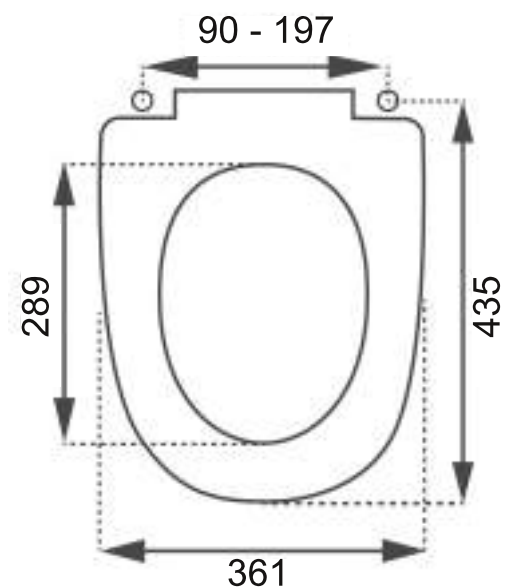

onder-aanzicht

zij-aanzicht

bevestigingssysteem:
Softclose - Quick Release
Topfix - RVS

REZI TOILETZITTINGEN

Elegance toiletzitting-serie BA2910

Productomschrijving

Duurzame, zware, D-shape toiletzitting met overlappend deksel, bevestiging voorzien van Lock+ fixatiepluggen om verschuiven te voorkomen.