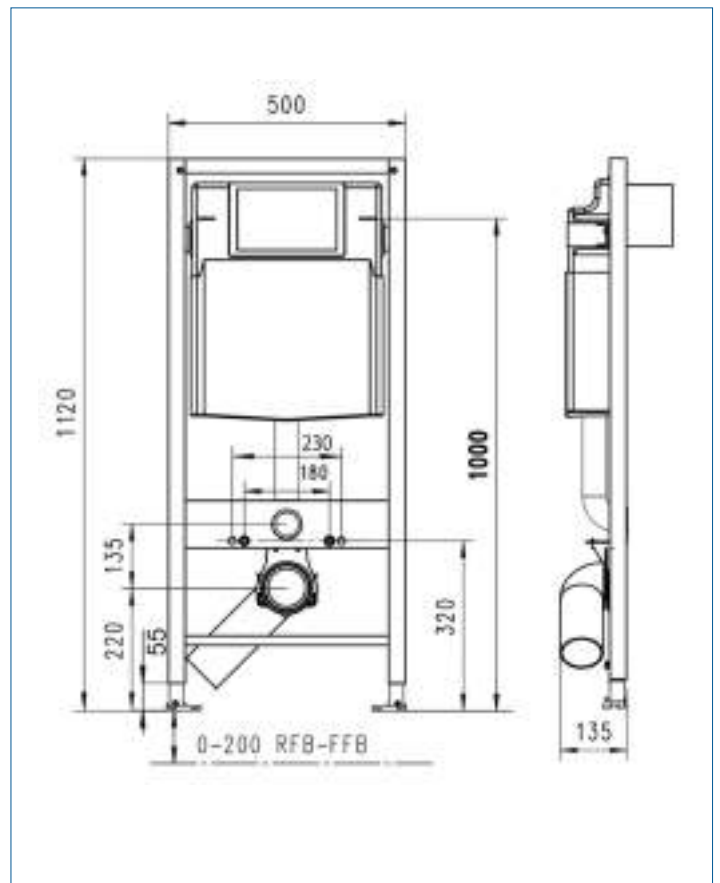

Garantie

- 10 jaar, met uitzondering van slijtagedelen, waarvoor 2 jaar garantie geldt
- Beschikbaarheid onderdelen: 25 jaar na laatste productiedatum

Features

- Maatvoering: 1120 tot 1320 mm hoog x 500 mm breed x 135 tot 175 mm diep
- Flexibele (360° draaibare) wandbevestiging
- Traploos 0-200 mm in hoogte verstelbare, naar binnen en buiten draaibare poten
- Bouwbeschermingskap, met ribbelmotief en kap voor eenvoudig inkorten en snelle toegang
- PE-afvoerbocht verlengd 90/90, incl. verloopstuk 90/110
- Kogel-hoekstopkraan incl. wanddoorvoer 1/2"-3/8"
- Geruisarme vlotterkraan BB5500
- Anti-condens isolatie
- Draagvermogen ca. 400 kg
- Geschikt voor alle wandclosets 180 mm, mogelijkheid voor 230 mm ophanging
- Zeer geschikt voor metalstud wanden
- Kiwa-, TÜV- en LGA-keurmerk

Verlengset voor wandbevestiging van 175 - 300 mm is separaat leverbaar (BB3671)

Artikelnummer

Bestektekst

- BB3650 OFT

Rezi Quick-Fit "Beauty" BB3650 OFT inbouwreservoir 6-5-4 / 3 liter, zelfdragend element voor wand- en hoekopstelling. Geschikt voor frontbediening Multi-duoflush, 2 druktoetsen voor grote en kleine spoeling, en Monoflush, 1 druktoets met spoelonderbreking.