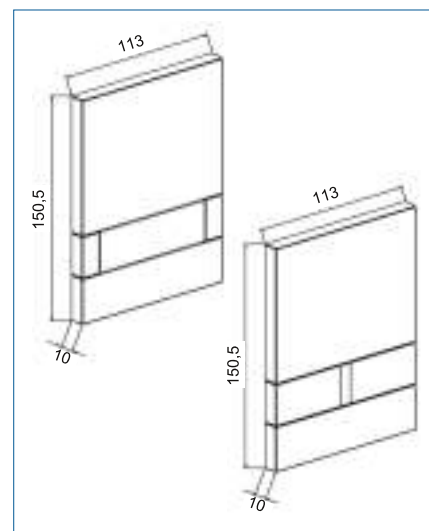

Artikelnummers	Bestektekst
• BB3651UMH-KWW	Rezi urinoirpaneel Modern 1.0, voor handmatige bediening, kunststof wit/wit.
• BB3651UMH-KWZ	Rezi urinoirpaneel Modern 1.0, voor handmatige bediening, kunststof wit/zwart.
• BB3651UMH-KWM	Rezi urinoirpaneel Modern 1.0, voor handmatige bediening, kunststof wit/matchroom.
• BB3651UMH-KWG	Rezi urinoirpaneel Modern 1.0, voor handmatige bediening, kunststof wit/glanschroom.
• BB3651UMH-KMW	Rezi urinoirpaneel Modern 1.0, voor handmatige bediening, kunststof matchroom/wit.
• BB3651UMH-KMZ	Rezi urinoirpaneel Modern 1.0, voor handmatige bediening, kunststof matchroom/zwart.
• BB3651UMH-KMM	Rezi urinoirpaneel Modern 1.0, voor handmatige bediening, kunststof matchroom.
• BB3651UMH-KGW	Rezi urinoirpaneel Modern 1.0, voor handmatige bediening, kunststof glanschroom/wit.
• BB3651UMH-KGZ	Rezi urinoirpaneel Modern 1.0, voor handmatige bediening, kunststof glanschroom/zwart.
• BB3651UMH-KGG	Rezi urinoirpaneel Modern 1.0, voor handmatige bediening, kunststof glanschroom.
• BB3651UMH-KZZ	Rezi urinoirpaneel Modern 1.0, voor handmatige bediening, kunststof mat zwart.
• BB3651UMIB-KWW	Rezi urinoirpaneel Modern 1.0, voor infrarood bediening op 6V batterij, in kunststof wit.
• BB3651UMIS-KWW	Rezi urinoirpaneel Modern 1.0, voor infrarood bediening op 240V netstroom, in kunststof wit.
• BB3651UMIB-KMM	Rezi urinoirpaneel Modern 1.0, voor infrarood bediening op 6V batterij, in kunststof matchroom.
• BB3651UMIS-KMM	Rezi urinoirpaneel Modern 1.0, voor infrarood bediening op 240V netstroom, in kunststof matchroom.
• BB3651UMIB-KGG	Rezi urinoirpaneel Modern 1.0, voor infrarood bediening op 6V batterij, in kunststof glanschroom.
• BB3651UMIS-KGG	Rezi urinoirpaneel Modern 1.0, voor infrarood bediening op 240V netstroom, in kunststof glanschroom.
• BB3651UMIB-KZZ	Rezi urinoirpaneel Modern 1.0, voor infrarood bediening op 6V batterij, in kunststof zwart.
• BB3651UMIS-KZZ	Rezi urinoirpaneel Modern 1.0, voor infrarood bediening op 240V netstroom, in kunststof mat zwart.