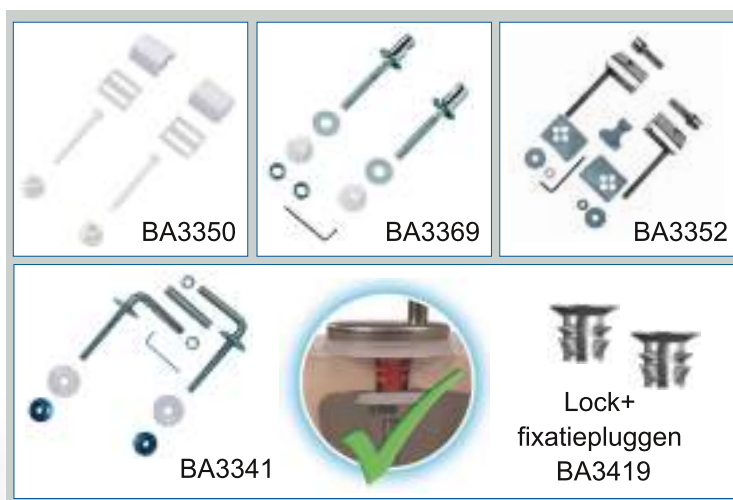

Mercia toiletzitting-serie BA3170NM WIT

Productomschrijving

Duurzame, zware, "easy to clean"vrijwel vlakke thermohardende toiletzitting met opliggend deksel. Leverbaar met diverse bevestigingsgarnituren. Kleur wit.

Features

- Zeer geschikt voor projectwoningen, nieuwbouw, utiliteit en renovatie
- Antibacterieel
- RVS bevestiging BA3341 voorzien van Lock+ fixatiepluggen BA3419
- Uitstekend passend op de nieuwste en bestaande Euro vloerstaande en wandclosets
- Zitting voorzien van 4 buffers BA3472
- Deksel voorzien van 4 buffers BA3443

Artikelnummers

Bestektekst

Artikelnummers	Bestektekst
• BA3170NM A-RVS Wit	Vrijwel vlakke thermohardende toiletzitting en deksel wit, met RVS bevestiging BA3341 en Lock+ fixatiepluggen BA3419.
• BA3170NM Wit	Vrijwel vlakke thermohardende toiletzitting en deksel wit, met kunststof bevestiging BA3350.
• BA3170NM SC Wit	Vrijwel vlakke thermohardende toiletzitting en deksel wit, met verchr. messing Softclose bev. BA3352.
• BA3070NM A-RVS Wit	Vrijwel vlakke thermohardende toiletzitting wit, met RVS bevestiging BA3341 en Lock+ fixatiepluggen BA3419.
• BA3070NM CHR Wit	Vrijwel vlakke thermohardende toiletzitting wit, met chroom bevestiging BA3369.
• BA3070NM Wit	Vrijwel vlakke thermohardende toiletzitting wit, met kunststof bevestiging BA3350.
• BA3270NM Wit	Opliggend deksel wit, voor BA3070NM A-RVS, CHR of kunststof.