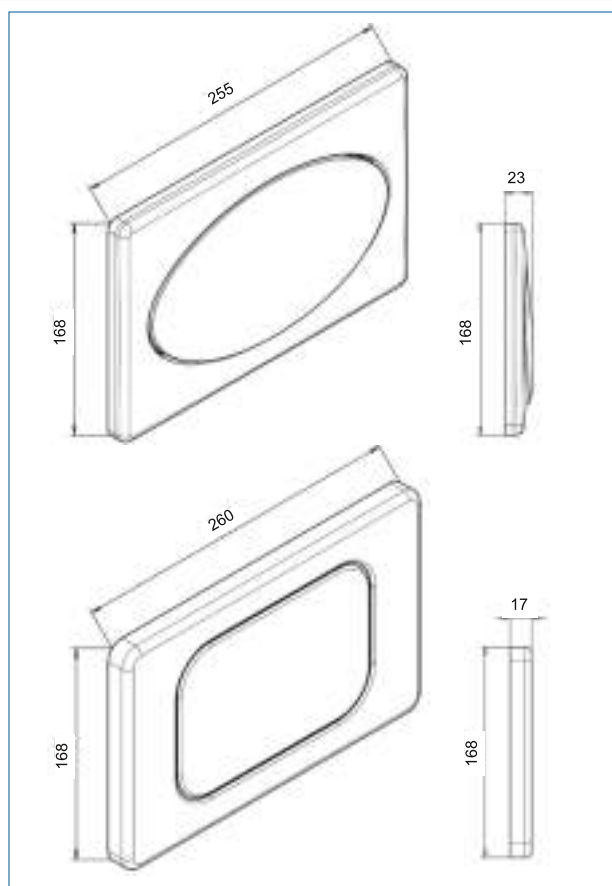

REZI BEDIENINGSPANELEN

BASIC Start/Stop

bedieningspaneel toilet
in kunststof of RVS

Productomschrijving

Bedieningspaneel kunststof voor handmatige bediening met één druktoets voor bediening met Start/Stop functie, t.b.v. Rezi BB3650 serie toiletreservoirs. Inclusief bevestigingsraam.

Artikelnummers

Bestektekst

Artikelnummers	Bestektekst
• BB3651F SS Wit	Rezi bedieningspaneel Basic, kunststof Wit Start/Stop, met 1 druktoets.
• BB3651F SS Mat Chroom	Rezi bedieningspaneel Basic, kunststof Mat Chroom Start/Stop, met 1 druktoets.
• BB3651F SS Glans Chroom	Rezi bedieningspaneel Basic, kunststof Glans Chroom Start/Stop, met 1 druktoets.
• BB3651F SS RVS	Rezi bedieningspaneel Basic, RVS Start/Stop, met 1 druktoets.