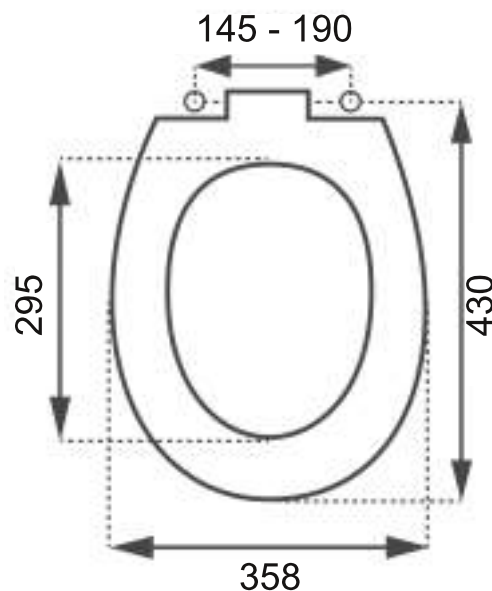

REZI TOILETZITTINGEN

Populair-300 toiletzitting-serie BA3140NE

Productomschrijving

Duurzame, "easy to clean"vrijwel vlakke thermohardende toiletzitting met opliggend deksel. Leverbaar met diverse bevestigingsgarnituren. Kleur wit.

Features

- Zeer geschikt voor projectwoningen, nieuwbouw, renovatie en showroomverkoop
- Antibacterieel
- RVS bevestiging BA3341 voorzien van Lock+ fixatiepluggen BA3419
- Uitstekend passend op de nieuwste en bestaande Euro vloerstaande en wandclosets
- Zitting voorzien van 4 buffers BA3472
- Deksel voorzien van 4 buffers BA3443

Artikelnummers

Bestektekst

Artikelnummers	Bestektekst
• BA3140NE A-RVS Wit	Vrijwel vlakke thermohardende toiletzitting met deksel wit, met RVS bevestiging BA3341 en Lock+ fixatiepluggen BA3419.
• BA3140NE SC Wit	Vrijwel vlakke thermohardende toiletzitting met deksel wit, met verchromd messing Softclose bevestiging BA3352.
• BA3040NE A-RVS Wit	Vrijwel vlakke thermohardende toiletzitting wit, met RVS bevestiging BA3341 en Lock+ fixatiepluggen BA3419.
• BA3040NE Wit	Vrijwel vlakke thermohardende toiletzitting wit, met kunststof bevestiging BA3350.
• BA3240NE Wit	Opliggend deksel wit voor BA3040NE wit en BA3040NE A-RVS wit.