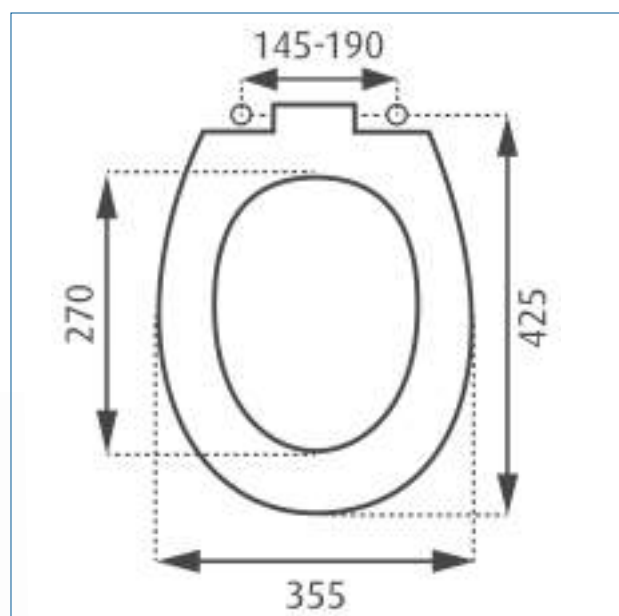

Mercia toiletzitting-serie BA3170NM WIT

Productomschrijving

Duurzame, zware, "easy to clean"vrijwel vlakke thermohardende toiletzitting met opliggend deksel. Leverbaar met diverse bevestigingsgarnituren. Kleur wit.

Features

- Zeer geschikt voor projectwoningen, nieuwbouw, utiliteit en renovatie
- Antibacterieel
- RVS bevestiging BA3341 voorzien van Lock+ fixatiepluggen BA3419
- Uitstekend passend op de nieuwste en bestaande Euro vloerstaande en wandclosets
- Zitting voorzien van 4 buffers BA3472
- Deksel voorzien van 4 buffers BA3443

Artikelnummers

Bestektekst

Artikelnummers	Bestektekst
• BA3170NM A-RVS Wit	Vrijwel vlakke thermohardende toiletzitting en deksel wit, met RVS bevestiging BA3341 en Lock+ fixatiepluggen BA3419.
• BA3170NM Wit	Vrijwel vlakke thermohardende toiletzitting en deksel wit, met kunststof bevestiging BA3350.
• BA3170NM SC Wit	Vrijwel vlakke thermohardende toiletzitting en deksel wit, met verchr. messing Softclose bev. BA3352.
• BA3070NM A-RVS Wit	Vrijwel vlakke thermohardende toiletzitting wit, met RVS bevestiging BA3341 en Lock+ fixatiepluggen BA3419.
• BA3070NM CHR Wit	Vrijwel vlakke thermohardende toiletzitting wit, met chroom bevestiging BA3369.
• BA3070NM Wit	Vrijwel vlakke thermohardende toiletzitting wit, met kunststof bevestiging BA3350.
• BA3270NM Wit	Opliggend deksel wit, voor BA3070NM A-RVS, CHR of kunststof.