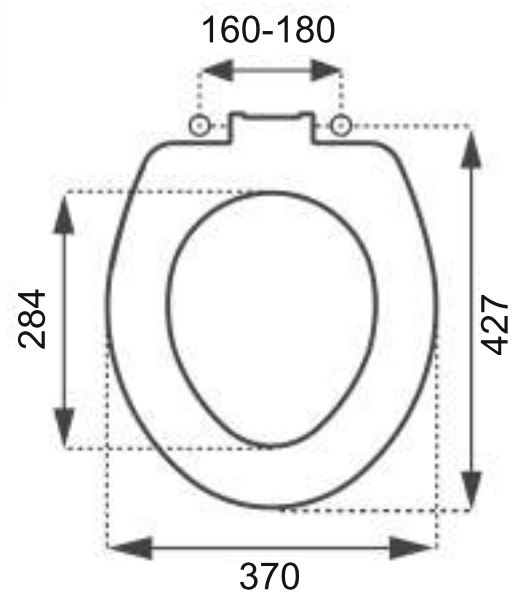

REZI TOILETZITTINGEN

Protective toiletzitting-serie BA2030

Productomschrijving

Duurzame, zware toiletzitting gemaakt met Polygiene technologie, antibacterieel en antiviraal. Speciaal ontwikkeld voor de gezondheidszorg. Voorzien van fixatiebuffers. Bijpassend deksel separaat leverbaar. Kleur wit.

Features

- Zeer geschikt voor zware toepassingen in de gezondheidszorg
- Antibacterieel en antiviraal
- Zitting voorzien van 2 fixatiebuffers BA3420 en 2 standaard buffers BA3422
- Deksel voorzien van 2 buffers BA3443
- Bevestigingsgarnituur BA3332 RVS

Artikelnummers

- BA2030 RVS Wit
- BA2230 Wit

Bestektekst

Antibacteriële toiletzitting wit met fixatiebuffers, met RVS bevestiging BA3332.
Deksel wit t.b.v. zitting BA2030.