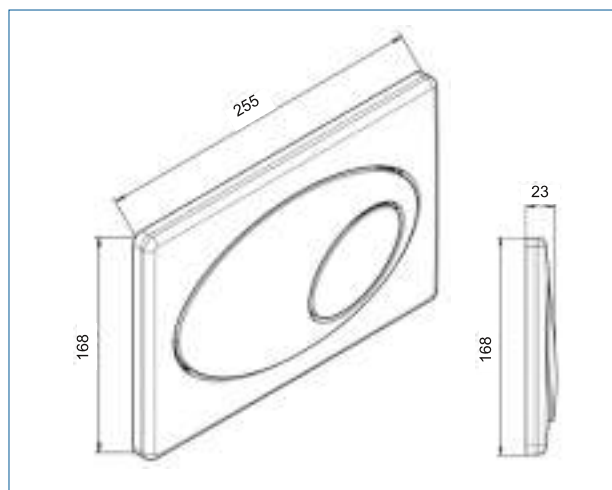

REZI BEDIENINGSPANELEN

BASIC MultiDuo

bedieningspaneel toilet
in kunststof

Productomschrijving

Bedieningspaneel kunststof voor handmatige bediening met grote en kleine spoeling, t.b.v. Rezi BB3650 serie toiletreservoirs. Inclusief bevestigingsraam.

Artikelnummers

Bestektekst

- BB3651F MD Wit Rezi bedieningspaneel Basic, kunststof Wit Multi-duoflush, met 2 druktoetsen.
- BB3651F MD Mat Chroom Rezi bedieningspaneel Basic, kunststof Mat Chroom Multi-duoflush, met 2 druktoetsen.
- BB3651F MD Glans Chroom Rezi bedieningspaneel Basic, kunststof Glans Chroom Multi-duoflush, met 2 druktoetsen.