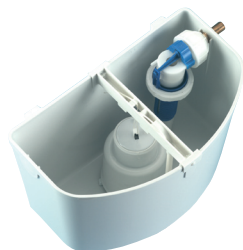

BB4321 Hooghangend trekreservoir "Pull Top" 7 liter

Sprong valpijp = 10 cm
Valpijp met opstaande
rand op binnenzijde kraag

- | | |
|------------|---------------------------------------|
| 1. BB4325 | excl. valpijp |
| BB4326 | kelk + klok als set leverbaar |
| 2. BB4327 | klok |
| 3. BB4332 | Trekring + koord |
| | Set geleidepijpje en onderdelen: |
| | opsluitbus, pakkingring 2x, glijring, |
| | bevestigingsmoer |
| 4. BB4331 | Klipklem t.b.v. brugstuk BB4333 |
| 5. BB4333 | Brugstuk t.b.v. BB4321 |
| 6. BB4335 | Valpijpwartelmoer + 1 pakkingring |
| 7. BB4337 | Valpijfbeugel + stootdop |
| 8. BB4338 | Valpijfbeugel |
| 9. BB4339 | Metalen ophangbeugel |
| 10. BB5400 | Vlotterkraan + styropor instelring |
| 11. BB5507 | Kunststof membraan set compleet |
| 12. BB5510 | Los membraan rubber |