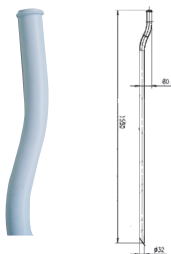

BB4321 Hooghangend trekreservoir "Pull Top" 7 liter

Sprong valpijp = 10 cm
Valpijp met opstaande
rand op binnenzijde kraag

- | | |
|------------|---------------------------------------|
| 1. BB4325 | excl. valpijp |
| BB4326 | kelk + klok als set leverbaar |
| 2. BB4327 | klok |
| 3. BB4332 | Trekring + koord |
| | Set geleidepijpje en onderdelen: |
| | opsluitbus, pakkingring 2x, glijring, |
| | bevestigingsmoer |
| 4. BB4331 | Klipklem t.b.v. brugstuk BB4333 |
| 5. BB4333 | Brugstuk t.b.v. BB4321 |
| 6. BB4335 | Valpijpwartelmoer + 1 pakkingring |
| 7. BB4337 | Valpijfbeugel + stootdop |
| 8. BB4338 | Valpijfbeugel |
| 9. BB4339 | Metalen ophangbeugel |
| 10. BB5400 | Vlotterkraan + styropor instelring |
| 11. BB5507 | Kunststof membraan set compleet |
| 12. BB5510 | Los membraan rubber |