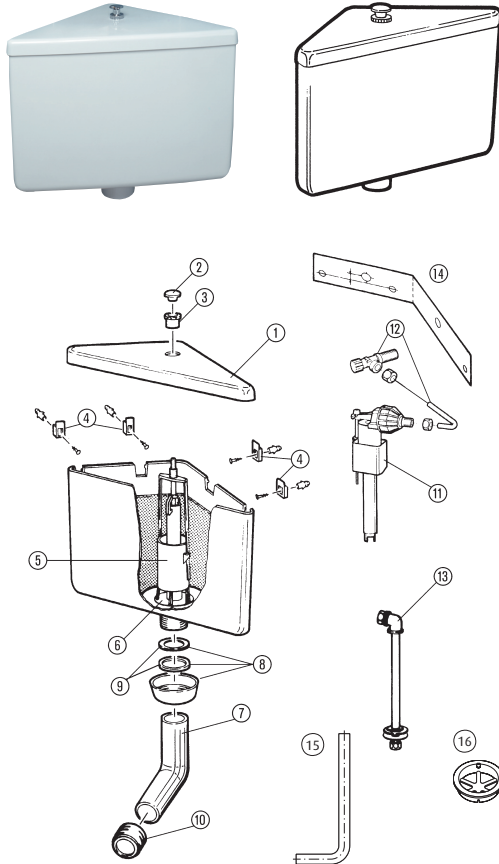

BB4900 Laaghangend reservoir "Corner" 9-6 liter

- | | |
|-----------------|---|
| 1. BB4914 | Deksel t.b.v. BB4900 |
| 2. BB4915 | Trekknop, verchromd t.b.v. BB4900 |
| 3. BB4916 | Spanhuls t.b.v. trekknop BB4900 |
| 4. BB4715 (set) | Ophangbeugel 4 x incl. bevestigingsmateriaal |
| 5. BB4913 | Uitstroommechanisme incl. trekknop t.b.v. BB4900 |
| 6. BB4714 | Bodemklepring silicoon 5,8 x 2 cm diameter |
| 7. BB4721 | Valpijpbocht 200 x 210 mm |
| 8. BB4716 | Wartelmoer incl. 2 afdichtringen |
| 9. BB4719 | 2 afdichtringen t.b.v. wartelmoer BB4716 |
| 10. BB4717 | Euroverbinder t.b.v. aansluiting valpijp in closetpot; Ø 55 mm |
| 11. BB5500 | Geruisarme universele vlotterkraan, Easy Flush Universal |
| 12. BB4706 | Middenachter aansluitset met hoekstopkraan 1/2" - 12 mm uitgang |
| 13. BB4910 | Pijp t.b.v. onderaansluiting watertoevoer |
| 14. - | Ophangsjabloon |
| 15. BB4825 | Valpijp voor halfhoge ophanging 520 x 210 mm |
| 16. BB4826 | Reduceerring |