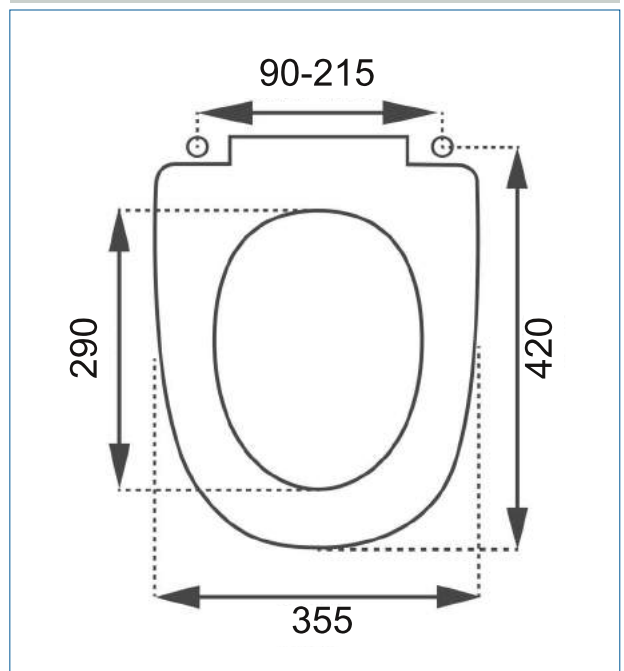

REZI TOILETZITTINGEN

Elegance toiletzitting-serie BA2910

Productomschrijving

Duurzame, zware, D-shape toiletzitting met overlappend deksel.
Softclose versie afneembaar voor reiniging.
Leverbaar met diverse bevestigingsgarnituren.
Kleur wit.

Features

- Zeer geschikt voor huurwoningen, nieuwbouw en renovatie
- Antibacterieel
- Voorzien van Lock+ fixatiepluggen
- Zeer geschikt voor D-shape toiletputten
- Zitting voorzien van 2 buffers BA3472
- Deksel voorzien van 2 buffers BA3443

Artikelnummers

- BA2910 RVS Wit
- BA2910 SC RVS Wit

Bestektekst

Luxe D-shape toiletzitting en deksel wit, met verstelbaar RVS bevestiging BA3354.

Luxe D-shape toiletzitting en deksel wit, met afneembare en verstelbare softclose bevestiging BA3355.