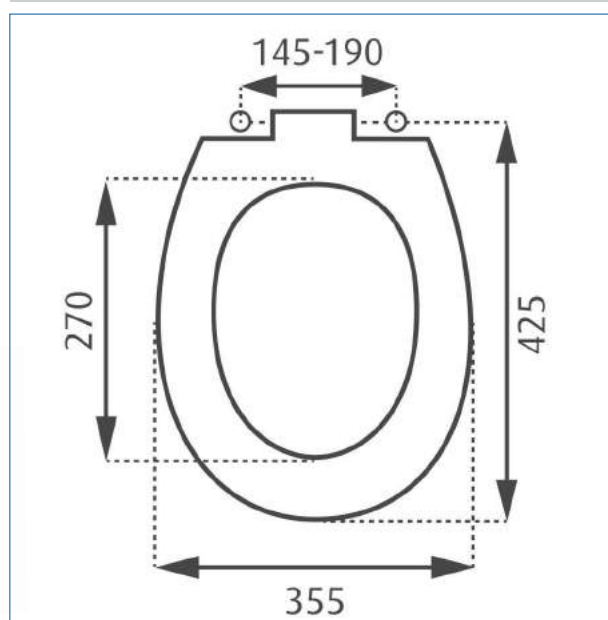

REZI TOILETZITTINGEN

Mercia toiletzitting-serie BA3170NM WIT

Productomschrijving

Duurzame, zware, "easy to clean" vrijwel vlakke thermohardende toiletzitting met opliggend deksel. Leverbaar met diverse bevestigingsgarnituren. Kleur wit.

Features

- Zeer geschikt voor projectwoningen, nieuwbouw, utiliteit en renovatie
- Antibacterieel
- Voorzien van Lock+ fixatiepluggen
- Uitstekend passend op de nieuwste en bestaande Euro vloerstaande en wandclosets
- Zitting voorzien van 4 buffers BA3472

Artikelnummers

Bestektekst

Artikelnummers	Bestektekst
• BA3170NM A-RVS Wit	Vrijwel vlakke thermohardende toiletzitting en deksel wit, met RVS bevestiging BA3341.
• BA3170NM Wit	Vrijwel vlakke thermohardende toiletzitting en deksel wit, met kunststof bevestiging BA3350.
• BA3170NM SC Wit	Vrijwel vlakke thermohardende toiletzitting en deksel wit, met verchromde messing Softclose bevestiging BA3352.
• BA3070NM A-RVS Wit	Vrijwel vlakke thermohardende toiletzitting wit, met RVS bevestiging BA3341.
• BA3070NM CHR Wit	Vrijwel vlakke thermohardende toiletzitting wit, met chroom bevestiging BA3369.
• BA3070NM Wit	Vrijwel vlakke thermohardende toiletzitting wit, met kunststof bevestiging BA3350.
• BA3270NM Wit	Opliggend deksel wit, voor BA3070NM A-RVS, CHR of kunststof.