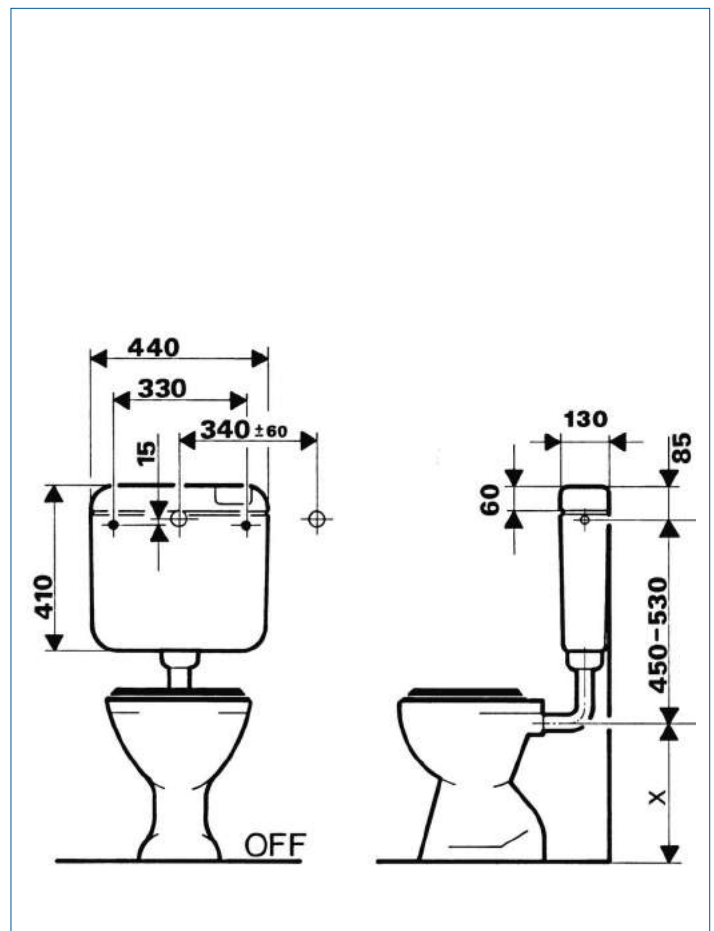

REZI LAAGHANGERS

Ergonom laaghangend reservoir BB4800

Productomschrijving

Ergonom laaghangend reservoir met grote druktoets en afgeronde vormgeving.

Ideaal voor kinderen en ouderen i.v.m. grote druktoets. Geschikt voor blinde montage, met spoelonderbreking.

Ook leverbaar met vergrendelbaar deksel.

Met KIWA keurmerk.

Kleur: wit (andere kleuren op aanvraag).

Garantie

- 10 jaar, met uitzondering van slijtagedelen, waarvoor 2 jaar garantie geldt.
- Beschikbaarheid van onderdelen: 10 jaar na laatste productiedatum

Features

- Afmetingen: zie maatschets
- Inhoud: instelbaar van 6 tot 9 liter
- Vultijd: 57 sec (9 liter) bij 0,3 MPa waterdruk
- Ruisniveau: 12 dB(A) of minder bij 0,3 MPa waterdruk, gemeten volgens DIN 52218
- Indeling: DIN 4109, klasse 1
- Wateraansluiting: rechts, links of midden achter ('blinde montage')
- Anticondens- isolatie: naadloos uitgevoerde styropoor binnenbak
- Compleet met:
  - -Hydraulisch gestuurde, ruisarme vlotterkraan BB5500
  - -Spoelbocht $\varnothing$ 50 x 44 mm, l x b: 200 x 210 mm
  - -Euroverbinder
  - -Bevestigingsmateriaal en aftekenmal
  - -Montagevoorschrift

Artikelnummer

Bestektekst

- BB4800 Wit

Rezi Ergonom BB4800 laaghangend reservoir met grote druktoets en spoelonderbreking, instelbaar van 6 tot 9 liter. Vervaardigd uit hoogwaardig, anti-statisch kunststof en geschikt voor blinde montage. Kleur wit.