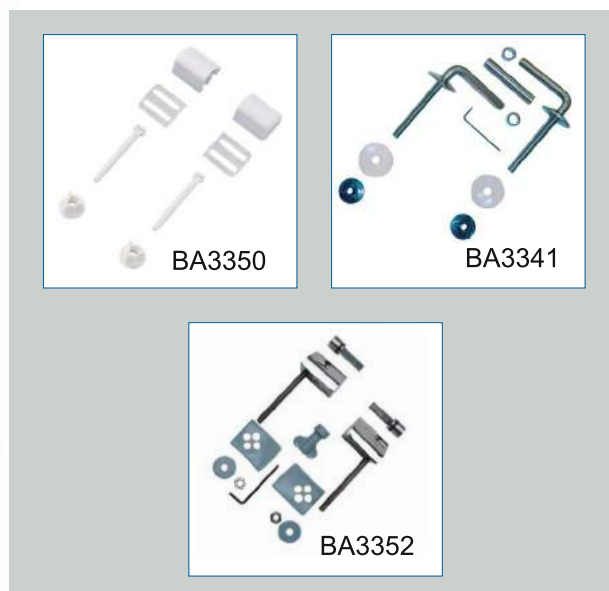

REZI TOILETZITTINGEN

Populair-300 toiletzitting-serie BA3140NE

Productomschrijving

Duurzame, "easy to clean" vrijwel vlakke thermohardende toiletzitting met opliggend deksel. Leverbaar met diverse bevestigingsgarnituren. Kleur wit.

Features

- Zeer geschikt voor projectwoningen, nieuwbouw, renovatie en service toiletzitting voor woningbouwverenigingen
- Antibacterieel
- Voorzien van Lock+ fixatiepluggen
- Uitstekend passend op de nieuwste en bestaande Euro vloerstaande en wandclosets
- Zitting voorzien van 4 buffers BA3472
- Deksel voorzien van 4 buffers BA3443

Artikelnummers

- BA3140NE A-RVS Wit
- BA3140NE SC Wit
- BA3040NE A-RVS Wit
- BA3040NE Wit
- BA3240NE Wit

Bestektekst

Vrijwel vlakke thermohardende toiletzitting met deksel wit, met RVS bevestiging BA3341.

Vrijwel vlakke thermohardende toiletzitting met deksel wit, met verchromd messing Softclose bevestiging BA3352.

Vrijwel vlakke thermohardende toiletzitting wit, met RVS bevestiging BA3341.

Vrijwel vlakke thermohardende toiletzitting wit, met kunststof bevestiging BA3350.

Opliggend deksel wit voor BA3040NE wit en BA3040NE A-RVS wit.