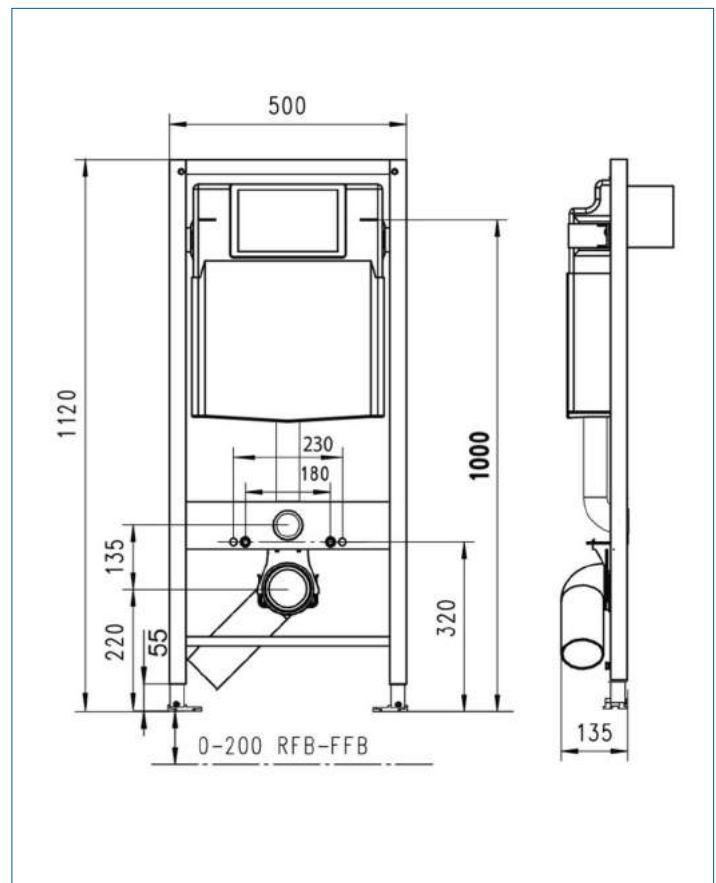

Garantie

- 10 jaar, met uitzondering van slijtgedelen, waarvoor 2 jaar garantie geldt
- Beschikbaarheid onderdelen: 25 jaar na laatste productiedatum

Features

- Maatvoering: 1120 tot 1320 mm hoog x 500 mm breed x 135 tot 175 mm diep
- Flexibele (360° draaibare) wandbevestiging
- Traploos 0-200 mm in hoogte verstelbare, naar binnen en buiten draaibare poten
- Bouwbeschermingskap, met ribbelmotief en kap voor eenvoudig inkorten en snelle toegang
- PE-afvoerbocht verlengd 90/90, incl. verloopstuk 90/110
- Kogel-hoekstopkraan incl. wanddoorvoer 1/2"-3/8"
- Geruisarme vlotterkraan BB5500
- Anti-condens isolatie
- Draagvermogen ca. 400 kg
- Geschikt voor alle wandclosets 180 mm, mogelijkheid voor 230 mm ophanging
- Zeer geschikt voor metalstud wanden
- Kiwa-, TÜV- en LGA-keurmerk

Verlengset voor wandbevestiging van 175 - 300 mm is separaat leverbaar (BB3671)

Artikelnummer

Bestektekst

- BB3650 OFT

Rezi Quick-Fit "Beauty" BB3650 OFT inbouwreservoir 6-5-4 / 3 liter, zelfdragend element voor wand- en hoekopstelling. Geschikt voor frontbediening Multi-duoflush, 2 druktoetsen voor grote en kleine spoeling, en Monoflush, 1 druktoets met spoelonderbreking.