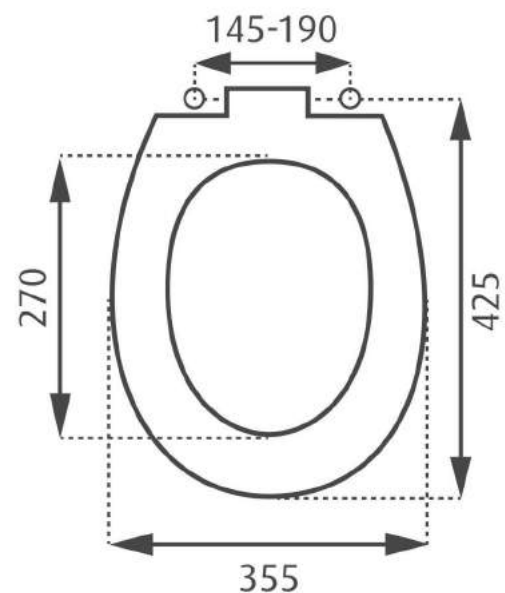

REZI TOILETZITTINGEN

Mercia toiletzitting-serie BA3170NM ZWART

Productomschrijving

Duurzame, zware, "easy to clean"vrijwel vlakke thermohardende toiletzitting met opliggend deksel. Leverbaar met diverse bevestigingsgarnituren. Kleur zwart.

Features

- Zeer geschikt voor seniorenwoningen, nieuwbouw, utiliteit en renovatie in het ouderensegment
- Antibacterieel
- Voorzien van Lock+ fixatiepluggen!
- Uitstekend passend op de nieuwste en bestaande Euro vloerstaande en wandclosets
- Zitting voorzien van 4 buffers BA3472

Artikelnummers

Bestektekst

Artikelnummers	Bestektekst
• BA3170NM A-RVS Zwart	Vrijwel vlakke thermohardende toiletzitting en deksel zwart, met RVS bevestiging BA3341.
• BA3170NM Zwart	Vrijwel vlakke thermohardende toiletzitting en deksel zwart, met kunststof bevestiging BA3350.
• BA3070NM A-RVS Zwart	Vrijwel vlakke thermohardende toiletzitting zwart, met RVS bevestiging BA3341.
• BA3070NM CHR Zwart	Vrijwel vlakke thermohardende toiletzitting zwart, met chroom bevestiging BA3369.
• BA3070NM Zwart	Vrijwel vlakke thermohardende toiletzitting zwart, met kunststof bevestiging BA3350.
• BA3270NM Zwart	Opliggend deksel zwart, voor BA3070NM A-RVS, CHR of kunststof.