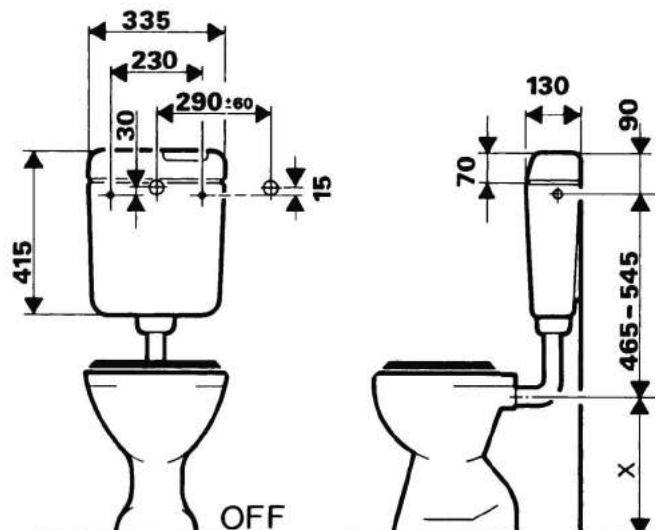

zeer compacte afmeting,
slechts 33,5 cm breed

REZI LAAGHANGERS

Ergonom laaghangend reservoir BB4800

Productomschrijving

Ergonom laaghangend reservoir met grote druktoets en afgeronde vormgeving.

Ideaal voor kinderen en ouderen i.v.m. grote druktoets. Geschikt voor blinde montage, met spoelonderbreking.