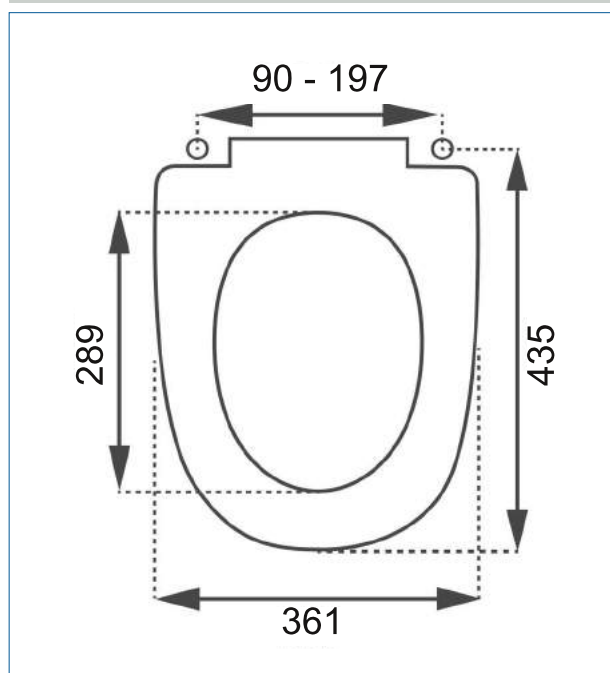

REZI TOILETZITTINGEN

Nice toiletzitting BA2180 SC

Productomschrijving

Universele, thermohardende toiletzitting in stijlvolle D-shape, met overlappend deksel. Met geïntegreerd RVS SoftClose bevestigingssysteem. Eenvoudig te monteren door de Topfix bevestiging. Eenvoudig schoon te maken door het Quick-release systeem. Kleur wit.

Features

- Zeer geschikt voor sociale woningbouw, nieuwbouw en renovatie
- Vervaardigd met Polygiene technologie, voor een antivirale en antibacteriële werking
- Geïntegreerd SoftClose bevestigingssysteem in RVS, met Topfix en Quick-release systeem
- Zitting voorzien van 4 buffers
- Deksel voorzien van 2 buffers

Artikelnummer

Bestektekst

- BA2180 SC Wit

Universele thermohardende antibacteriële D-shape toiletzitting, met overlappend deksel in wit. Met geïntegreerd SoftClose bevestigingssysteem in RVS, met Topfix en Quick-release.

bevestigingssysteem:
Softclose - Quick Release
Topfix - RVS