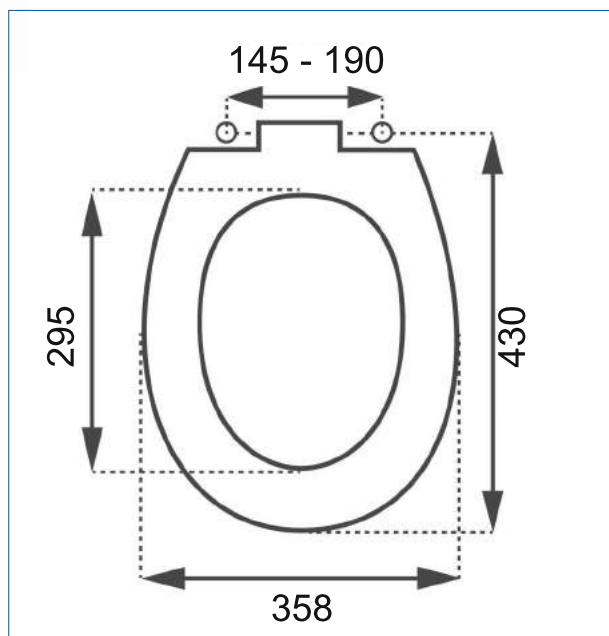

REZI TOILETZITTINGEN

Populair-300 toiletzitting-serie BA3140NE

Productomschrijving

Duurzame, "easy to clean" vrijwel vlakke thermohardende toiletzitting met opliggend deksel. Leverbaar met diverse bevestigingsgarnituren. Kleur wit.

Features

- Zeer geschikt voor projectwoningen, nieuwbouw, renovatie en service toiletzitting voor woningbouwverenigingen
- Antibacterieel
- Voorzien van Lock+ fixatiepluggen
- Uitstekend passend op de nieuwste en bestaande Euro vloerstaande en wandclosets
- Zitting voorzien van 4 buffers BA3472
- Deksel voorzien van 4 buffers BA3443

Artikelnummers

- BA3140NE A-RVS Wit
- BA3140NE SC Wit
- BA3040NE A-RVS Wit
- BA3040NE Wit
- BA3240NE Wit

Bestektekst

Vrijwel vlakke thermohardende toiletzitting met deksel wit, met RVS bevestiging BA3341.

Vrijwel vlakke thermohardende toiletzitting met deksel wit, met verchromd messing Softclose bevestiging BA3352.

Vrijwel vlakke thermohardende toiletzitting wit, met RVS bevestiging BA3341.

Vrijwel vlakke thermohardende toiletzitting wit, met kunststof bevestiging BA3350.

Opliggend deksel wit voor BA3040NE wit en BA3040NE A-RVS wit.