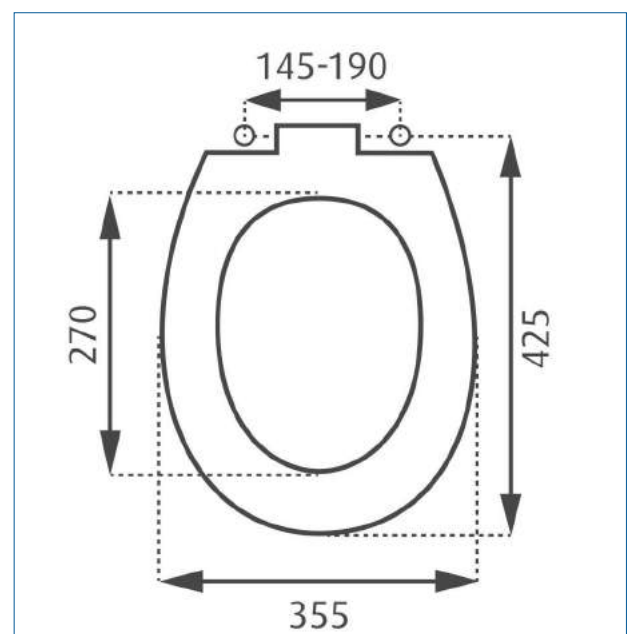

REZI TOILETZITTINGEN

Mercia toiletzitting-serie BA3170NM ZWART

Productomschrijving

Duurzame, zware, "easy to clean"vrijwel vlakke thermohardende toiletzitting met opliggend deksel. Leverbaar met diverse bevestigingsgarnituren. Kleur zwart.

Features

- Zeer geschikt voor seniorenwoningen, nieuwbouw, utiliteit en renovatie in het ouderensegment
- Antibacterieel
- Voorzien van Lock+ fixatiepluggen!
- Uitstekend passend op de nieuwste en bestaande Euro vloerstaande en wandclosets
- Zitting voorzien van 4 buffers BA3472

Artikelnummers

Bestektekst

Artikelnummers	Bestektekst
• BA3170NM A-RVS Zwart	Vrijwel vlakke thermohardende toiletzitting en deksel zwart, met RVS bevestiging BA3341.
• BA3170NM Zwart	Vrijwel vlakke thermohardende toiletzitting en deksel zwart, met kunststof bevestiging BA3350.
• BA3070NM A-RVS Zwart	Vrijwel vlakke thermohardende toiletzitting zwart, met RVS bevestiging BA3341.
• BA3070NM CHR Zwart	Vrijwel vlakke thermohardende toiletzitting zwart, met chroom bevestiging BA3369.
• BA3070NM Zwart	Vrijwel vlakke thermohardende toiletzitting zwart, met kunststof bevestiging BA3350.
• BA3270NM Zwart	Opliggend deksel zwart, voor BA3070NM A-RVS, CHR of kunststof.