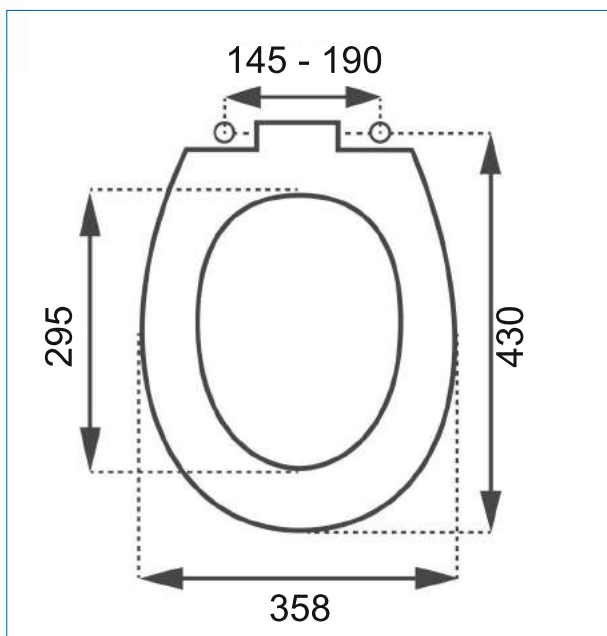

REZI TOILETZITTINGEN

Populair-300 toiletzitting-serie BA3140NE

Productomschrijving

Duurzame, "easy to clean" vrijwel vlakke thermohardende toiletzitting met opliggend deksel. Leverbaar met diverse bevestigingsgarnituren. Kleur wit.

Features

- Zeer geschikt voor projectwoningen, nieuwbouw, renovatie en service toiletzitting voor woningbouwverenigingen
- Antibacterieel
- Voorzien van Lock+ fixatiepluggen
- Uitstekend passend op de nieuwste en bestaande Euro vloerstaande en wandclosets
- Zitting voorzien van 4 buffers BA3472
- Deksel voorzien van 4 buffers BA3443

Artikelnummers

- BA3140NE A-RVS Wit
- BA3140NE SC Wit
- BA3040NE A-RVS Wit
- BA3040NE Wit
- BA3240NE Wit

Bestektekst

Vrijwel vlakke thermohardende toiletzitting met deksel wit, met RVS bevestiging BA3341.
Vrijwel vlakke thermohardende toiletzitting met deksel wit, met verchromd messing Softclose bevestiging BA3352.
Vrijwel vlakke thermohardende toiletzitting wit, met RVS bevestiging BA3341.
Vrijwel vlakke thermohardende toiletzitting wit, met kunststof bevestiging BA3350.
Opliggend deksel wit voor BA3040NE wit en BA3040NE A-RVS wit.