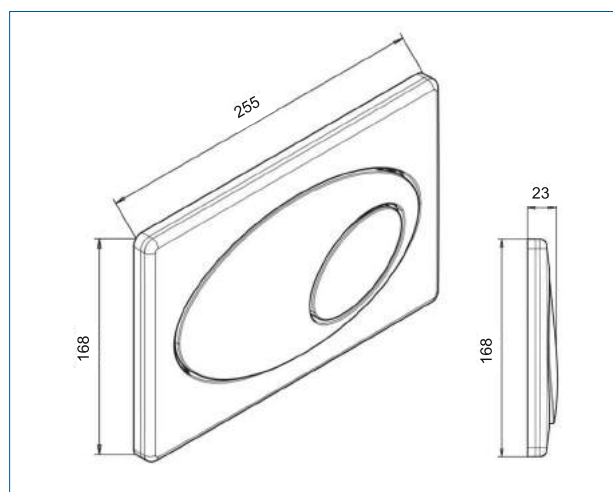

REZI BEDIENINGSPANELEN

BASIC MultiDuo

bedieningspaneel toilet
in kunststof

Productomschrijving

Bedieningspaneel kunststof voor handmatige bediening met grote en kleine spoeling, t.b.v. Rezi BB3650 serie toiletreservoirs. Inclusief bevestigingsraam.

Artikelnummers

Bestektekst

- BB3651F MD Wit Rezi bedieningspaneel Basic, kunststof Wit Multi-duoflush, met 2 druktoetsen.
- BB3651F MD Pergamon Rezi bedieningspaneel Basic, kunststof Pergamon Multi-duoflush, met 2 druktoetsen.
- BB3651F MD Mat Chroom Rezi bedieningspaneel Basic, kunststof Mat Chroom Multi-duoflush, met 2 druktoetsen.