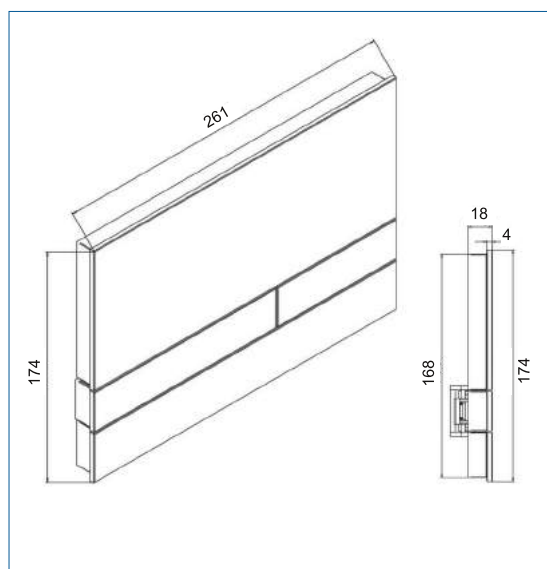

REZI BEDIENINGSPANELEN

MODERN 1.1 bedieningspaneel toilet in glas

Productomschrijving

Bedieningspaneel glas, met druktoetsen van glas, voor handmatige bediening met grote en kleine spoeling, t.b.v. Rezi BB3650 serie toiletreservoirs. Inclusief bevestigingsraam.

Artikelnummers Bestektekst

- BB3651M11 WM Rezi bedieningspaneel Modern 1.1, in glas, kleur mat wit, met 2 druktoetsen.
- BB3651M11 WH Rezi bedieningspaneel Modern 1.1, in glas, kleur helder wit, met 2 druktoetsen.
- BB3651M11 GJ Rezi bedieningspaneel Modern 1.1, in glas, kleur jadegroen, met 2 druktoetsen.
- BB3651M11 GA Rezi bedieningspaneel Modern 1.1, in glas, kleur appelgroen, met 2 druktoetsen.
- BB3651M11 BH Rezi bedieningspaneel Modern 1.1, in glas, kleur helder beige, met 2 druktoetsen.
- BB3651M11 GZ Rezi bedieningspaneel Modern 1.1, in glas, kleur zonnebloemgeel, met 2 druktoetsen.
- BB3651M11 OS Rezi bedieningspaneel Modern 1.1, in glas, kleur sinaasoranje, met 2 druktoetsen.
- BB3651M11 RT Rezi bedieningspaneel Modern 1.1, in glas, kleur tomaatrood, met 2 druktoetsen.
- BB3651M11 RF Rezi bedieningspaneel Modern 1.1, in glas, kleur fuchsiaroze, met 2 druktoetsen.
- BB3651M11 ZM Rezi bedieningspaneel Modern 1.1, in glas, kleur mat zwart, met 2 druktoetsen.
- BB3651M11 ZH Rezi bedieningspaneel Modern 1.1, in glas, kleur helder zwart, met 2 druktoetsen.
- BB3651M11 ZS Rezi bedieningspaneel Modern 1.1, in glas, kleur zwart metallic, met 2 druktoetsen.
- BB3651M11 GS Rezi bedieningspaneel Modern 1.1, in glas, kleur goud metallic, met 2 druktoetsen.
- BB3651M11 SA Rezi bedieningspaneel Modern 1.1, in spiegelglas, kleur antraciet, met 2 druktoetsen.
- BB3651M11 SB Rezi bedieningspaneel Modern 1.1, in spiegelglas, kleur brons, met 2 druktoetsen.