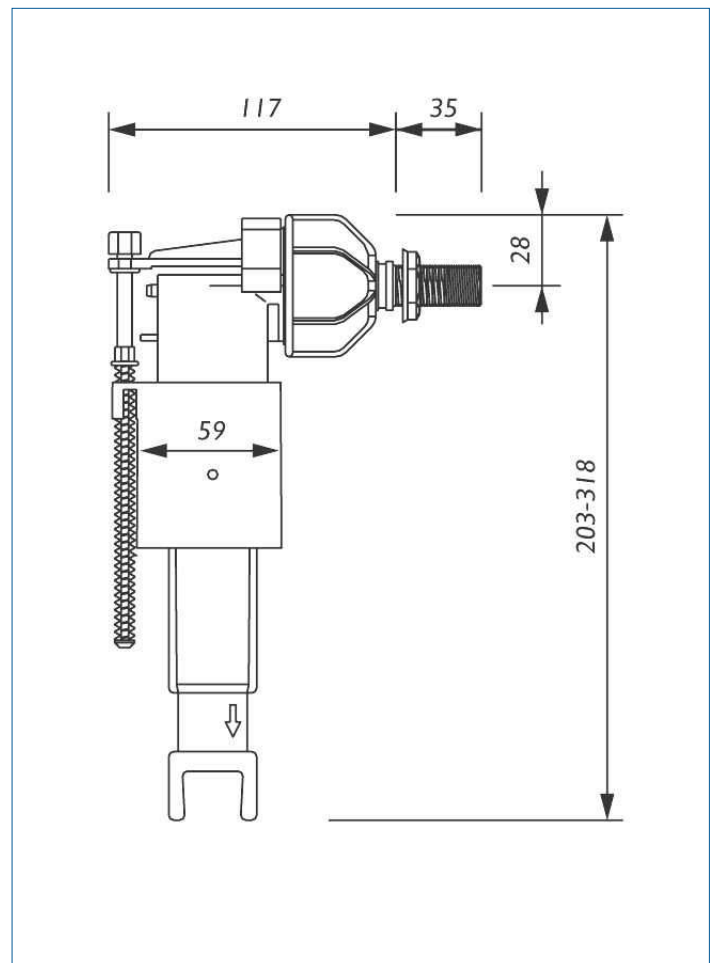

REZI VLOTTERKRAAN

Easy Flush Universal vlotterkraan BB5500

Productomschrijving BB5500

Rezi geruisarme universele vlotterkraan *Easy Flush Universal* met 3/8" aansluiting. T.b.v. nagenoeg alle inbouwreservoirs, laaghangende reservoirs, duoblocs etc. Uitermate geschikt als service-vlotterkraan voor woningbouwverenigingen door de zeer lage servicegevoeligheid.

Features

- Afmetingen: 152 x 318 x 59 (bxhxd)
- Vultijd: 38 sec (6 liter) bij 0,3 MPa waterdruk
- Ruisniveau: 12 dB(A) of minder bij 0,3 MPa waterdruk, gemeten volgens DIN 52218
- Anti-hecht kunststof drijfverbakje

Artikelnummer

Bestektekst

- BB5500

Rezi BB5500 ruisarme universele vlotterkraan "Easy Flush Universal"