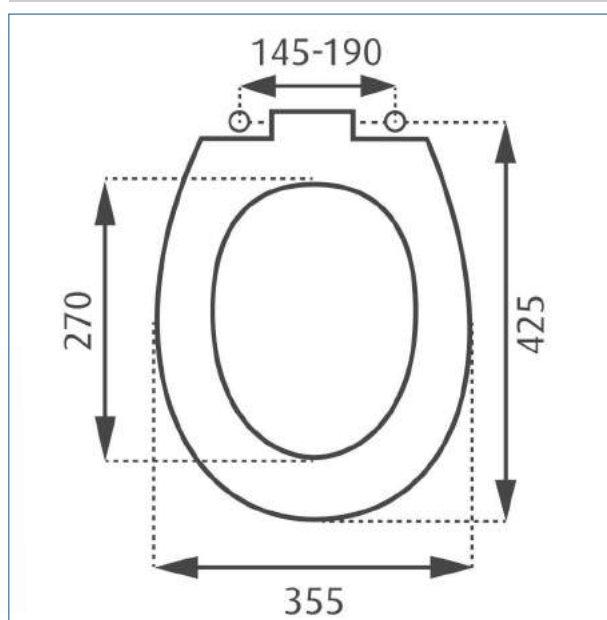

REZI TOILETZITTINGEN

Mercia toiletzitting-serie BA3170NM WIT

Productomschrijving

Duurzame, zware, "easy to clean" vrijwel vlakke thermohardende toiletzitting met opliggend deksel. Leverbaar met diverse bevestigingsgarnituren. Kleur wit.

Features

- Zeer geschikt voor projectwoningen, nieuwbouw, utiliteit en renovatie
- Antibacterieel
- Voorzien van Lock+ fixatiepluggen
- Uitstekend passend op de nieuwste en bestaande Euro vloerstaande en wandclosets
- Zitting voorzien van 4 buffers BA3472

Artikelnummers

Bestektekst

Artikelnummers	Bestektekst
• BA3170NM A-RVS Wit	Vrijwel vlakke thermohardende toiletzitting en deksel wit, met RVS bevestiging BA3341.
• BA3170NM Wit	Vrijwel vlakke thermohardende toiletzitting en deksel wit, met kunststof bevestiging BA3350.
• BA3170NM SC Wit	Vrijwel vlakke thermohardende toiletzitting en deksel wit, met verchromde messing Softclose bevestiging BA3352.
• BA3070NM A-RVS Wit	Vrijwel vlakke thermohardende toiletzitting wit, met RVS bevestiging BA3341.
• BA3070NM CHR Wit	Vrijwel vlakke thermohardende toiletzitting wit, met chroom bevestiging BA3369.
• BA3070NM Wit	Vrijwel vlakke thermohardende toiletzitting wit, met kunststof bevestiging BA3350.
• BA3270NM Wit	Opliggend deksel wit, voor BA3070NM A-RVS, CHR of kunststof.