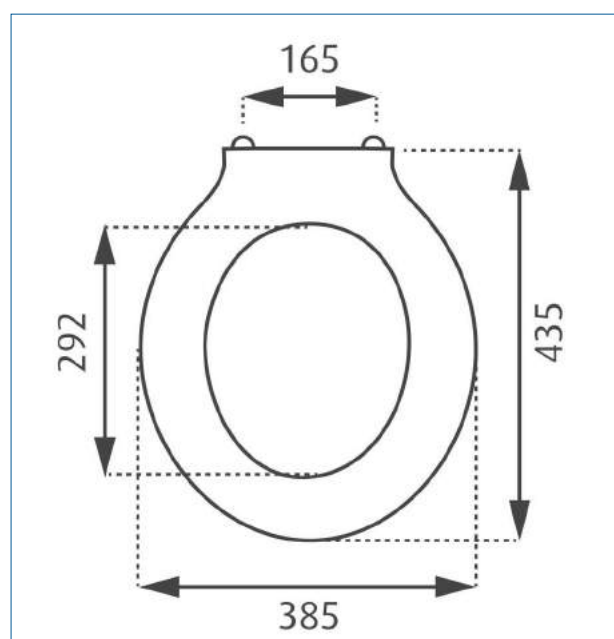

REZI TOILETZITTINGEN

Populair toiletzitting-serie BA3040

Productomschrijving

Geprofileerde thermohardende toiletzitting met kunststof bevestigingsset.
Thermohardend opliggend deksel separaat leverbaar.
Verkrijgbaar in wit en zwart.

Features

- Zeer geschikt voor oudere modellen Eurobase toiletputten
- Antibacterieel
- Inclusief kunststof bevestigingsset BA3351
- Zitting voorzien van 4 buffers BA3460
- Deksel voorzien van 2 buffers BA3442

Artikelnummers

- BA3040 Wit
- BA3240 Wit

- BA3040 Zwart
- BA3240 Zwart

Bestektekst

Geprofileerde thermohardende toiletzitting wit, met kunststof bevestigingsset BA3351.
Thermohardend opliggend deksel met handgreep wit, voor BA3040 wit.

Geprofileerde thermohardende toiletzitting zwart, met kunststof bevestigingsset BA3351.
Thermohardend opliggend deksel met handgreep zwart, voor BA3040 zwart.