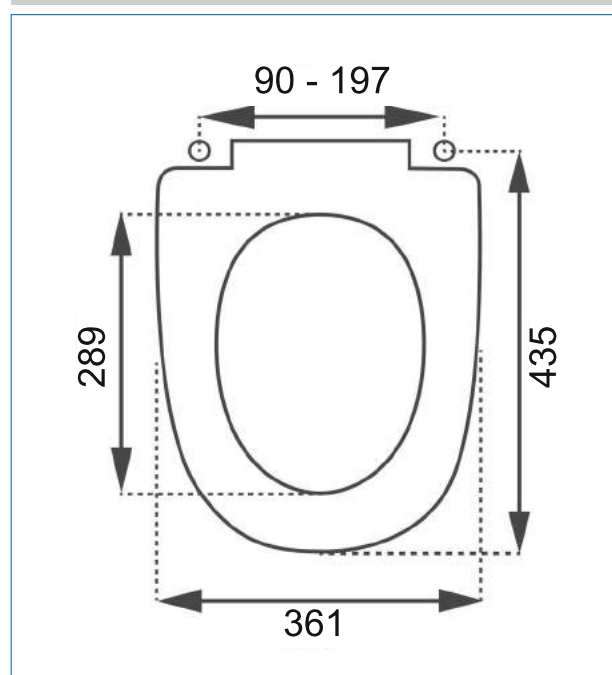

REZI TOILETZITTINGEN

Nice toiletzitting BA2180 SC

Productomschrijving

Universele, thermohardende toiletzitting in stijlvolle D-shape, met overlappend deksel. Met geïntegreerd RVS SoftClose bevestigingssysteem. Eenvoudig te monteren door de Topfix bevestiging. Eenvoudig schoon te maken door het Quick-release systeem. Kleur wit.

Features

- Zeer geschikt voor sociale woningbouw, nieuwbouw en renovatie
- Vervaardigd met Polygiene technologie, voor een antivirale en antibacteriële werking
- Geïntegreerd SoftClose bevestigingssysteem in RVS, met Topfix en Quick-release systeem
- Zitting voorzien van 4 buffers
- Deksel voorzien van 2 buffers

Artikelnummer

Bestektekst

- BA2180 SC Wit

Universele thermohardende antibacteriële D-shape toiletzitting, met overlappend deksel in wit. Met geïntegreerd SoftClose bevestigingssysteem in RVS, met Topfix en Quick-release.

bevestigingssysteem:
Softclose - Quick Release
Topfix - RVS