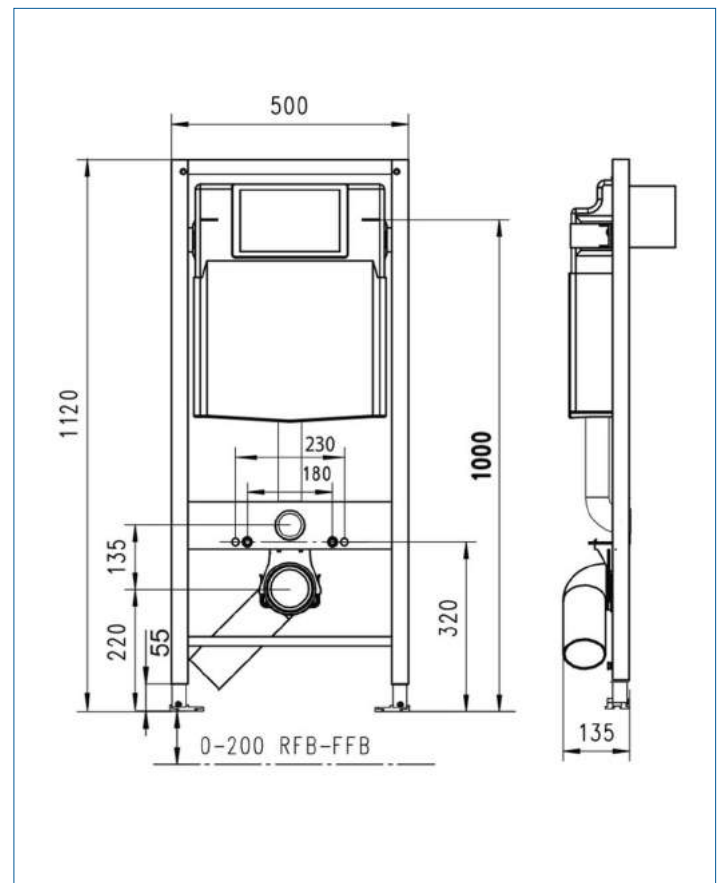

Garantie

- 10 jaar, met uitzondering van slijtgedelen, waarvoor 2 jaar garantie geldt
- Beschikbaarheid onderdelen: 25 jaar na laatste productiedatum

Features

- Maatvoering: 1120 tot 1320 mm hoog x 500 mm breed x 135 tot 175 mm diep
- Flexibele (360° draaibare) wandbevestiging
- Traploos 0-200 mm in hoogte verstelbare, naar binnen en buiten draaibare poten
- Bouwbeschermingskap, met ribbelmotief en kap voor eenvoudig inkorten en snelle toegang
- PE-afvoerbocht verlengd 90/90, incl. verloopstuk 90/110
- Kogel-hoekstopkraan incl. wanddoorvoer 1/2"-3/8"
- Geruisarme vlotterkraan BB5500
- Anti-condens isolatie
- Draagvermogen ca. 400 kg
- Geschikt voor alle wandclosets 180 mm, mogelijkheid voor 230 mm ophanging
- Zeer geschikt voor metalstud wanden
- Kiwa-, TÜV- en LGA-keurmerk

Verlengset voor wandbevestiging van 175 - 300 mm is separaat leverbaar (BB3671)

Artikelnummer

Bestektekst

- BB3650 OFT

Rezi Quick-Fit "Beauty" BB3650 OFT inbouwreservoir 6-5-4 / 3 liter, zelfdragend element voor wand- en hoekopstelling. Geschikt voor frontbediening Multi-duoflush, 2 druktoetsen voor grote en kleine spoeling, en Monoflush, 1 druktoets met spoelonderbreking.