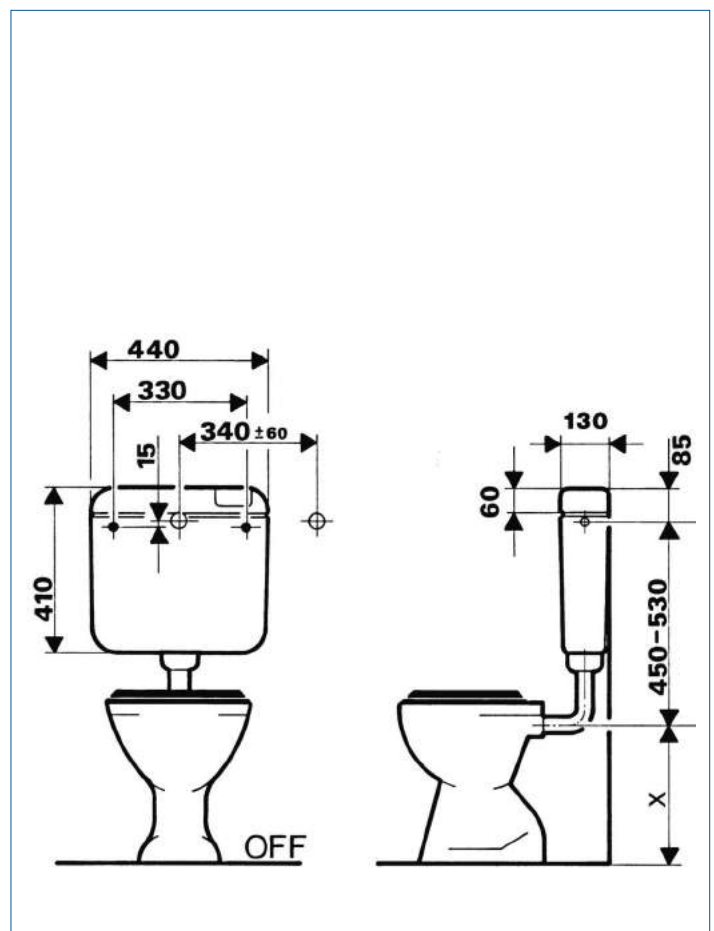

REZI LAAGHANGERS

Ergonom laaghangend reservoir BB4800

Productomschrijving

Ergonom laaghangend reservoir met grote druktoets en afgeronde vormgeving.

Ideaal voor kinderen en ouderen i.v.m. grote druktoets. Geschikt voor blinde montage, met spoelonderbreking.

Ook leverbaar met vergrendelbaar deksel.

Met KIWA keurmerk.

Kleur: wit (andere kleuren op aanvraag).

Garantie

- 10 jaar, met uitzondering van slijtagedelen, waarvoor 2 jaar garantie geldt.
- Beschikbaarheid van onderdelen: 10 jaar na laatste productiedatum

Features

- Afmetingen: zie maatschets
- Inhoud: instelbaar van 6 tot 9 liter
- Vultijd: 57 sec (9 liter) bij 0,3 MPa waterdruk
- Ruisniveau: 12 dB(A) of minder bij 0,3 MPa waterdruk, gemeten volgens DIN 52218
- Indeling: DIN 4109, klasse 1
- Wateraansluiting: rechts, links of midden achter ('blinde montage')
- Anticondens- isolatie: naadloos uitgevoerde styropoor binnenbak
- Compleet met:
  - -Hydraulisch gestuurde, ruisarme vlotterkraan BB5500
  - -Spoelbocht $\varnothing$ 50 x 44 mm, l x b: 200 x 210 mm
  - -Euroverbinder
  - -Bevestigingsmateriaal en aftekenmal
  - -Montagevoorschrift

Artikelnummer

Bestektekst

- BB4800 Wit

Rezi Ergonom BB4800 laaghangend reservoir met grote druktoets en spoelonderbreking, instelbaar van 6 tot 9 liter. Vervaardigd uit hoogwaardig, anti-statisch kunststof en geschikt voor blinde montage. Kleur wit.