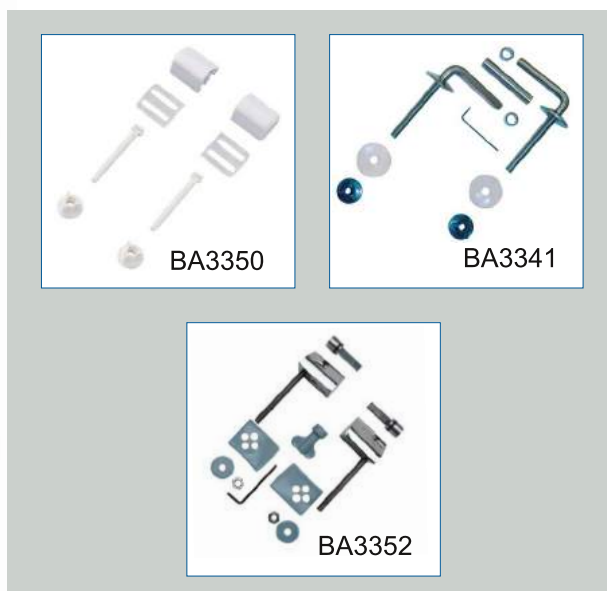

REZI TOILETZITTINGEN

Populair-300 toiletzitting-serie BA3140NE

Productomschrijving

Duurzame, "easy to clean" vrijwel vlakke thermohardende toiletzitting met opliggend deksel. Leverbaar met diverse bevestigingsgarnituren. Kleur wit.

Features

- Zeer geschikt voor projectwoningen, nieuwbouw, renovatie en service toiletzitting voor woningbouwverenigingen
- Antibacterieel
- Voorzien van Lock+ fixatiepluggen
- Uitstekend passend op de nieuwste en bestaande Euro vloerstaande en wandclosets
- Zitting voorzien van 4 buffers BA3472
- Deksel voorzien van 4 buffers BA3443

Artikelnummers

- BA3140NE A-RVS Wit
- BA3140NE SC Wit
- BA3040NE A-RVS Wit
- BA3040NE Wit
- BA3240NE Wit

Bestektekst

Vrijwel vlakke thermohardende toiletzitting met deksel wit, met RVS bevestiging BA3341.
Vrijwel vlakke thermohardende toiletzitting met deksel wit, met verchromd messing Softclose bevestiging BA3352.
Vrijwel vlakke thermohardende toiletzitting wit, met RVS bevestiging BA3341.
Vrijwel vlakke thermohardende toiletzitting wit, met kunststof bevestiging BA3350.
Opliggend deksel wit voor BA3040NE wit en BA3040NE A-RVS wit.