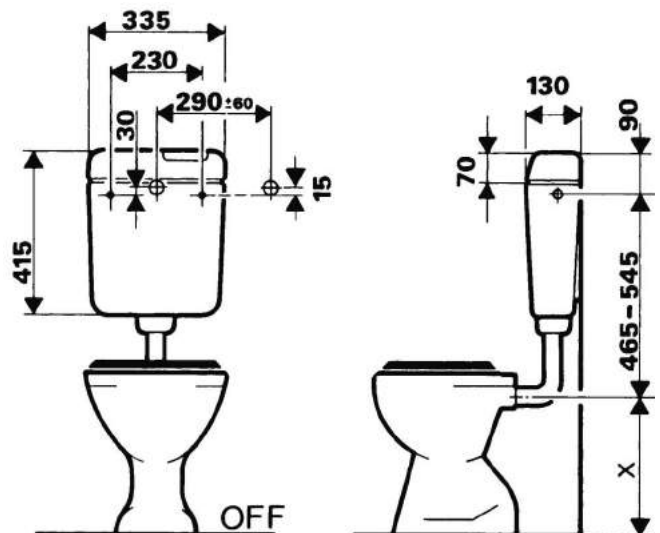

zeer compacte afmeting,
slechts 33,5 cm breed

REZI LAAGHANGERS

Ergonom laaghangend reservoir BB4800

Productomschrijving

Ergonom laaghangend reservoir met grote druktoets en afgeronde vormgeving.

Ideaal voor kinderen en ouderen i.v.m. grote druktoets. Geschikt voor blinde montage, met spoelonderbreking.