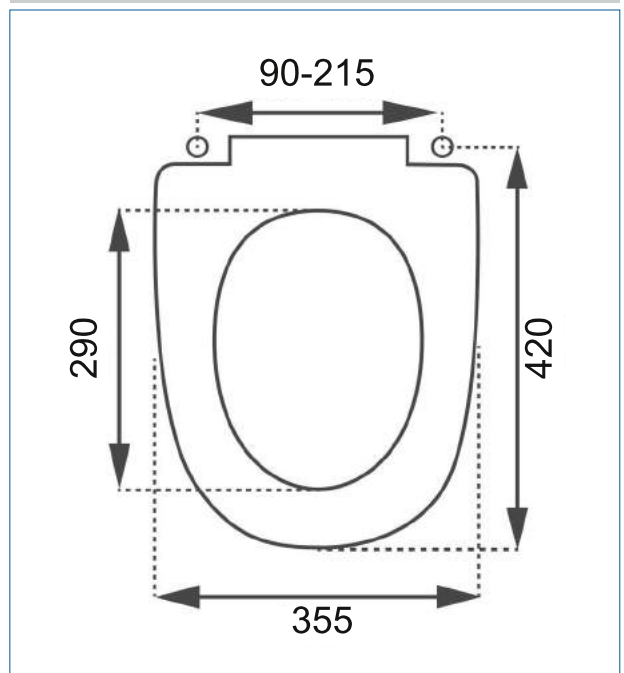

onder-aanzicht

zij-aanzicht

BA3354

BA3355

REZI TOILETZITTINGEN

Nice toiletzitting BA2180 SC

Productomschrijving

Universele, thermohardende toiletzitting in stijlvolle D-shape, met overlappend deksel. Met geïntegreerd RVS SoftClose bevestigingssysteem. Eenvoudig te monteren door de Topfix bevestiging. Eenvoudig schoon te maken door het Quick-release systeem. Kleur wit.