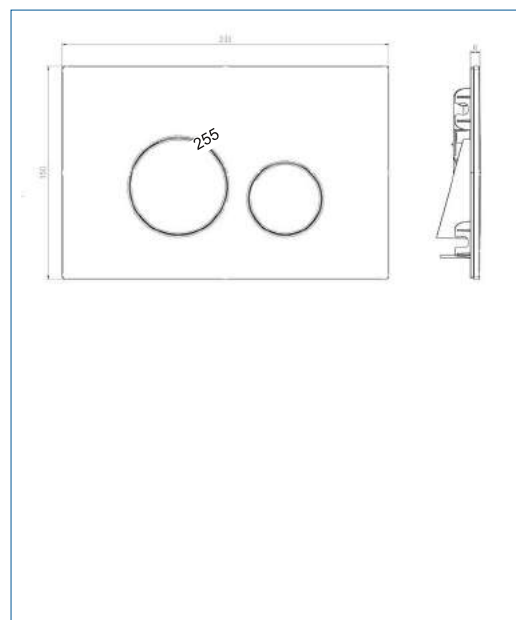

BB3651T WW

BB3651T MM

BB3651T GG

BB3651T ZZ

REZI BEDIENINGSPANELEN

MODERN 1.0 bedieningspaneel toilet in kunststof

BB3651M WW

zijaanzicht