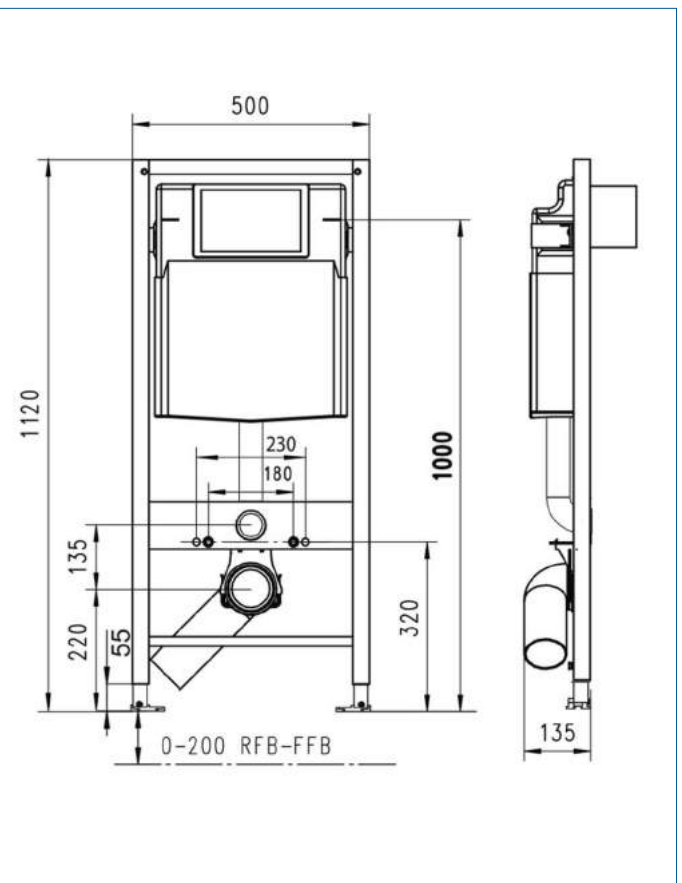

Garantie

- 10 jaar, met uitzondering van slijtgedelen, waarvoor 2 jaar garantie geldt
- Beschikbaarheid van onderdelen: 25 jaar na laatste productiedatum

Features

- Maatvoering: 1120 tot 1320 mm hoog x 500 mm breed x 135 tot 175 mm diep
- Flexibele (360° draaibare) wandbevestiging
- Traploos 0-200 mm in hoogte verstelbare, naar binnen en buiten draaibare poten
- Bouwbeschermingskap, met ribbelmotief en kap voor eenvoudig inkorten en snelle toegang
- PE-afvoerbocht verlengd 90/110
- Kogel-hoekstopkraan incl. wanddoorvoer 1/2"-3/8"
- Geruisarme vlotterkraan BB5500
- Anti-condens isolatie
- Draagvermogen ca. 400 kg
- Geschikt voor alle wandclosets 180 mm, mogelijkheid voor 230 mm ophanging
- Zeer geschikt voor metalstud wanden
- Inclusief bedieningspaneel Modern Wit BB3651MWW
- Kiwa-, TÜV- en LGA-keurmerk

Verlengset voor wandbevestiging van 175 - 300 mm is separaat leverbaar (BB3671)

Artikelnummer

Bestektekst

- BB3650 OFPW

Rezi Quick-Fit BB3650 OFPW project inbouwreservoir 6-5-4 / 3 liter, zelfdragend element voor wand- en hoekopstelling. Inclusief bedieningspaneel Modern Wit voor frontbediening.