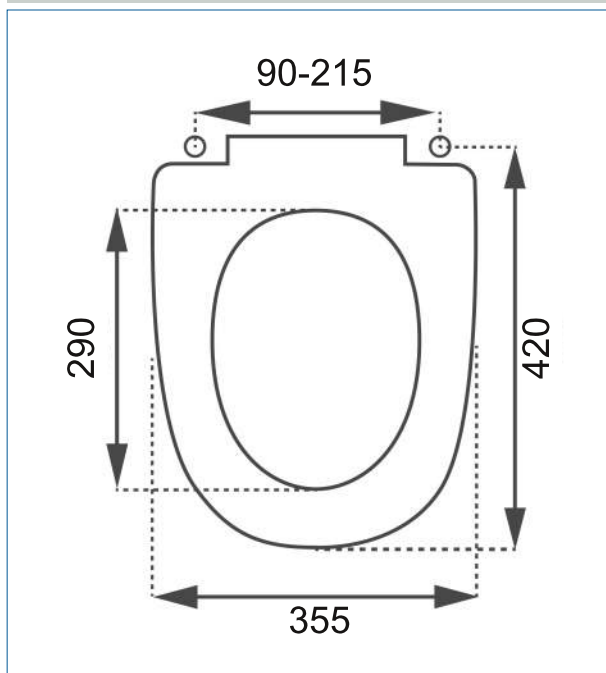

REZI TOILETZITTINGEN

Elegance toiletzitting-serie BA2910

Productomschrijving

Duurzame, zware, D-shape toiletzitting met overlappend deksel.

Softclose versie afneembaar voor reiniging.

Leverbaar met diverse bevestigingsgarnituren.

Kleur wit.

Features

- Zeer geschikt voor huurwoningen, nieuwbouw en renovatie
- Antibacterieel
- Voorzien van Lock+ fixatiepluggen
- Zeer geschikt voor D-shape toilet potten
- Zitting voorzien van 2 buffers BA3472
- Deksel voorzien van 2 buffers BA3443

Artikelnummers

- BA2910 RVS Wit
- BA2910 SC RVS Wit

Bestektekst

Luxe D-shape toiletzitting en deksel wit, met verstelbaar RVS bevestiging BA3354.

Luxe D-shape toiletzitting en deksel wit, met afneembare en verstelbare softclose bevestiging BA3355.