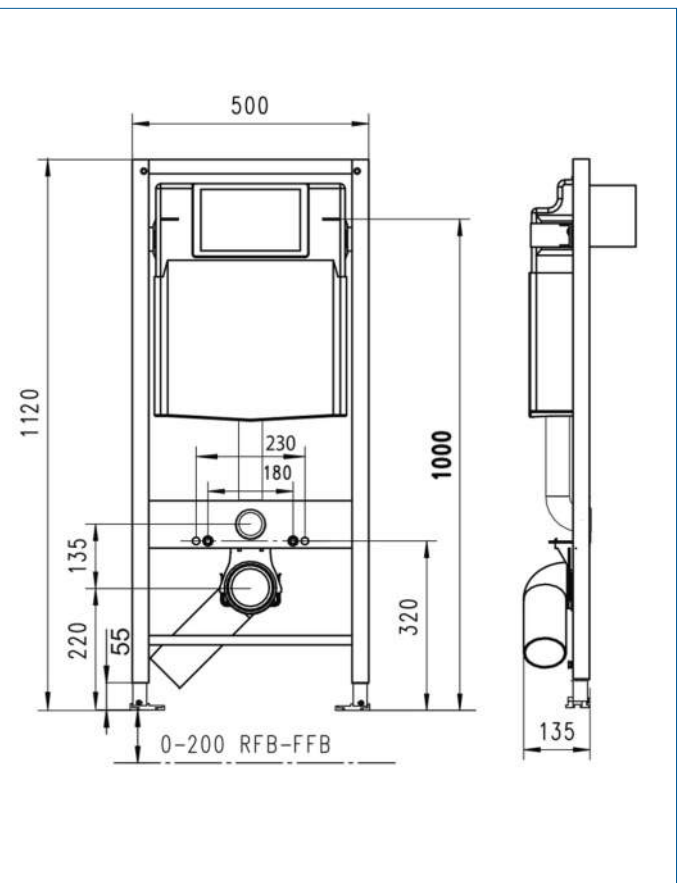

Garantie

- 10 jaar, met uitzondering van slijtgedelen, waarvoor 2 jaar garantie geldt
- Beschikbaarheid van onderdelen: 25 jaar na laatste productiedatum

Features

- Maatvoering: 1120 tot 1320 mm hoog x 500 mm breed x 135 tot 175 mm diep
- Flexibele (360° draaibare) wandbevestiging
- Traploos 0-200 mm in hoogte verstelbare, naar binnen en buiten draaibare poten
- Bouwbeschermingskap, met ribbelmotief en kap voor eenvoudig inkorten en snelle toegang
- PE-afvoerbocht verlengd 90/110
- Kogel-hoekstopkraan incl. wanddoorvoer 1/2"-3/8"
- Geruisarme vlotterkraan BB5500
- Anti-condens isolatie
- Draagvermogen ca. 400 kg
- Geschikt voor alle wandclosets 180 mm, mogelijkheid voor 230 mm ophanging
- Zeer geschikt voor metalstud wanden
- Inclusief bedieningspaneel Modern Wit BB3651MWW
- Kiwa-, TÜV- en LGA-keurmerk

Verlengset voor wandbevestiging van 175 - 300 mm is separaat leverbaar (BB3671)

Artikelnummer

Bestektekst

- BB3650 OFPW

Rezi Quick-Fit BB3650 OFPW project inbouwreservoir 6-5-4 / 3 liter, zelfdragend element voor wand- en hoekopstelling. Inclusief bedieningspaneel Modern Wit voor frontbediening.