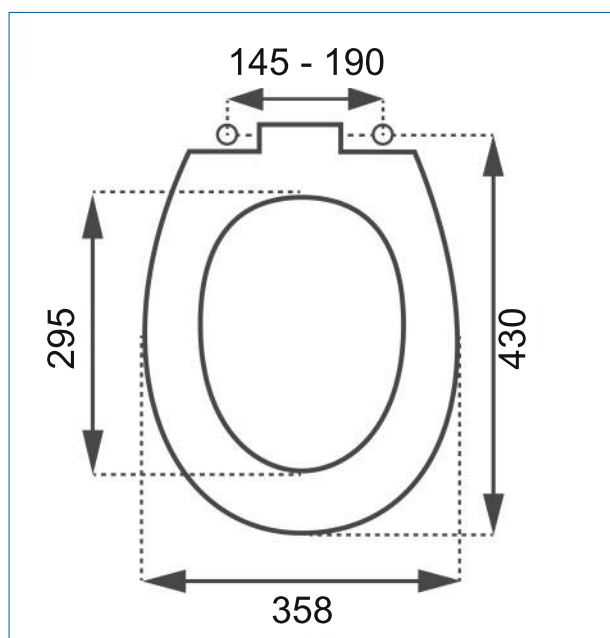

REZI TOILETZITTINGEN

Populair-300 toiletzitting-serie BA3140NE

Productomschrijving

Duurzame, "easy to clean"vrijwel vlakke thermohardende toiletzitting met opliggend deksel. Leverbaar met diverse bevestigingsgarnituren. Kleur wit.

Features

- Zeer geschikt voor projectwoningen, nieuwbouw, renovatie en service toiletzitting voor woningbouwverenigingen
- Antibacterieel
- Voorzien van Lock+ fixatiepluggen
- Uitstekend passend op de nieuwste en bestaande Euro vloerstaande en wandclosets
- Zitting voorzien van 4 buffers BA3472
- Deksel voorzien van 4 buffers BA3443

Artikelnummers

- BA3140NE A-RVS Wit
- BA3140NE SC Wit
- BA3040NE A-RVS Wit
- BA3040NE Wit
- BA3240NE Wit

Bestektekst

Vrijwel vlakke thermohardende toiletzitting met deksel wit, met RVS bevestiging BA3341.

Vrijwel vlakke thermohardende toiletzitting met deksel wit, met verchromd messing Softclose bevestiging BA3352.

Vrijwel vlakke thermohardende toiletzitting wit, met RVS bevestiging BA3341.

Vrijwel vlakke thermohardende toiletzitting wit, met kunststof bevestiging BA3350.

Opliggend deksel wit voor BA3040NE wit en BA3040NE A-RVS wit.