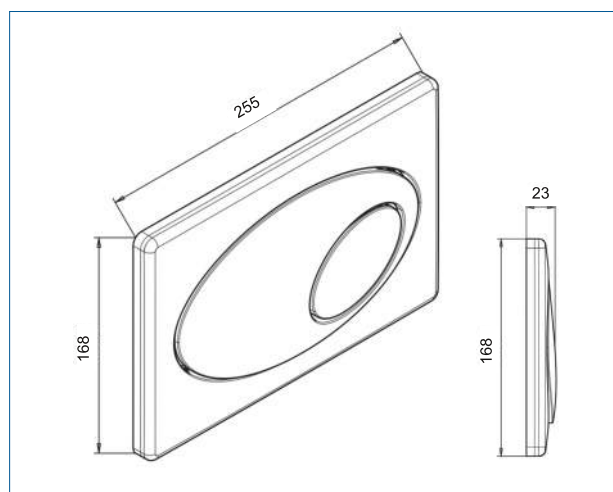

REZI BEDIENINGSPANELEN

BASIC MultiDuo

bedieningspaneel toilet
in kunststof

Productomschrijving

Bedieningspaneel kunststof voor handmatige bediening met grote en kleine spoeling, t.b.v. Rezi BB3650 serie toiletreservoirs. Inclusief bevestigingsraam.

Artikelnummers

Bestektekst

- BB3651F MD Wit Rezi bedieningspaneel Basic, kunststof Wit Multi-duoflush, met 2 druktoetsen.
- BB3651F MD Pergamon Rezi bedieningspaneel Basic, kunststof Pergamon Multi-duoflush, met 2 druktoetsen.
- BB3651F MD Mat Chroom Rezi bedieningspaneel Basic, kunststof Mat Chroom Multi-duoflush, met 2 druktoetsen.
- BB3651F MD Glans Chroom Rezi bedieningspaneel Basic, kunststof Glans Chroom Multi-duoflush, met 2 druktoetsen.