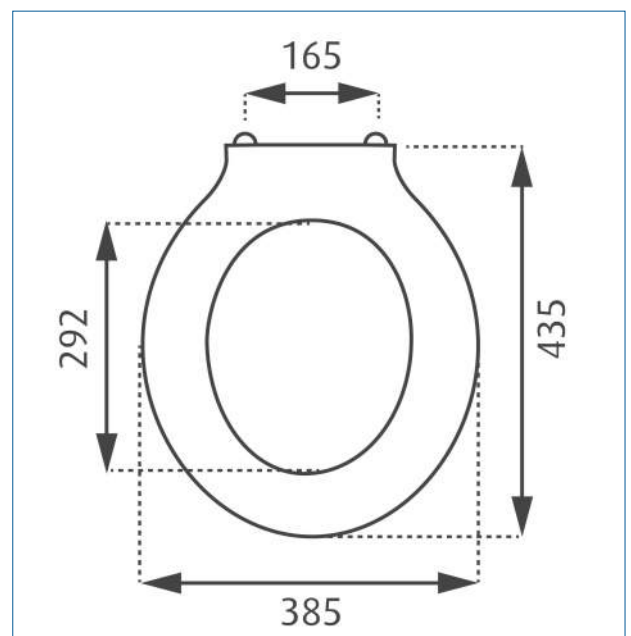

REZI TOILETZITTINGEN

Populair toiletzitting-serie BA3040

Productomschrijving

Geprofileerde thermohardende toiletzitting met kunststof bevestigingsset.
Thermohardend opliggend deksel separaat leverbaar.
Verkrijgbaar in wit en zwart.

Features

- Zeer geschikt voor oudere modellen Eurobase toiletputten
- Antibacterieel
- Inclusief kunststof bevestigingsset BA3310
- Zitting voorzien van 4 buffers BA3460
- Deksel voorzien van 2 buffers BA3442

Artikelnummers

- BA3040 Wit
- BA3240 Wit

- BA3040 Zwart
- BA3240 Zwart

Bestektekst

Geprofileerde thermohardende toiletzitting wit, met kunststof bevestigingsset BA3310.
Thermohardend opliggend deksel met handgreep wit, voor BA3040 wit.

Geprofileerde thermohardende toiletzitting zwart, met kunststof bevestigingsset BA3310.
Thermohardend opliggend deksel met handgreep zwart, voor BA3040 zwart.