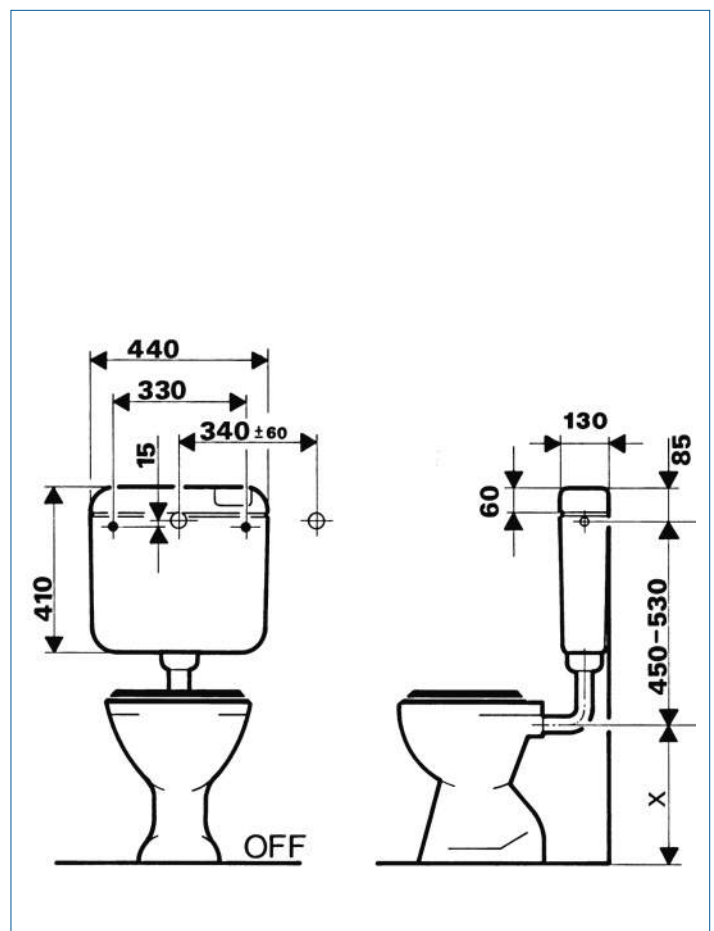

REZI LAAGHANGERS

Ergonom laaghangend reservoir BB4800

Productomschrijving

Ergonom laaghangend reservoir met grote druktoets en afgeronde vormgeving.

Ideaal voor kinderen en ouderen i.v.m. grote druktoets. Geschikt voor blinde montage, met spoelonderbreking.

Ook leverbaar met vergrendelbaar deksel.

Met KIWA keurmerk.

Kleur: wit (andere kleuren op aanvraag).

Garantie

- 10 jaar, met uitzondering van slijtagedelen, waarvoor 2 jaar garantie geldt.
- Beschikbaarheid van onderdelen: 10 jaar na laatste productiedatum

Features

- Afmetingen: zie maatschets
- Inhoud: instelbaar van 6 tot 9 liter
- Vultijd: 57 sec (9 liter) bij 0,3 MPa waterdruk
- Ruisniveau: 12 dB(A) of minder bij 0,3 MPa waterdruk, gemeten volgens DIN 52218
- Indeling: DIN 4109, klasse 1
- Wateraansluiting: rechts, links of midden achter ('blinde montage')
- Anticondens- isolatie: naadloos uitgevoerde styropoor binnenbak
- Compleet met:
  - -Hydraulisch gestuurde, ruisarme vlotterkraan BB5500
  - -Spoelbocht $\varnothing$ 50 x 44 mm, l x b: 200 x 210 mm
  - -Euroverbinder
  - -Bevestigingsmateriaal en aftekenmal
  - -Montagevoorschrift

Artikelnummer

Bestektekst

- BB4800 Wit

Rezi Ergonom BB4800 laaghangend reservoir met grote druktoets en spoelonderbreking, instelbaar van 6 tot 9 liter. Vervaardigd uit hoogwaardig, anti-statisch kunststof en geschikt voor blinde montage. Kleur wit.