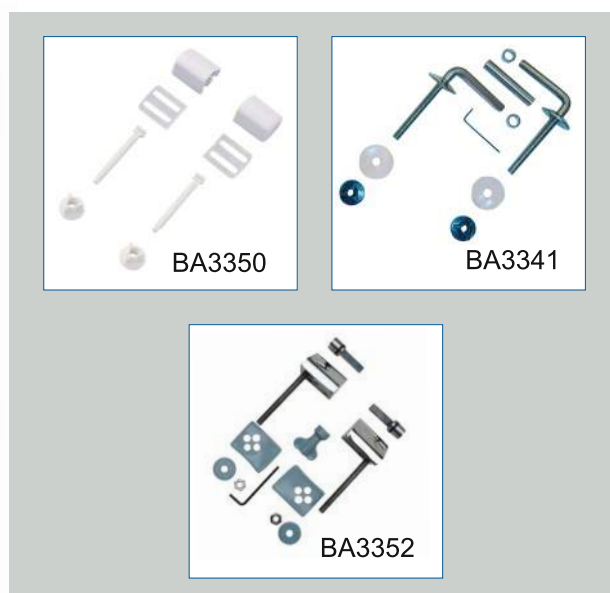

REZI TOILETZITTINGEN

Populair-300 toiletzitting-serie BA3140NE

Productomschrijving

Duurzame, "easy to clean"vrijwel vlakke thermohardende toiletzitting met opliggend deksel. Leverbaar met diverse bevestigingsgarnituren. Kleur wit.

Features

- Zeer geschikt voor projectwoningen, nieuwbouw, renovatie en service toiletzitting voor woningbouwverenigingen
- Antibacterieel
- Voorzien van Lock+ fixatiepluggen
- Uitstekend passend op de nieuwste en bestaande Euro vloerstaande en wandclosets
- Zitting voorzien van 4 buffers BA3472
- Deksel voorzien van 4 buffers BA3443

Artikelnummers

- BA3140NE A-RVS Wit
- BA3140NE SC Wit
- BA3040NE A-RVS Wit
- BA3040NE Wit
- BA3240NE Wit

Bestektekst

Vrijwel vlakke thermohardende toiletzitting met deksel wit, met RVS bevestiging BA3341.

Vrijwel vlakke thermohardende toiletzitting met deksel wit, met verchromd messing Softclose bevestiging BA3352.

Vrijwel vlakke thermohardende toiletzitting wit, met RVS bevestiging BA3341.

Vrijwel vlakke thermohardende toiletzitting wit, met kunststof bevestiging BA3350.

Opliggend deksel wit voor BA3040NE wit en BA3040NE A-RVS wit.