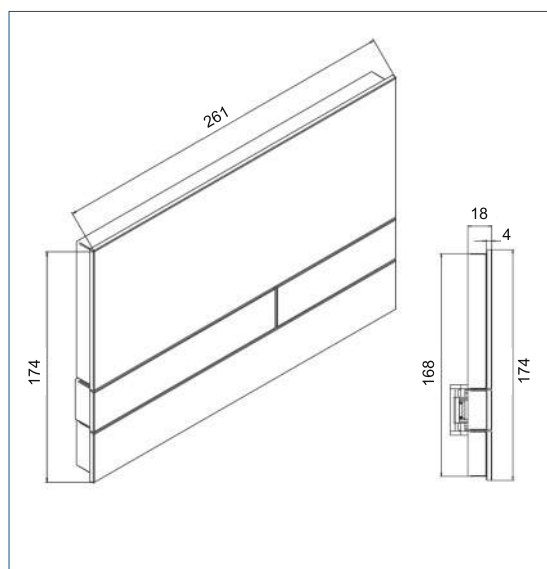

REZI BEDIENINGSPANELEN

MODERN 1.1 bedieningspaneel toilet in glas

Productomschrijving

Bedieningspaneel glas, met druktoetsen van glas, voor handmatige bediening met grote en kleine spoeling, t.b.v. Rezi BB3650 serie toiletreservoirs. Inclusief bevestigingsraam.

Artikelnummers Bestektekst

- BB3651M11 WM Rezi bedieningspaneel Modern 1.1, in glas, kleur mat wit, met 2 druktoetsen.
- BB3651M11 WH Rezi bedieningspaneel Modern 1.1, in glas, kleur helder wit, met 2 druktoetsen.
- BB3651M11 GJ Rezi bedieningspaneel Modern 1.1, in glas, kleur jadegroen, met 2 druktoetsen.
- BB3651M11 GA Rezi bedieningspaneel Modern 1.1, in glas, kleur appelgroen, met 2 druktoetsen.
- BB3651M11 BH Rezi bedieningspaneel Modern 1.1, in glas, kleur helder beige, met 2 druktoetsen.
- BB3651M11 GZ Rezi bedieningspaneel Modern 1.1, in glas, kleur zonnebloemgeel, met 2 druktoetsen.
- BB3651M11 OS Rezi bedieningspaneel Modern 1.1, in glas, kleur sinaasoranje, met 2 druktoetsen.
- BB3651M11 RT Rezi bedieningspaneel Modern 1.1, in glas, kleur tomaatrood, met 2 druktoetsen.
- BB3651M11 RF Rezi bedieningspaneel Modern 1.1, in glas, kleur fuchsiaroze, met 2 druktoetsen.
- BB3651M11 ZM Rezi bedieningspaneel Modern 1.1, in glas, kleur mat zwart, met 2 druktoetsen.
- BB3651M11 ZH Rezi bedieningspaneel Modern 1.1, in glas, kleur helder zwart, met 2 druktoetsen.
- BB3651M11 ZS Rezi bedieningspaneel Modern 1.1, in glas, kleur zwart metallic, met 2 druktoetsen.
- BB3651M11 GS Rezi bedieningspaneel Modern 1.1, in glas, kleur goud metallic, met 2 druktoetsen.
- BB3651M11 SA Rezi bedieningspaneel Modern 1.1, in spiegelglas, kleur antraciet, met 2 druktoetsen.
- BB3651M11 SB Rezi bedieningspaneel Modern 1.1, in spiegelglas, kleur brons, met 2 druktoetsen.