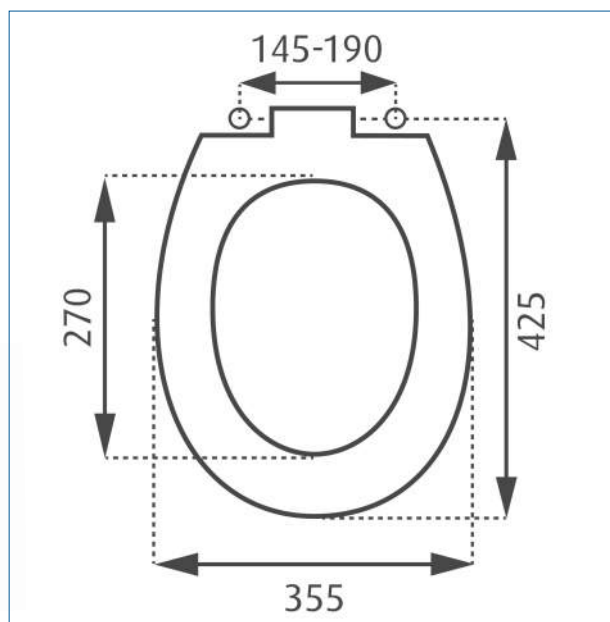

REZI TOILETZITTINGEN

Mercia toiletzitting-serie BA3170NM WIT

Productomschrijving

Duurzame, zware, "easy to clean"vrijwel vlakke thermohardende toiletzitting met opliggend deksel. Leverbaar met diverse bevestigingsgarnituren. Kleur wit.

Features

- Zeer geschikt voor projectwoningen, nieuwbouw, utiliteit en renovatie
- Antibacterieel
- Voorzien van Lock+ fixatiepluggen
- Uitstekend passend op de nieuwste en bestaande Euro vloerstaande en wandclosets
- Zitting voorzien van 4 buffers BA3472

Artikelnummers

Bestektekst

• BA3170NM A-RVS Wit	Vrijwel vlakke thermohardende toiletzitting en deksel wit, met RVS bevestiging BA3341.
• BA3170NM Wit	Vrijwel vlakke thermohardende toiletzitting en deksel wit, met kunststof bevestiging BA3350.
• BA3170NM SC Wit	Vrijwel vlakke thermohardende toiletzitting en deksel wit, met verchromde messing Softclose bevestiging BA3352.
• BA3070NM A-RVS Wit	Vrijwel vlakke thermohardende toiletzitting wit, met RVS bevestiging BA3341.
• BA3070NM CHR Wit	Vrijwel vlakke thermohardende toiletzitting wit, met chroom bevestiging BA3369.
• BA3070NM Wit	Vrijwel vlakke thermohardende toiletzitting wit, met kunststof bevestiging BA3350.
• BA3270NM Wit	Opliggend deksel wit, voor BA3070NM A-RVS, CHR of kunststof.