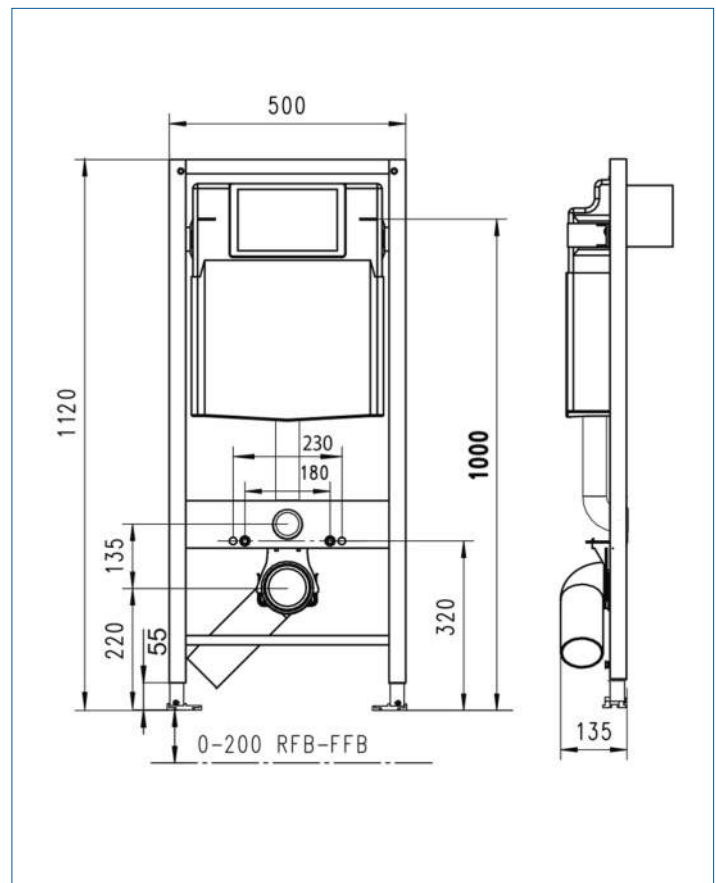

Garantie

- 10 jaar, met uitzondering van slijtgedelen, waarvoor 2 jaar garantie geldt
- Beschikbaarheid onderdelen: 25 jaar na laatste productiedatum

Features

- Maatvoering: 1120 tot 1320 mm hoog x 500 mm breed x 135 tot 175 mm diep
- Flexibele (360° draaibare) wandbevestiging
- Traploos 0-200 mm in hoogte verstelbare, naar binnen en buiten draaibare poten
- Bouwbeschermingskap, met ribbelmotief en kap voor eenvoudig inkorten en snelle toegang
- PE-afvoerbocht verlengd 90/90, incl. verloopstuk 90/110
- Kogel-hoekstopkraan incl. wanddoorvoer 1/2"-3/8"
- Geruisarme vlotterkraan BB5500
- Anti-condens isolatie
- Draagvermogen ca. 400 kg
- Geschikt voor alle wandclosets 180 mm, mogelijkheid voor 230 mm ophanging
- Zeer geschikt voor metalstud wanden
- Kiwa-, TÜV- en LGA-keurmerk

Verlengset voor wandbevestiging van 175 - 300 mm is separaat leverbaar (BB3671)

Artikelnummer

Bestektekst

- BB3650 OFT

Rezi Quick-Fit "Beauty" BB3650 OFT inbouwreservoir 6-5-4 / 3 liter, zelfdragend element voor wand- en hoekopstelling. Geschikt voor frontbediening Multi-duoflush, 2 druktoetsen voor grote en kleine spoeling, en Monoflush, 1 druktoets met spoelonderbreking.