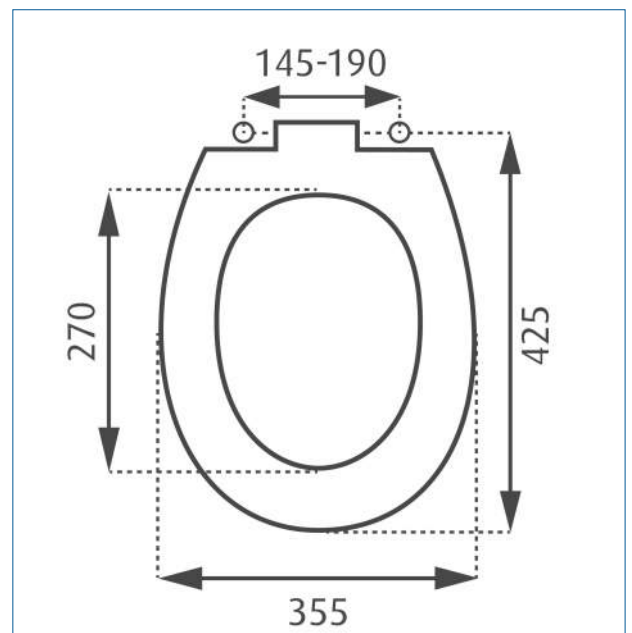

REZI TOILETZITTINGEN

Mercia toiletzitting-serie BA3170NM ZWART

Productomschrijving

Duurzame, zware, "easy to clean"vrijwel vlakke thermohardende toiletzitting met opliggend deksel. Leverbaar met diverse bevestigingsgarnituren. Kleur zwart.

Features

- Zeer geschikt voor seniorenwoningen, nieuwbouw, utiliteit en renovatie in het ouderensegment
- Antibacterieel
- Voorzien van Lock+ fixatiepluggen
- Uitstekend passend op de nieuwste en bestaande Euro vloerstaande en wandclosets
- Zitting voorzien van 4 buffers BA3472

Artikelnummers

Bestektekst

Artikelnummers	Bestektekst
• BA3170NM A-RVS Zwart	Vrijwel vlakke thermohardende toiletzitting en deksel zwart, met RVS bevestiging BA3341.
• BA3170NM Zwart	Vrijwel vlakke thermohardende toiletzitting en deksel zwart, met kunststof bevestiging BA3350.
• BA3070NM A-RVS Zwart	Vrijwel vlakke thermohardende toiletzitting zwart, met RVS bevestiging BA3341.
• BA3070NM CHR Zwart	Vrijwel vlakke thermohardende toiletzitting zwart, met chroom bevestiging BA3369.
• BA3070NM Zwart	Vrijwel vlakke thermohardende toiletzitting zwart, met kunststof bevestiging BA3350.
• BA3270NM Zwart	Opliggend deksel zwart, voor BA3070NM A-RVS, CHR of kunststof.